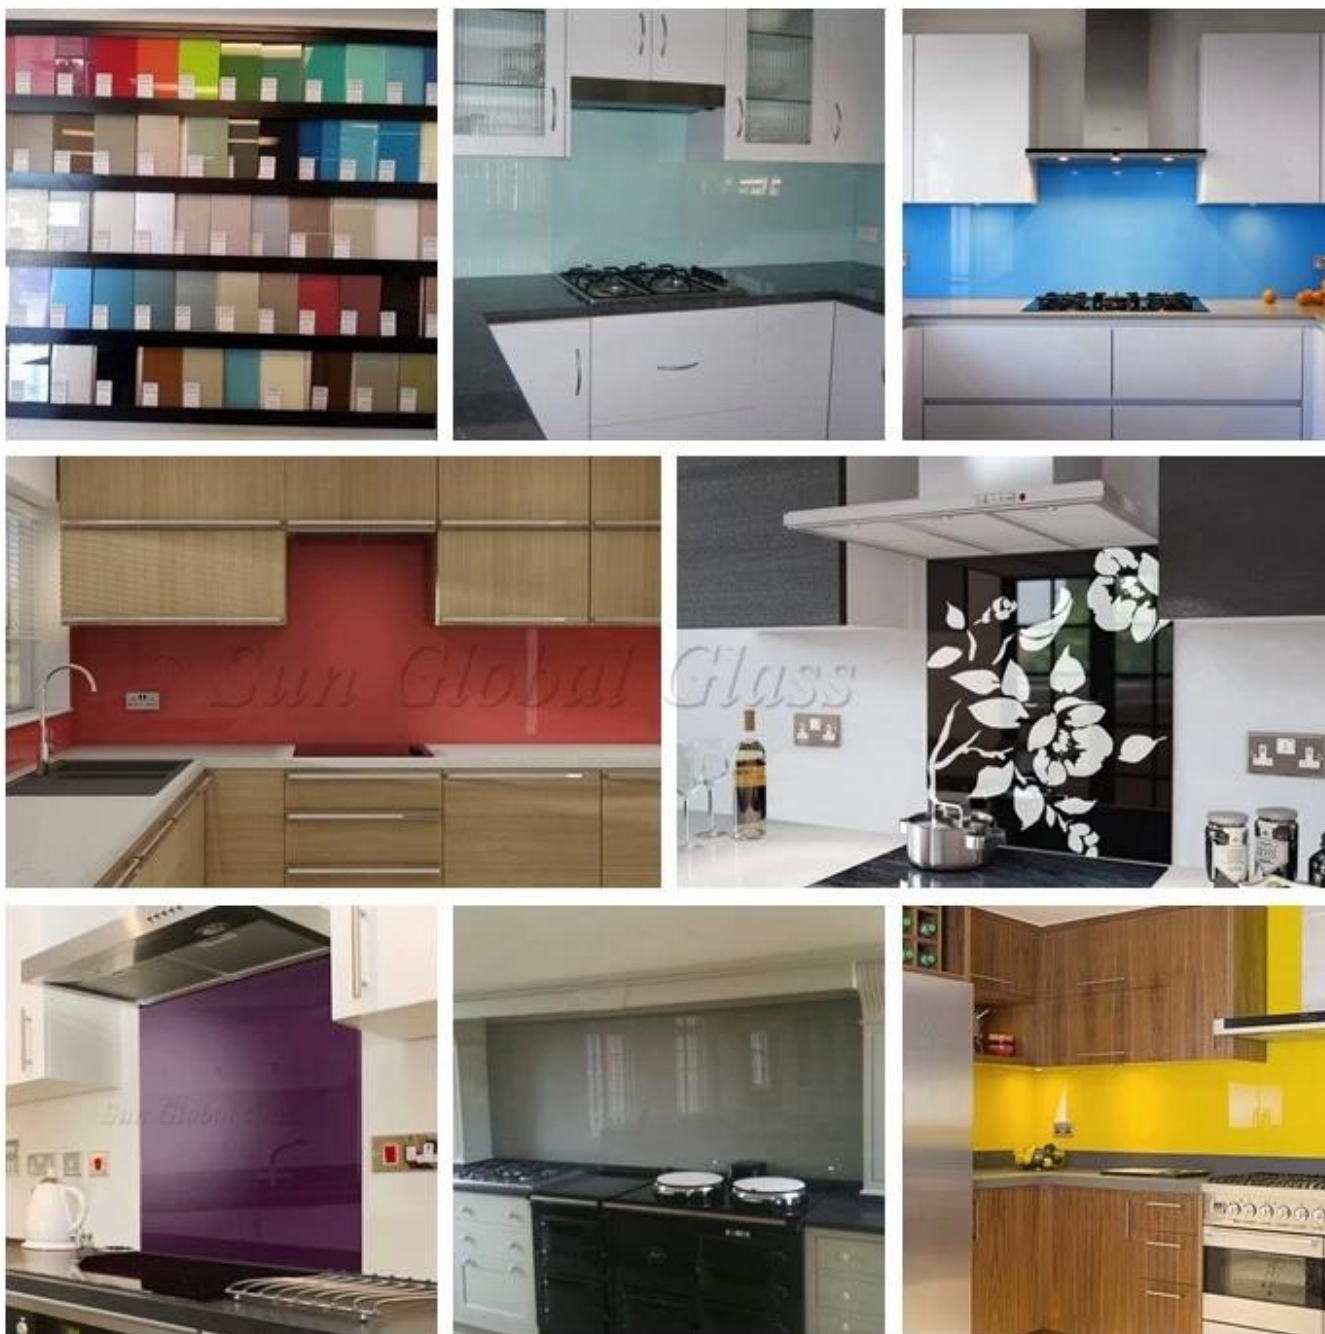

Color de cristal: claro, bronce, gris, verde, azul, cualquier color basado en pantone o gráfico RAL
Tamaño: 600X400 mm, 800x400 mm, tamaños personalizados basados en el dibujo de los clientes
Certificaciones: GB15763.2, CCC, EN12150, BS6206

Control de calidad:

Nuestro vidrio splash board cumple con los siguientes estándares de calidad:

1. El vidrio para salpicaduras de vidrio pintado splash de 1.6mm cumple con GB15763.2. Estándar de vidrio de seguridad de China.
2. Cristal de tablero de salpicadura de 6 mm pintado con junta cumple con la norma de vidrio europeo de seguridad EN 12150 CE.
3. 6 mm pintado salpicaduras de vidrio tablero de salpicaduras cumplen con la certificación obligatoria de vidrio de seguridad chino (CCC)
4. El vidrio de tablero salpicado de 6 mm pintado cumple con la norma de calidad de China BS6206.