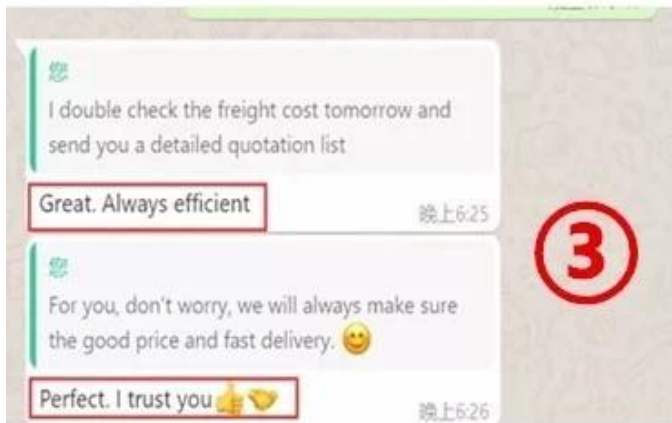

Descripción de productos

Artículo	Tipo de vidrio	Opción de materiales	Espesor (mm)	Grosor de PVB/EVA/SGP (mm)	Observación	
Decoración de vidrio	vidrio pintado	claro templado	3-25 o personalizar/		Todo se puede templar	
		Vidrio bajo en hierro/Utra claro	3-25 o personalizar/			
		Vidrio escarchado	3-25 o personalizar/			
		Vidrio grabado al ácido	3-25 o personalizar/			
		Vidrio estampado	5 o personalizar /			
	Vidrio esmaltado	claro templado	3-25 o personalizar/			
		Vidrio bajo en hierro/Utra claro	3-25 o personalizar/			
	Vidrio escarchado	Vaso transparente	3-25 o personalizar/			
		Vidrio bajo en hierro/Utra claro	3-25 o personalizar/			
		Cristal tintado	3-19 o personalizar/			
	Vidrio grabado al ácido	Vidrio grabado al ácido	3-25 o personalizar/			
	Espejo de cristal	Espejo de cristal	5,8 o personalizar /			puede ser templado
	Vidrio estampado/figurado	vidrio estampado/figurado	5 o personalizar /			Todo se puede templar
	Vidrio doblado en caliente	Vaso transparente	5-25 o personalizar/			
		Vidrio bajo en hierro/Utra claro	5-25 o personalizar/			
Cristal tintado		5-25 o personalizar/				
Vidrio laminado con alambre	Vaso transparente	3-25 o personalizar/	0.38, 0.76, 1.14 arriba			
	Vidrio bajo en hierro/Utra claro	3-25 o personalizar/	0.38, 0.76, 1.14 arriba			
	cristal tintado	3-25 o personalizar/	0.38, 0.76, 1.14 arriba			

Aplicación de productos