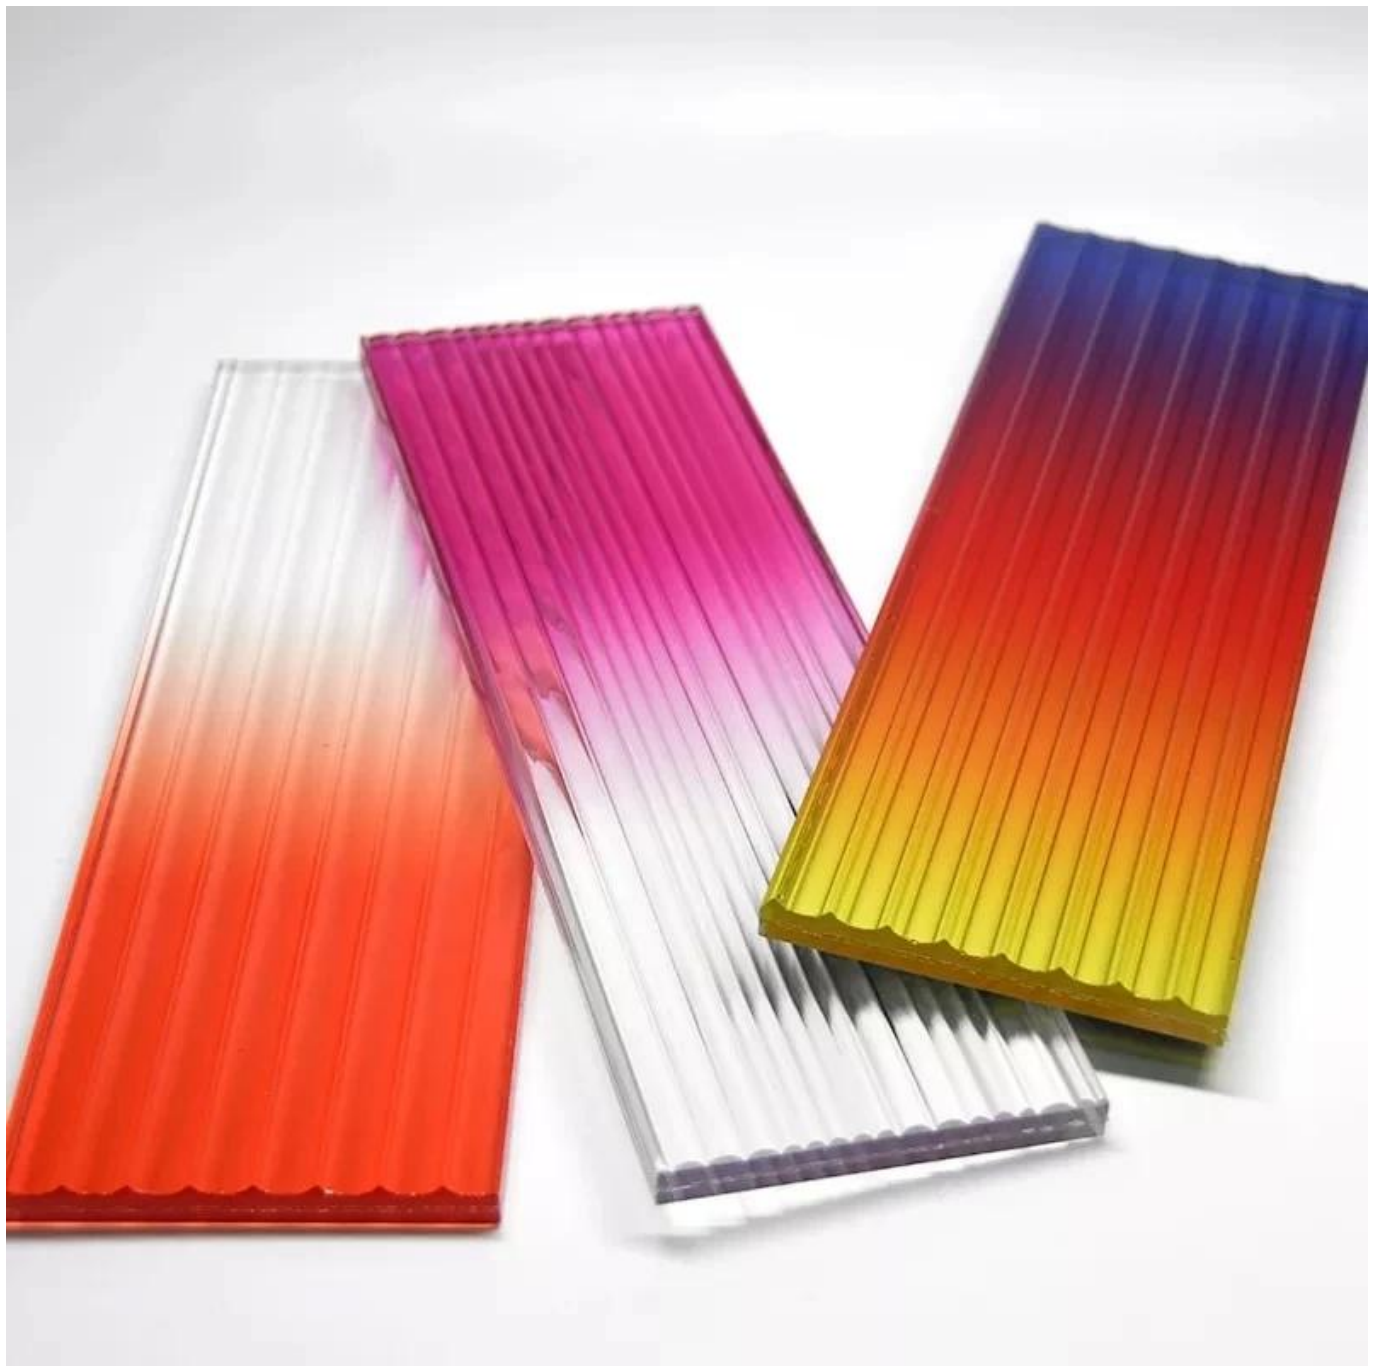

Descripción de productos

Artículo	Tipo de vidrio	Opción de materiales	Espesor (mm)	Grosor de PVB/EVA/SGP (mm)	Observación	
Decoración de vidrio	vidrio pintado	claro templado	3-25 o personalizar/		Todo se puede templar	
		Vidrio bajo en hierro/Utra claro	3-25 o personalizar/			
		Vidrio escarchado	3-25 o personalizar/			
		Vidrio grabado al ácido	3-25 o personalizar/			
		Vidrio estampado	5 o personalizar /			
	Vidrio esmaltado	claro templado	3-25 o personalizar/			
		Vidrio bajo en hierro/Utra claro	3-25 o personalizar/			
	Vidrio escarchado	Vaso transparente	3-25 o personalizar/			
		Vidrio bajo en hierro/Utra claro	3-25 o personalizar/			
		Cristal tintado	3-19 o personalizar/			
	Vidrio grabado al ácido	Vidrio grabado al ácido	3-25 o personalizar/			
	Espejo de cristal	Espejo de cristal	5,8 o personalizar /			puede ser templado
	Vidrio estampado/figurado	vidrio estampado/figurado	5 o personalizar /			Todo se puede templar
	Vidrio doblado en caliente	Vaso transparente	5-25 o personalizar/			
		Vidrio bajo en hierro/Utra claro	5-25 o personalizar/			
Cristal tintado		5-25 o personalizar/				
Vidrio laminado con alambre	Vaso transparente	3-25 o personalizar/	0.38, 0.76, 1.14 arriba			
	Vidrio bajo en hierro/Utra claro	3-25 o personalizar/	0.38, 0.76, 1.14 arriba			
	cristal tintado	3-25 o personalizar/	0.38, 0.76, 1.14 arriba			