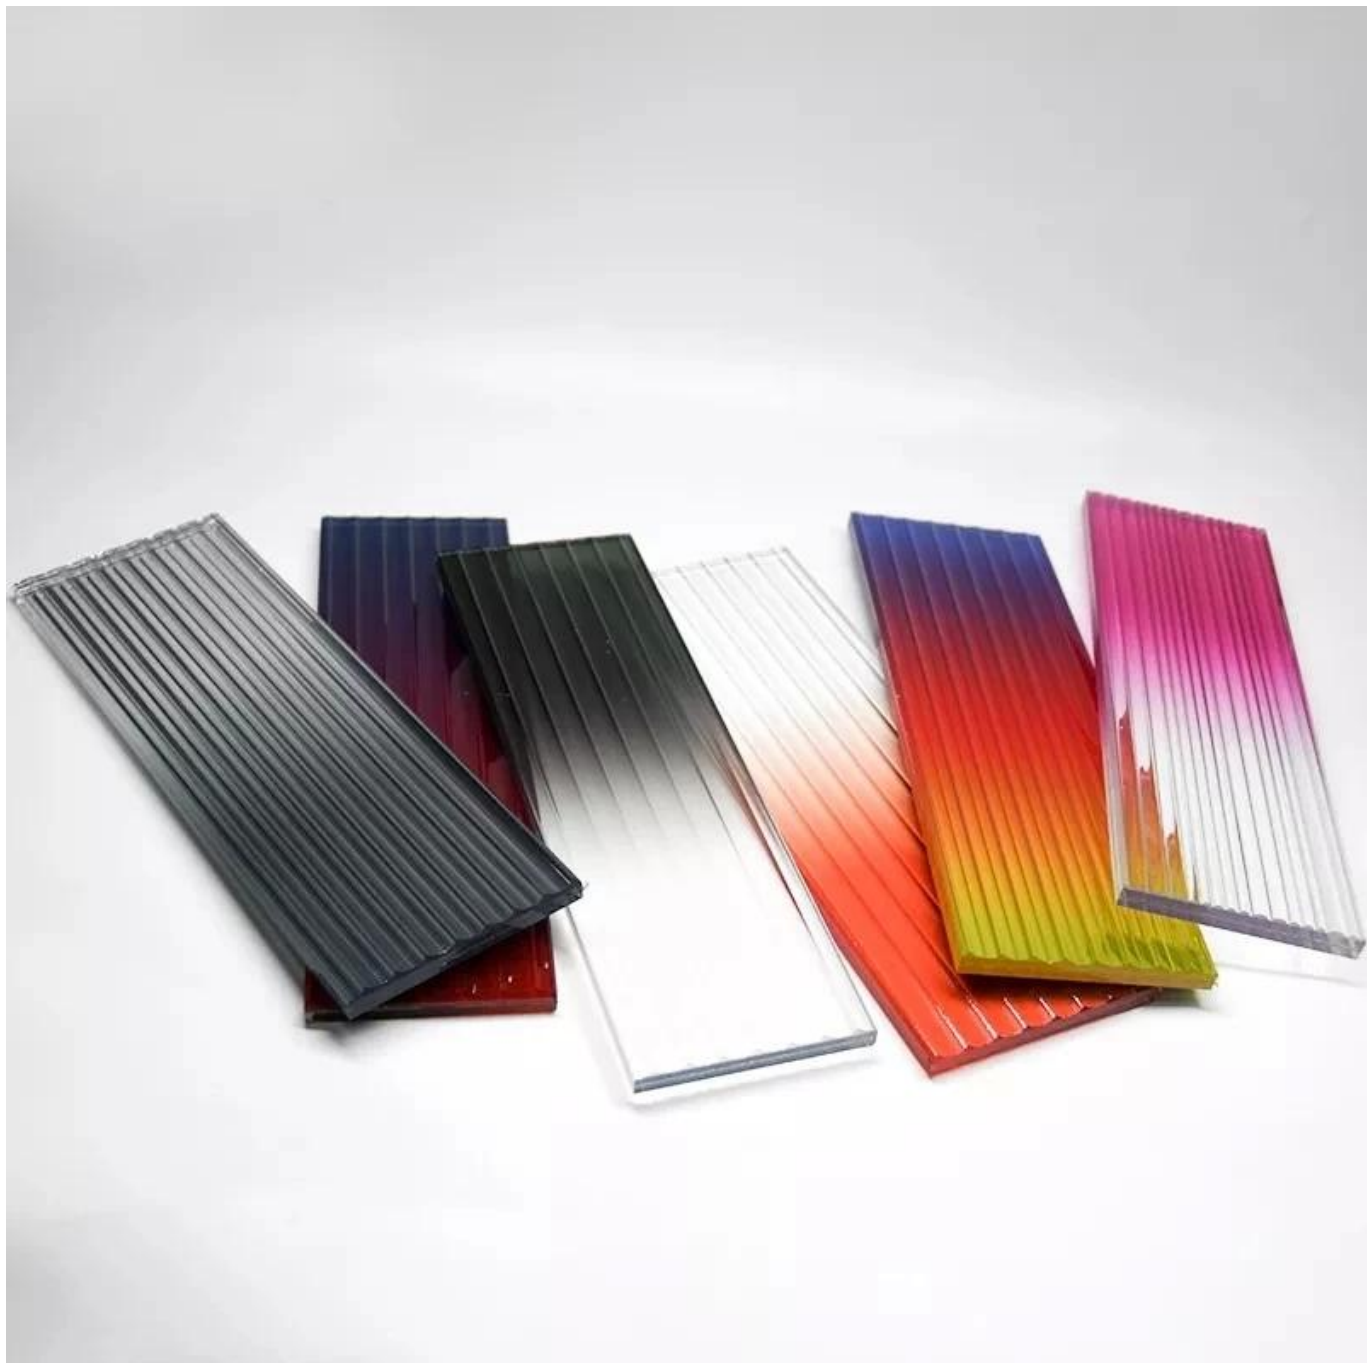

Descripción de productos

Artículo	Tipo de vidrio	Opción de materiales	Espesor (mm)	Grosor de PVB/EVA/SGP (mm)	Observación	
Decoración de vidrio	vidrio pintado	claro templado	3-25 o personalizar/		Todo se puede templar	
		Vidrio bajo en hierro/Utra claro	3-25 o personalizar/			
		Vidrio escarchado	3-25 o personalizar/			
		Vidrio grabado al ácido	3-25 o personalizar/			
		Vidrio estampado	5 o personalizar /			
	Vidrio esmaltado	claro templado	3-25 o personalizar/			
		Vidrio bajo en hierro/Utra claro	3-25 o personalizar/			
	Vidrio escarchado	Vaso transparente	3-25 o personalizar/			
		Vidrio bajo en hierro/Utra claro	3-25 o personalizar/			
		Cristal tintado	3-19 o personalizar/			
	Vidrio grabado al ácido	Vidrio grabado al ácido	3-25 o personalizar/			
	Espejo de cristal	Espejo de cristal	5,8 o personalizar /			puede ser templado
	Vidrio estampado/figurado	vidrio estampado/figurado	5 o personalizar /			Todo se puede templar
	Vidrio doblado en caliente	Vaso transparente	5-25 o personalizar/			
		Vidrio bajo en hierro/Utra claro	5-25 o personalizar/			
Cristal tintado		5-25 o personalizar/				
Vidrio laminado con alambre	Vaso transparente	3-25 o personalizar/	0.38, 0.76, 1.14 arriba			
	Vidrio bajo en hierro/Utra claro	3-25 o personalizar/	0.38, 0.76, 1.14 arriba			
	cristal tintado	3-25 o personalizar/	0.38, 0.76, 1.14 arriba			