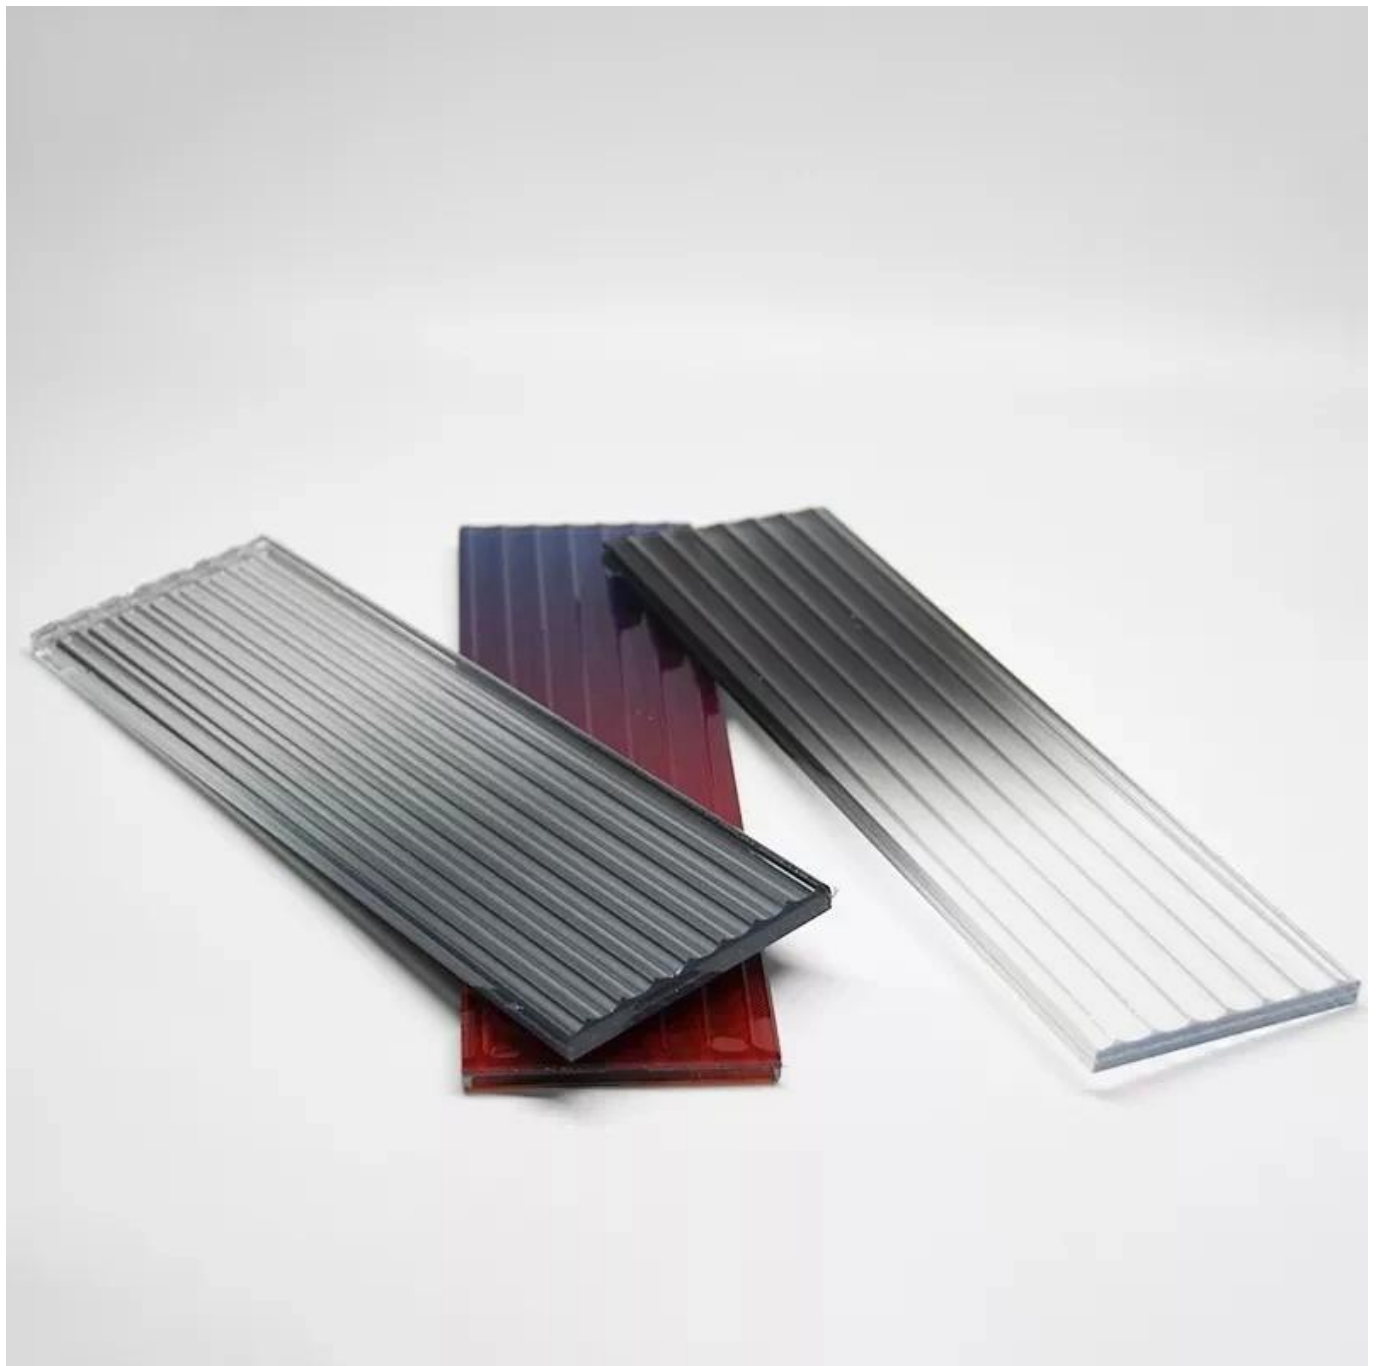

Descripción de productos

Artículo	Tipo de vidrio	Opción de materiales	Espesor (mm)	Grosor de PVB/EVA/SGP (mm)	Observación	
Decoración de vidrio	vidrio pintado	claro templado	3-25 o personalizar/		Todo se puede templar	
		Vidrio bajo en hierro/Utra claro	3-25 o personalizar/			
		Vidrio escarchado	3-25 o personalizar/			
		Vidrio grabado al ácido	3-25 o personalizar/			
		Vidrio estampado	5 o personalizar /			
	Vidrio esmaltado	claro templado	3-25 o personalizar/			
		Vidrio bajo en hierro/Utra claro	3-25 o personalizar/			
	Vidrio escarchado	Vaso transparente	3-25 o personalizar/			
		Vidrio bajo en hierro/Utra claro	3-25 o personalizar/			
		Cristal tintado	3-19 o personalizar/			
	Vidrio grabado al ácido	Vidrio grabado al ácido	3-25 o personalizar/			
	Espejo de cristal	Espejo de cristal	5,8 o personalizar /			puede ser templado
	Vidrio estampado/figurado	vidrio estampado/figurado	5 o personalizar /			Todo se puede templar
	Vidrio doblado en caliente	Vaso transparente	5-25 o personalizar/			
		Vidrio bajo en hierro/Utra claro	5-25 o personalizar/			
Cristal tintado		5-25 o personalizar/				
Vidrio laminado con alambre	Vaso transparente	3-25 o personalizar/	0.38, 0.76, 1.14 arriba			
	Vidrio bajo en hierro/Utra claro	3-25 o personalizar/	0.38, 0.76, 1.14 arriba			
	cristal tintado	3-25 o personalizar/	0.38, 0.76, 1.14 arriba			