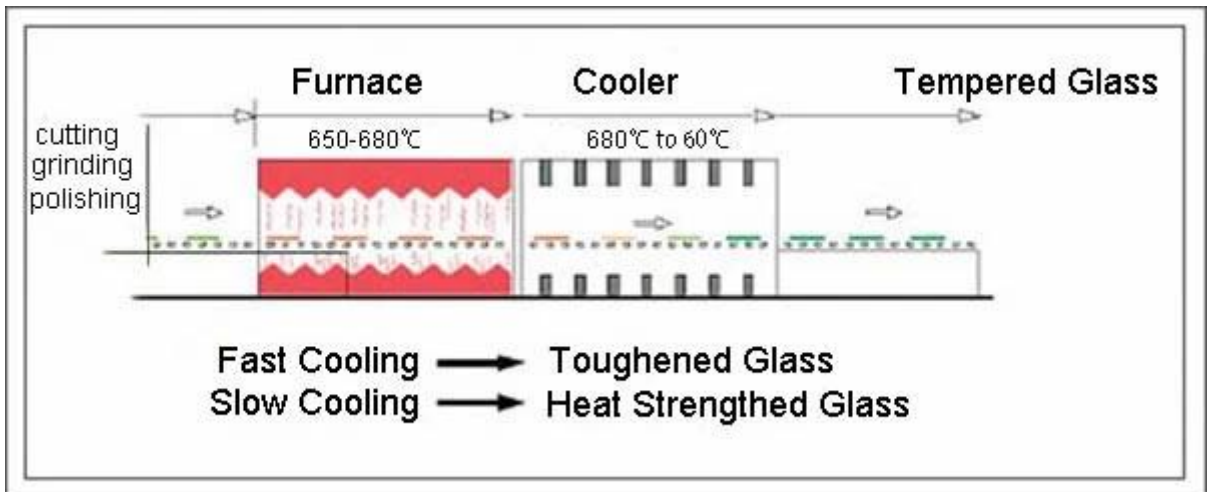

Especificaciones:

Fuente Sun Global Glass templó el vidrio con la gama completa de colores, grueso y sustratos de vidrio.

1. vidrio colores: claro, azul, verde, bronce, gris etcetera
2. vidrio espesor: 4mm 5mm 6mm 8mm 10mm
3. vidrio tamaño: 300x300mm de tamaño mínimo, tamaño máximo longitud 8000mm
4. trabajo de borde: borde pulido plano, achaflanar borde, borde biselado, agitado borde borde de OGEE, borde de OG y otros.
5. agujeros de perforación: diámetro agujeros necesitan ser mayor que el espesor del vidrio.
6. corte salidas: todos los tipos de corte salidas para diversos accesorios. Nuestra corte exacto y medidas promueven la implementación de los instaladores.
7. segura esquina: esquina de seguridad podría reducir el daño al ser humano por ataque.

Detalles del producto:

Cuadros del producto de 8mm F verde vidrio templaron:

Diferencias entre vidrio templado y vidrio templado:

1. 8 m m F verde vidrio templado reduce el riesgo de lesiones debido a su naturaleza de romperse en pedazos pequeños y circulares en vez de agudo, fragmentos irregulares.
2. 8 m F verde vidrio templado windows es fácil de limpiar si alguna vez rompen.
3. vidrio templado 8mm verde F es fuerza 5 veces que el vidrio de flotador verde francés de 8mm.

Agujeros y Cut outs:

Línea de producción:

Paquetes y carga: