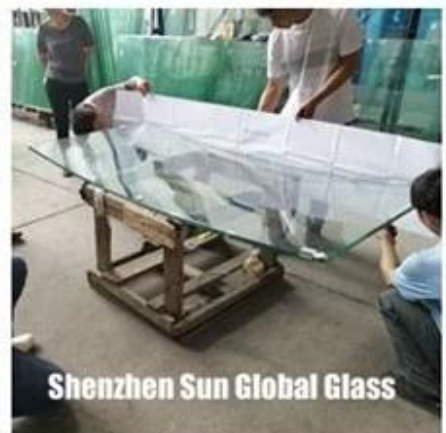

Inspección:

Como fabricante de vidrio profesional, nuestra fábrica realiza una inspección estricta antes de la entrega. A continuación se muestran algunas imágenes para su referencia.

Certificados:

SZG Produce glass sigue estrictamente el sistema de calidad ISO 9001, el vidrio acanalado pasa los siguientes estándares: