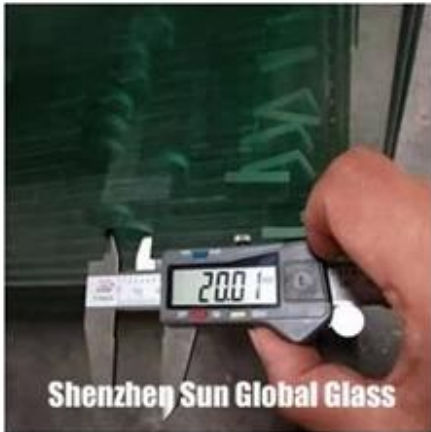

Proceso: esmerilado, laminado, impresión en color, etc.

Solicitud:

Puertas y ventanas

Puertas de armarios

Paneles interiores y exteriores

Muro de entradas y tabiques

Mamparas de ducha y baño

Pasamanos y barandillas

Inspección:

Como fabricante de vidrio profesional, nuestra fábrica realiza una inspección estricta antes de la entrega. A continuación se muestran algunas imágenes para su referencia.

Certificados:

SZG Produce glass sigue estrictamente el sistema de calidad ISO 9001, el vidrio acanalado pasa los siguientes estándares: