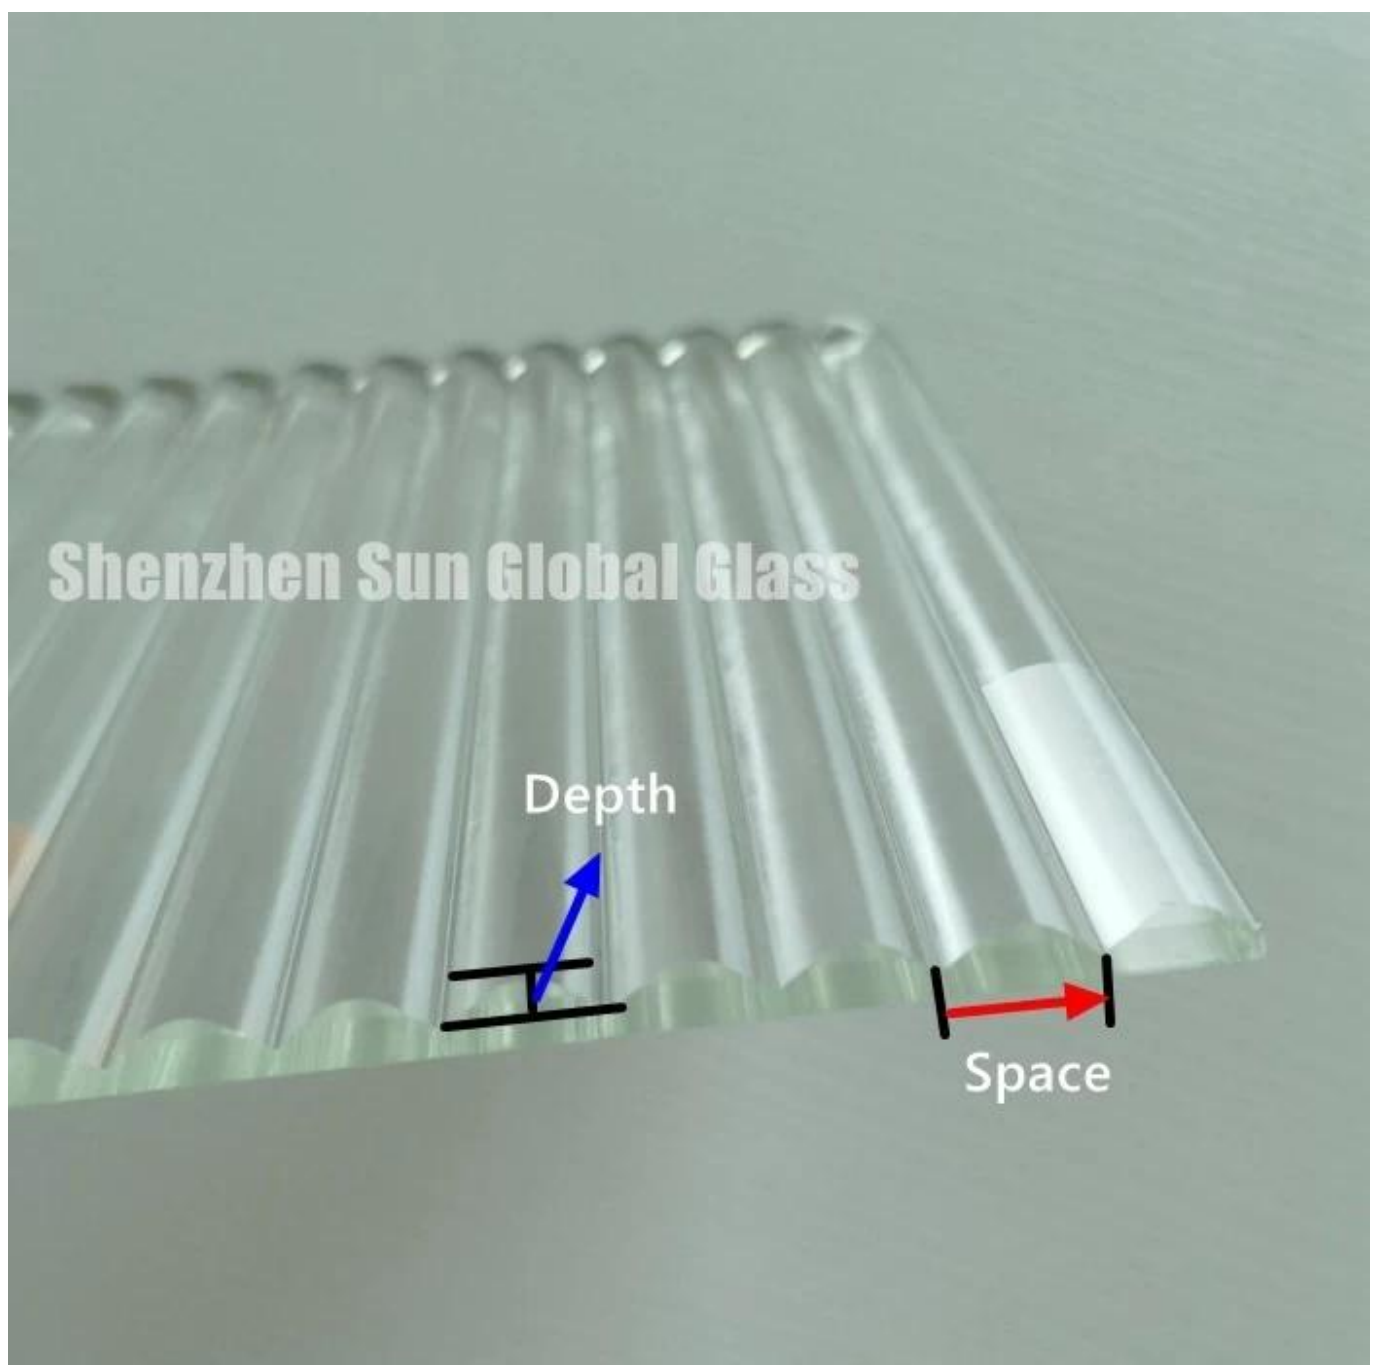

Especificación:

Espesor: 4 mm a 19 mm (vidrio estriado simple), la mayoría de los clientes solicitan vidrio estriado de 5 mm a 10 mm

Tamaño: tamaño personalizado basado en el dibujo del cliente, máximo 3.3x12m

Patrón: la profundidad o el ancho de la textura en el vidrio acanalado se puede personalizar según el dibujo

Color: vidrio estriado extra claro, vidrio estriado transparente, vidrio estriado azul, vidrio estriado verde, vidrio estriado marrón, vidrio estriado gris, etc.

Proceso: esmerilado, laminado, impresión en color, etc.