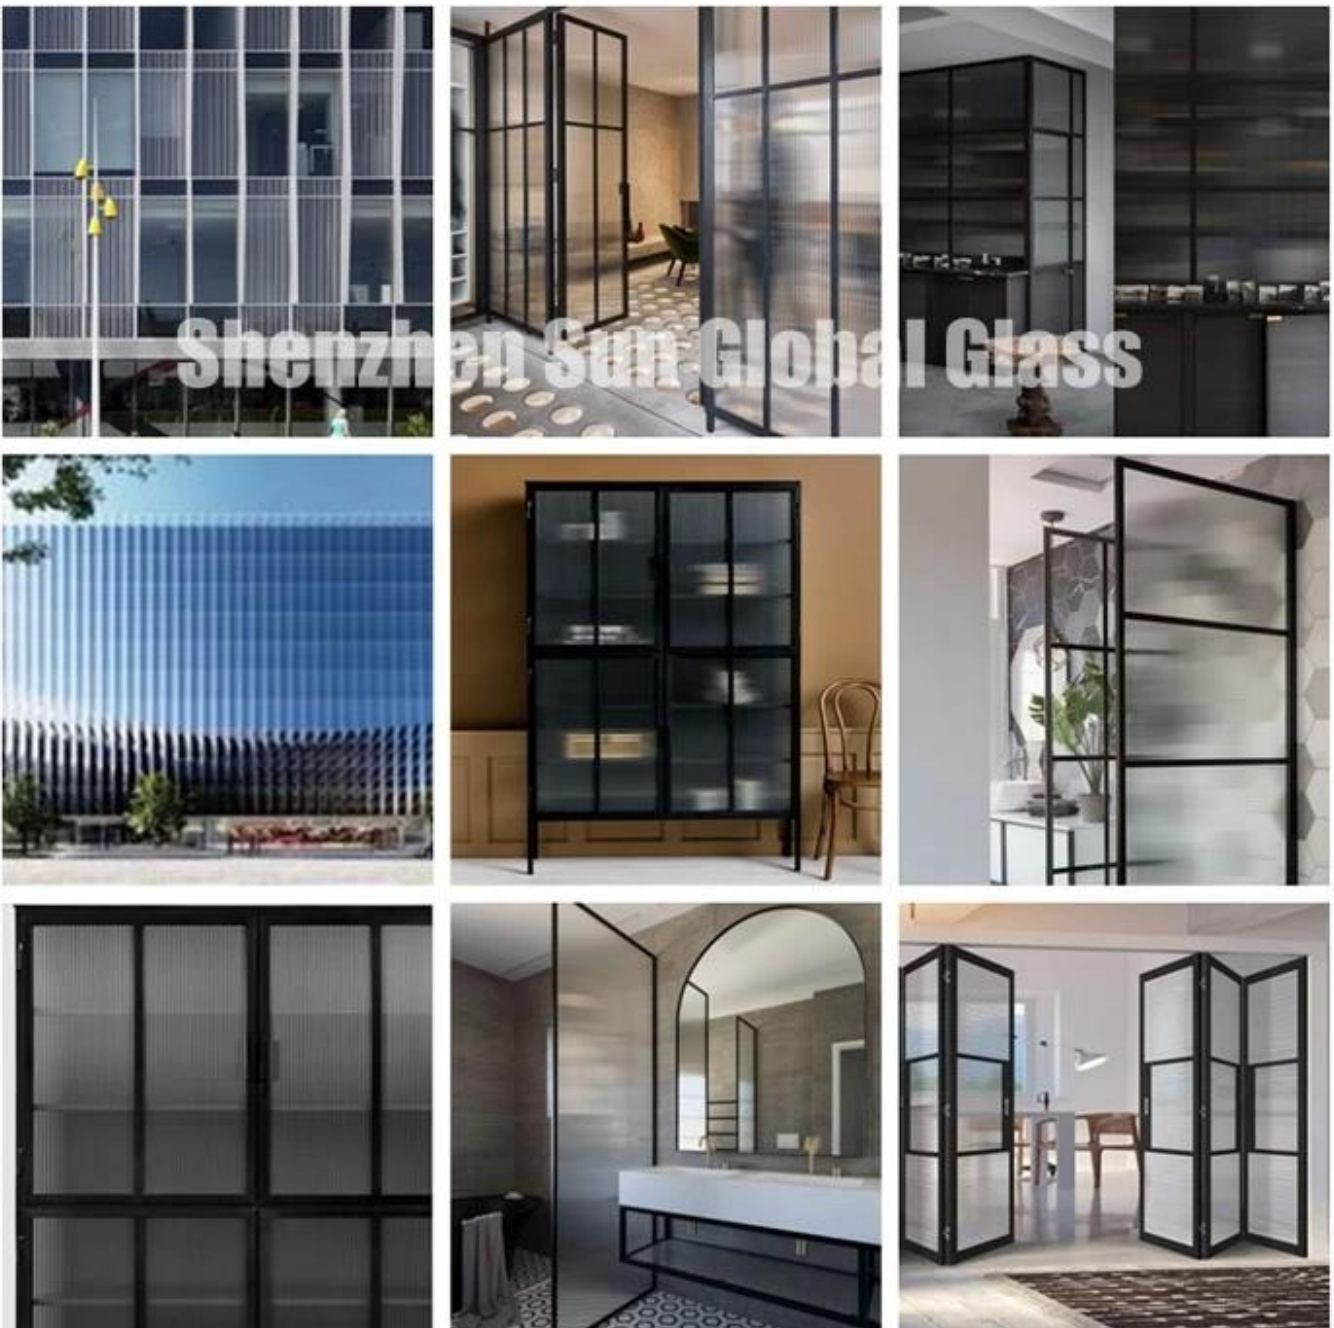

4. Estándares de calidad ANSI Z97 USA.

Aplicaciones del vidrio estriado templado:

1. Barandilla, balaustrada, pasamanos, balcón;
2. Sala de ducha;
3. Vidrio de escaparate, particiones;
4. Puertas;
5. Fachadas.