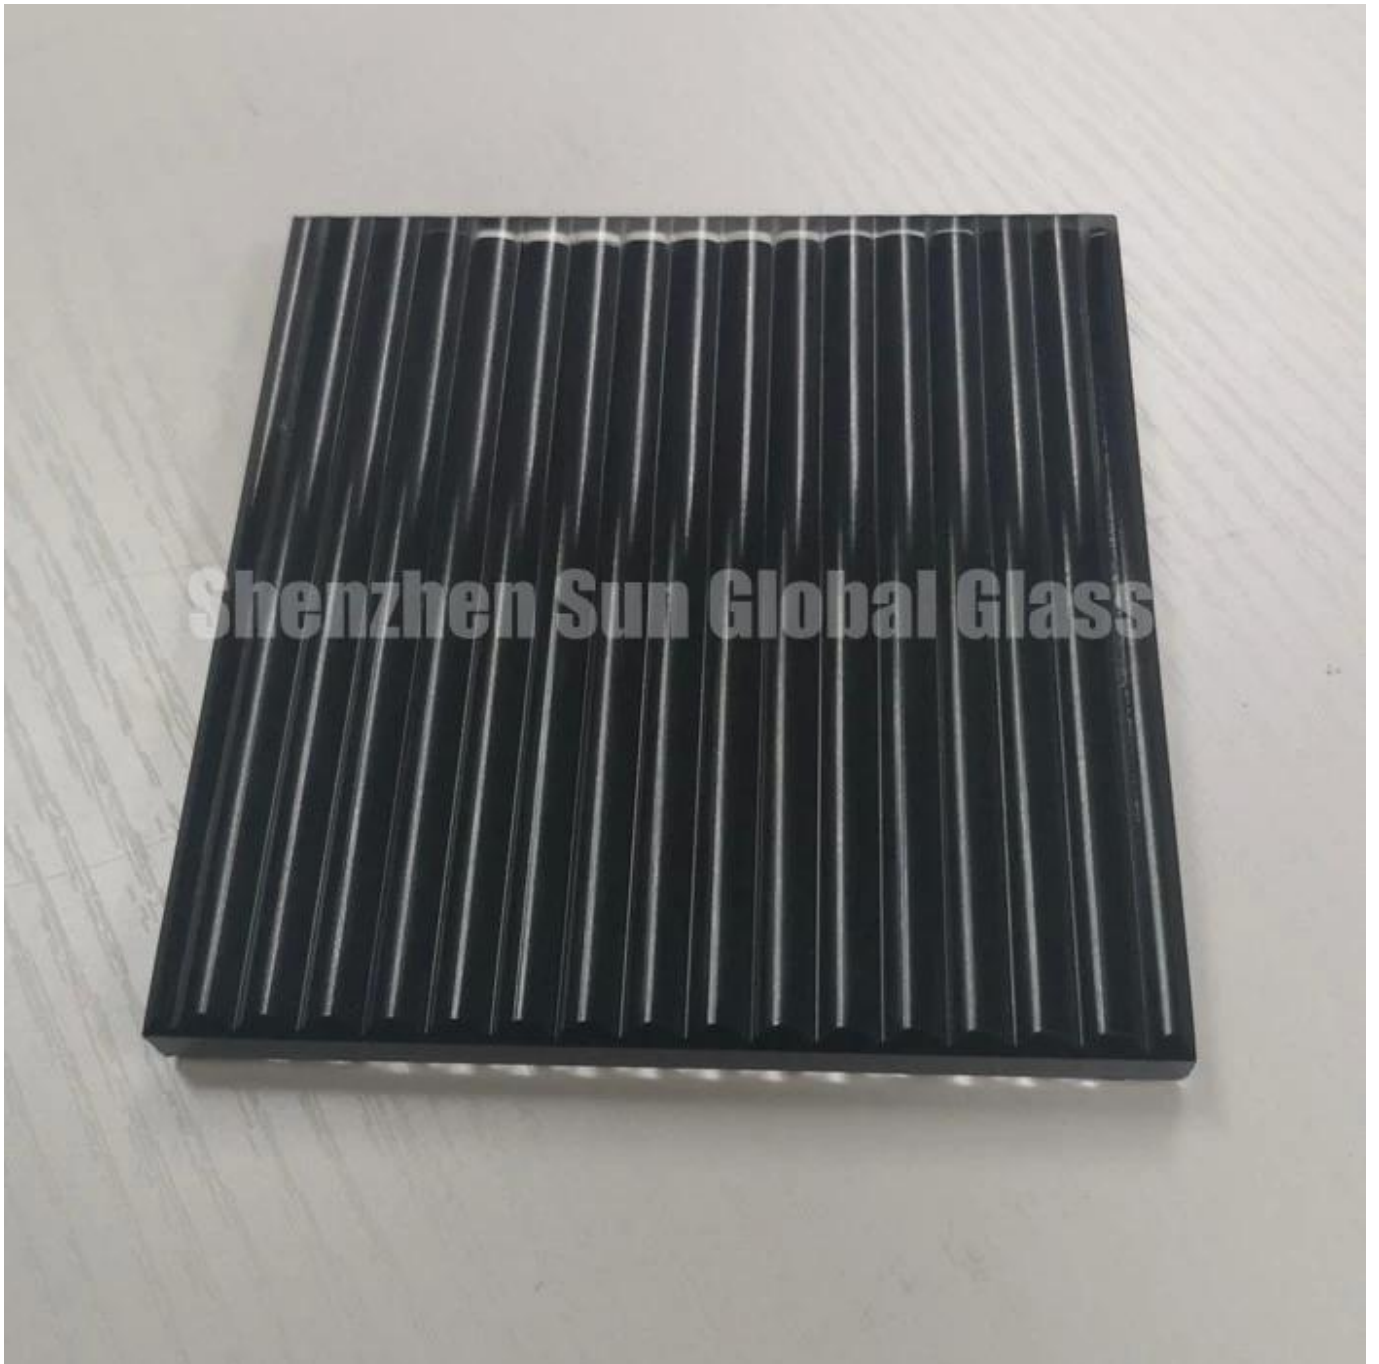

Aviso:

Todos los procesos tales como taladrar agujeros, pulir bordes, redondear esquinas, recortes, cortar muescas deben terminarse antes de ser templados.

Ventajas del vidrio templado con lengüeta de 8 mm:

- 1.Fuerza: el vidrio estriado templado de 8 mm con respaldo negro es aproximadamente 4 ~ 5 veces más duro que el vidrio no templado, puede soportar impactos más fuertes.
- 2.Seguridad: Cuando se rompe el vidrio templado estriado de 8 mm, se convertirá en pequeñas piezas cúbicas sin bordes ni esquinas afiladas.