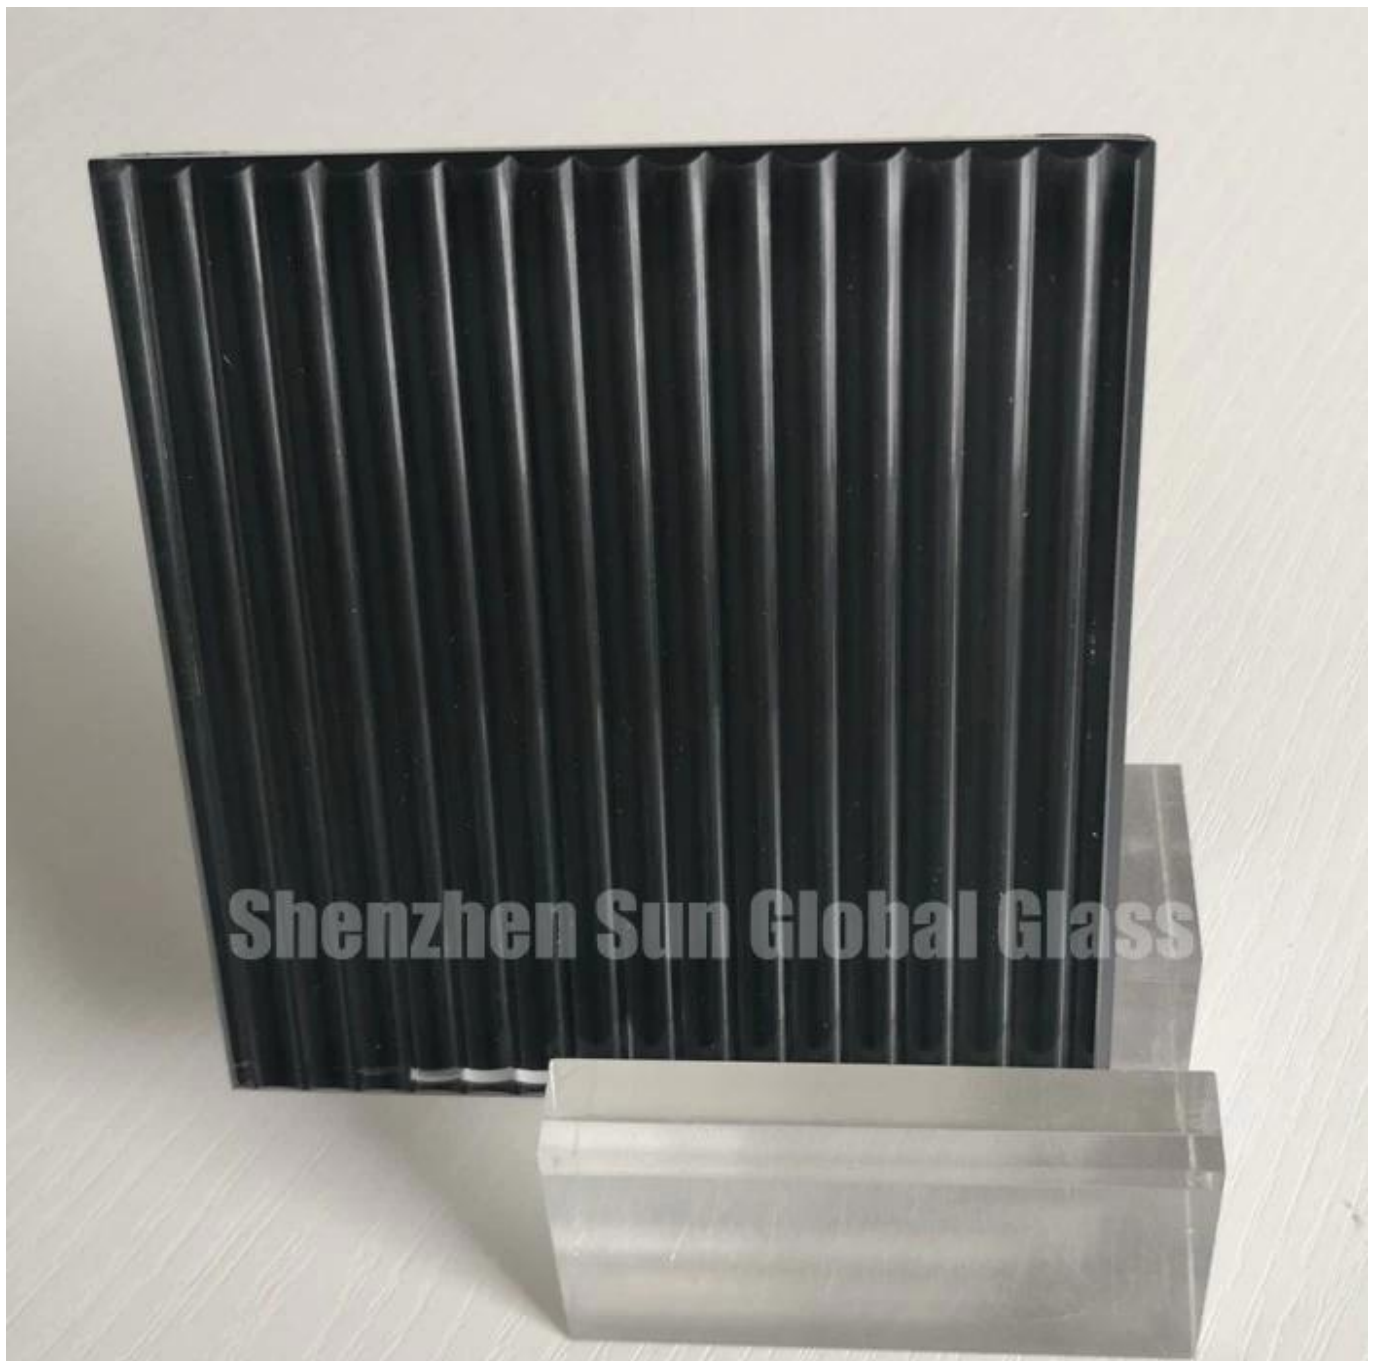

SZG-Glass Manufacturer-Building Glass-Vidrio estriado negro templado de 8 mm

Vidrio estriado negro templado de 8 mm está hecho de vidrio transparente normal o vidrio ultra claro. Es un tipo de vidrio decorativo que se usa popularmente como vidrio de ducha, puertas, mamparas de oficina, fachadas, balaustrada, pasamanos, etc. El vidrio estriado negro templado tiene las características de seguridad del vidrio templado normal. Está hecho a medida de acuerdo con el diseño del cliente, incluido el grosor, el tamaño, los colores y el espaciado estriado. A excepción del respaldo negro, podemos ajustar el vidrio estriado con respaldo en cualquier color.

Imágenes de vidrio estriado templado negro de 8 mm: