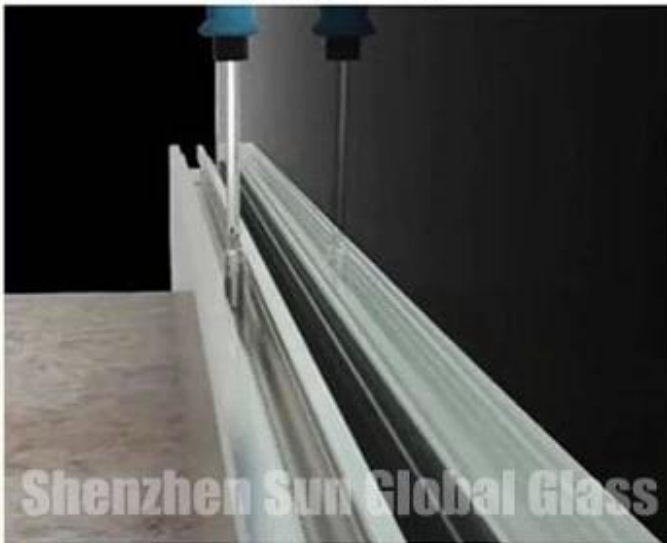

Color: plateado, cualquier color basado en c u stomer's des ig n

Espesor de vidrio: 10 mm 12 mm 15 mm, etc.

Instalación de Al u mini u m u Canal:

Shenzhen Sun Global Glass

screw the aluminum groove to the floor
and drill the drain hole

Shenzhen Sun Global Glass

install the wedge

Shenzhen Sun Global Glass

install glass pad

Shenzhen Sun Global Glass

install the tempered or laminated glass

Shenzhen Sun Global Glass

turn the screw downward to secure
the glass

Shenzhen Sun Global Glass

put the top cover over the screw

Forma de instalación:

Hay tres tipos de formas de instalación, ver a continuación:

Al u mini u m U aplicación de canal:

Al u mi u m El canal U puede u separarse o con otros accesorios para barandas / cercas / balones u de vidrio.