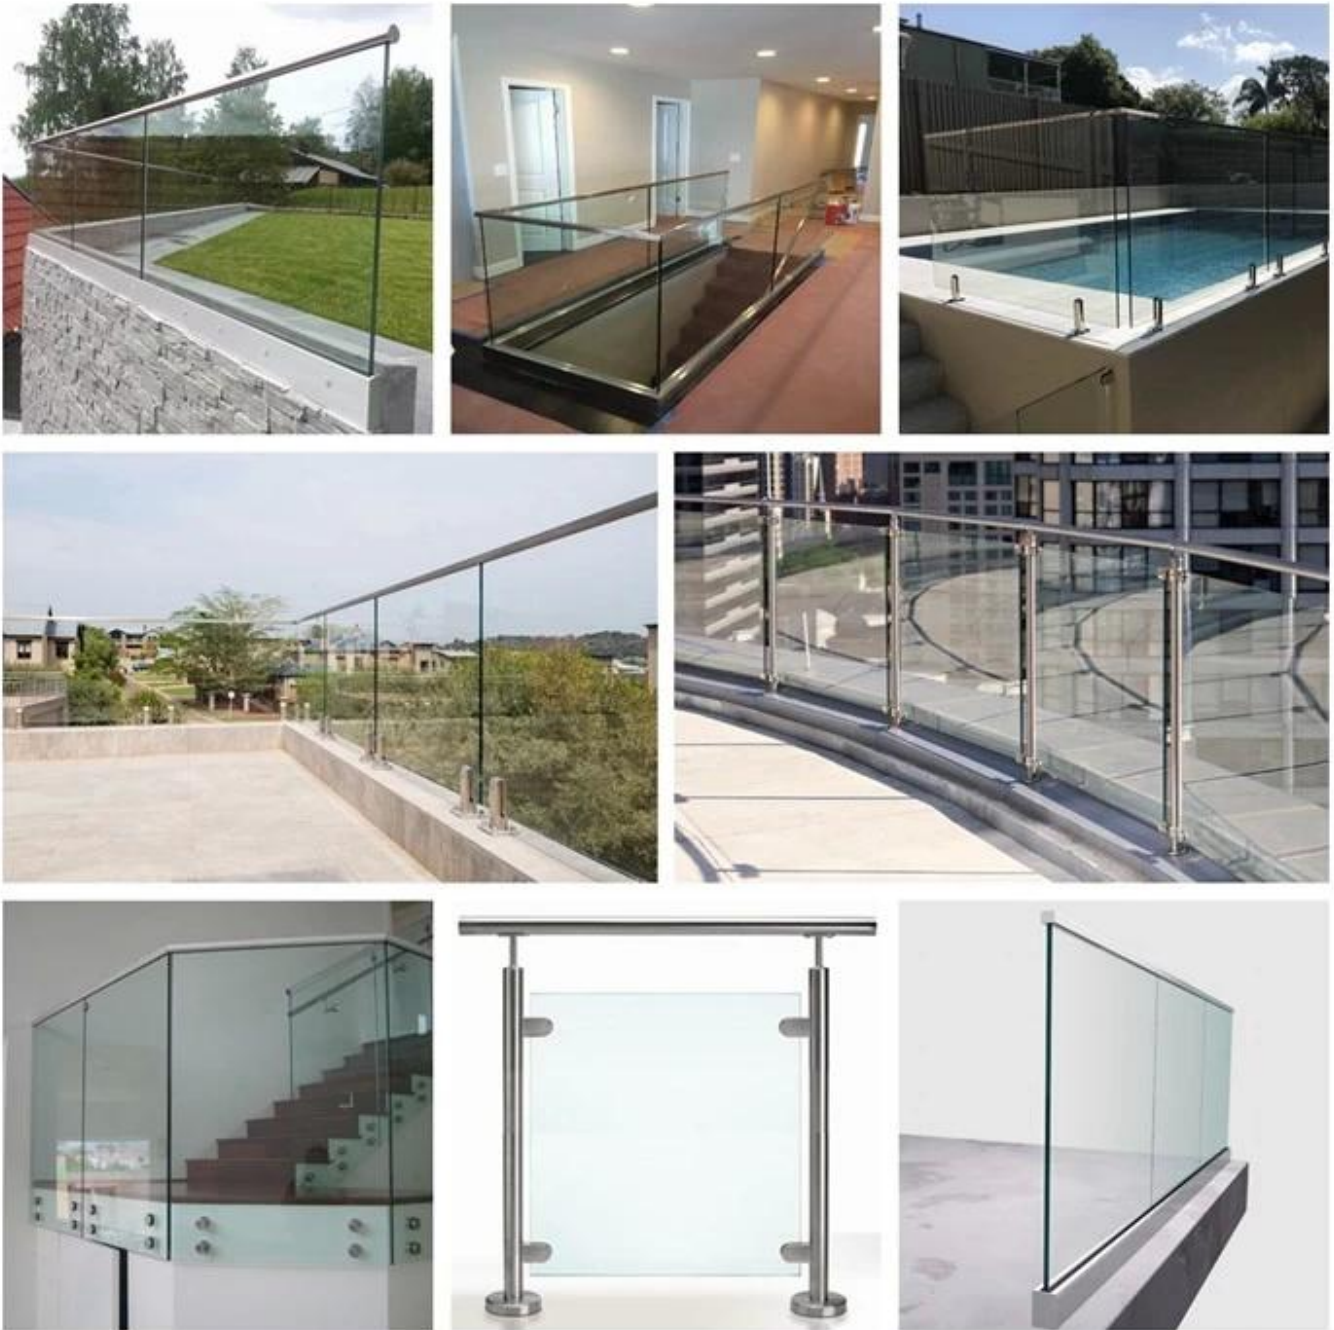

Shenzhen Sun Global Glass

put the top cover over the screw

Forma de instalación:

Hay tres tipos de formas de instalación, ver a continuación:

Al u mini u m U aplicación de canal:

Al u mi u m El canal U puede u separarse o con otros accesorios para barandas / cercas / balones u de vidrio.

Barandilla de vidrio enmarcado / bal u strade / cerca:

Barandilla de vidrio sin marco / bal u strade / valla: