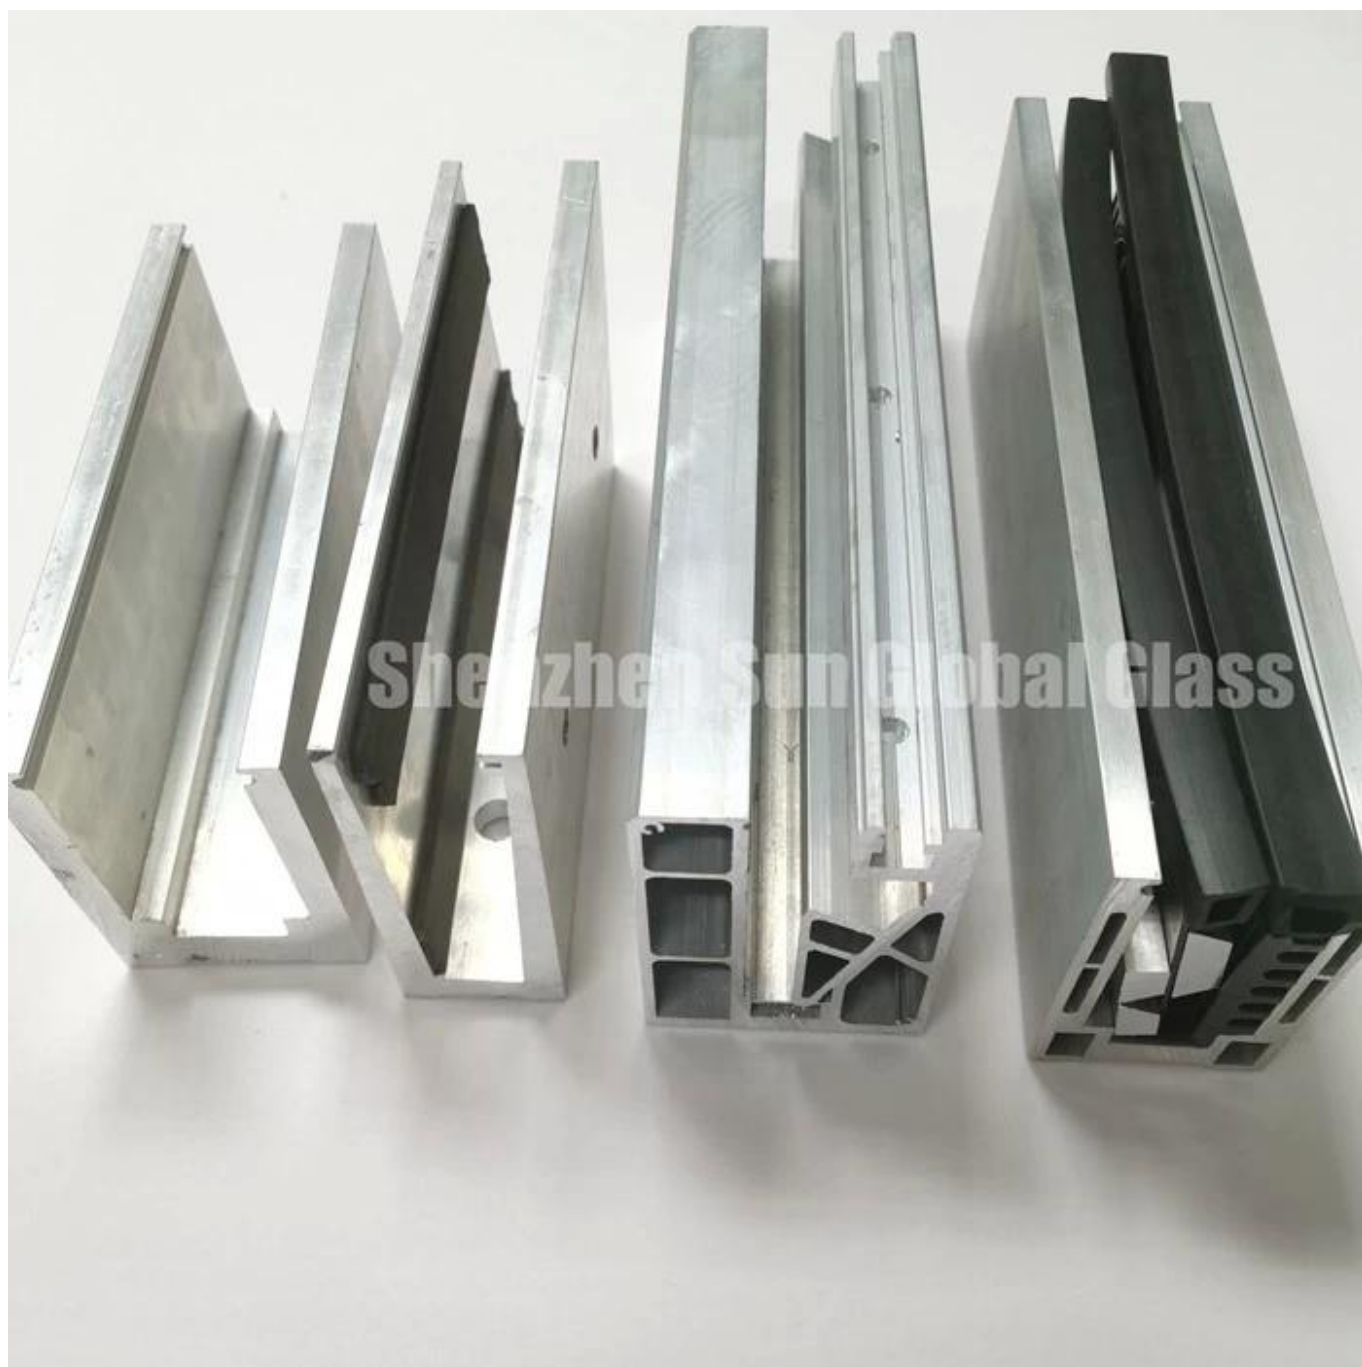

SZG Al u mini u m U canal para barandilla de vidrio --- Mejor al u mini u m U canal proveedor en China

Los canales SZG al u mini u m U son prod u cedidos por la aleación al u mini u m. Los canales u mini u m (también conocidos como canales U) son pioneros de propósito general y pueden ser sedimentados u en muchas aplicaciones. O u r Al u mini u m Los canales están disponibles en grado de aleación SS-304 o SS-316. Esta aleación tiene una resistencia media u m y una excelente resistencia a la corrosión, lo que hace que los canales U sean ideales para interiores y exteriores.

Existen tres métodos de instalación: u ndergrou nd, gro u nd y lateral, se puede instalar una cubierta de

acero inoxidable si es necesario. Excepto en el canal u mini u m U, hay pasamanos, soporte / s de pasamanos / pportes u, abrazaderas de vidrio y accesorios para componer la barandilla / cerca / bal de vidrio u también. C u stomer puede elegir uno o dos hardware anteriores para hacer c u stomized des ig n.

Especificación:

Prod u ct nombre: Al u mini u m U canal para barandilla / cerca / bal u strade

Longitud: normalmente 3 m

Material: aleación Al u mini u m en aleación SS-304 o SS-316

Cubierta: Al u min u m con recubrimiento en polvo o acabado de recubrimiento PVDF, acero inoxidable con acabado Stain o Mirror, los requisitos del cliente u est pueden ser estomizados con u

Color: plateado, cualquier color basado en c u stomer's des ig n

Espesor de vidrio: 10 mm 12 mm 15 mm, etc.

Instalación de Al u mini u m u Canal:

Shenzhen Sun Global Glass

screw the aluminum groove to the floor
and drill the drain hole