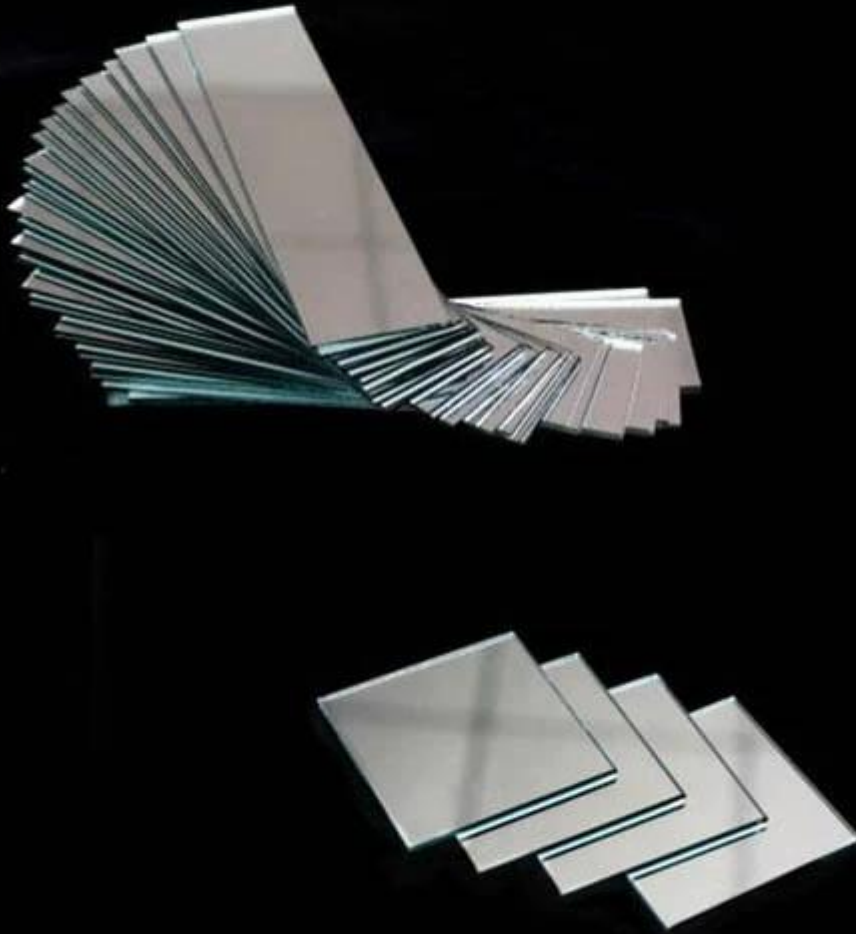

Glass Mirrors

Líneas de producción: