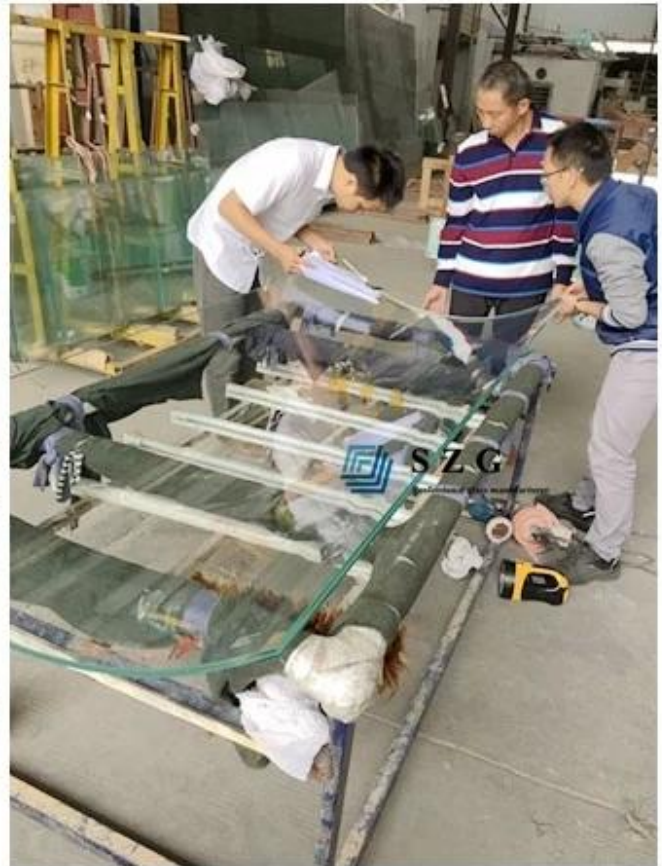

El vidrio templado es más fuerte que el vidrio flotado normal y resiste la rotura. Incluso cuando se rompe, el vidrio templado se dispersa en piezas romas, como guijarros, a diferencia de los fragmentos afilados del vidrio tradicional. Las piezas afiladas de vidrio roto normal es fácil de dañar a las personas y muy difícil de limpiar a fondo. El vidrio templado puede prevenir lesiones graves que pueden ocurrir cuando se rompe el vidrio.

Cómo SZG controla la calidad del vidrio

SZG realiza una inspección del 100% antes del proceso y el embalaje. Antes del proceso Antes del proceso, el vidrio crudo se coloca bajo luz LED para verificar si existen láminas de vidrio crudo enteras con burbujas de aire, manchas (arcoíris), arañazos y otros defectos. Antes de empacar, el vidrio templado también se inspecciona, incluye la planitud de la superficie del vidrio, inspección de burbujas y arañazos, prueba de tensión del vidrio, pulido de bordes, grosor del vidrio, etc.

Línea de producción de SZG

La fábrica de SZG se estableció en 1993 y ocupa 13000 metros cuadrados, hay máquinas de corte CNC avanzadas, rectificadoras automáticas, hornos templados, líneas de producción de vidrio aislado, etc. Por ejemplo, vidrio aislado, la productividad diaria es de 5000m²; vidrio templado la productividad diaria es de 13000m²; La productividad diaria de vidrio laminado es de 8000m², etc.