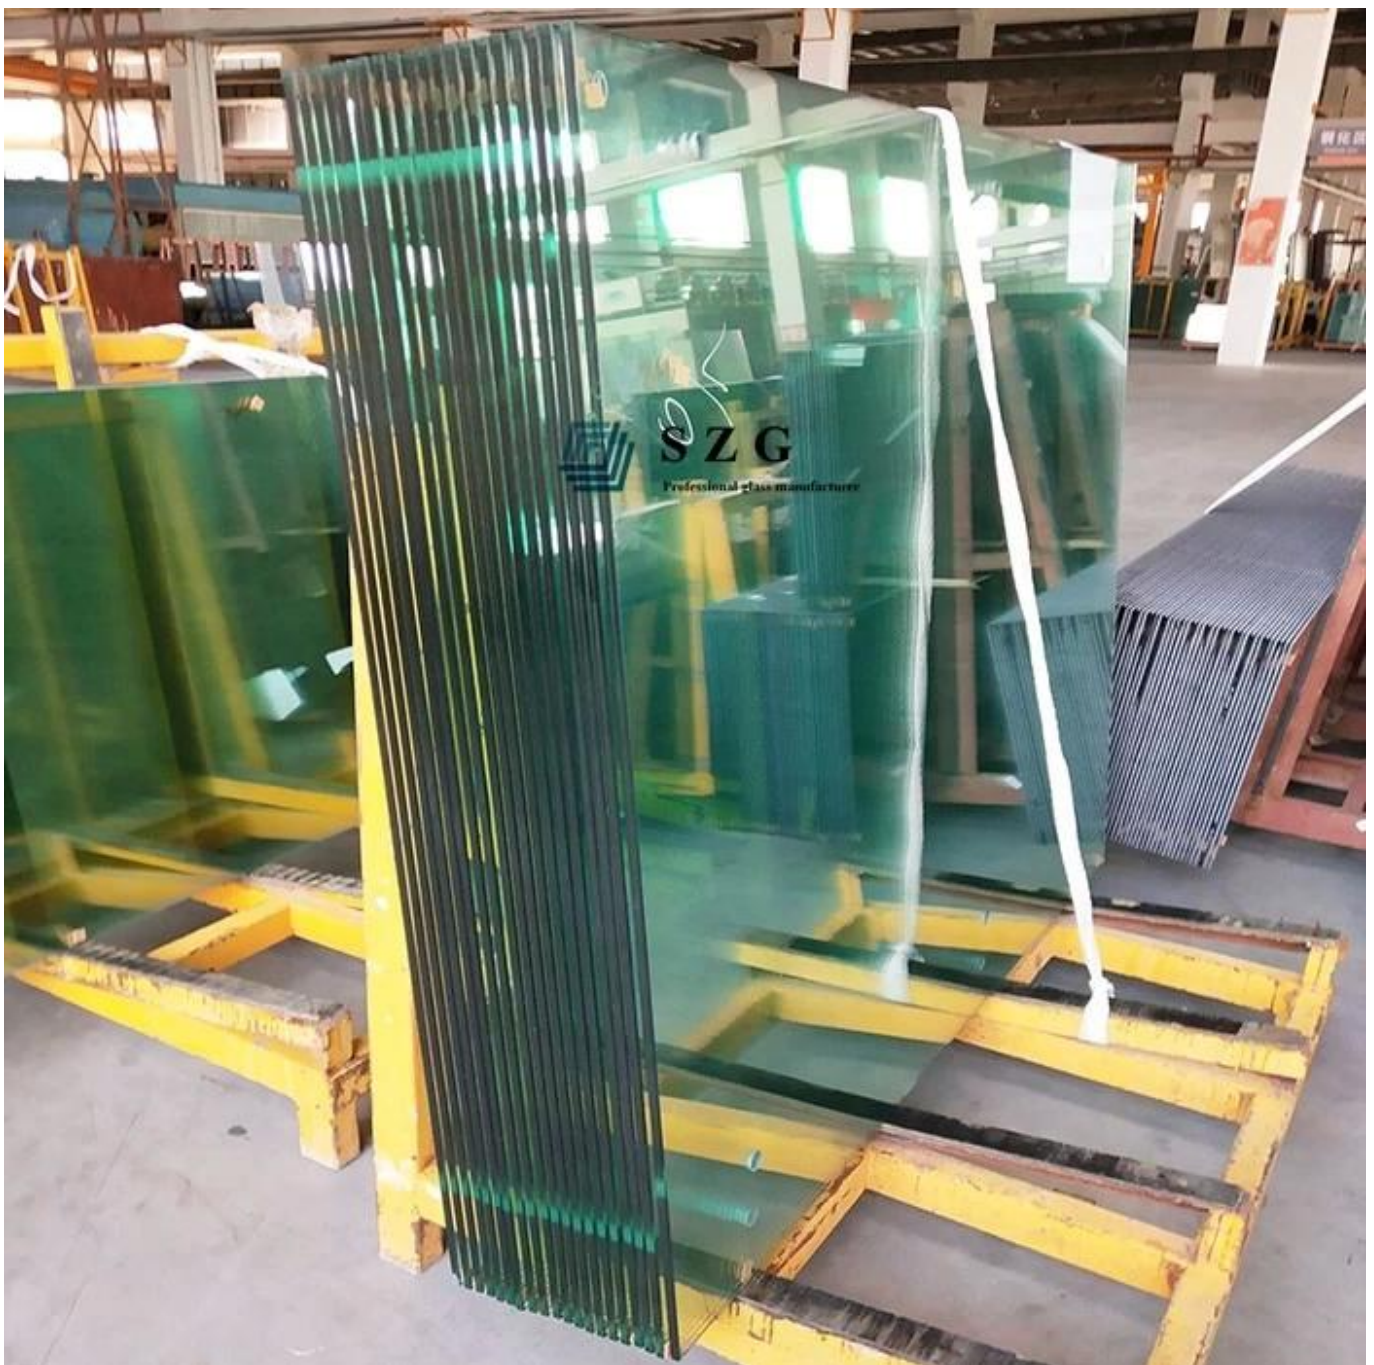

Puerta corrediza plegable sin marco de vidrio templado transparente de 8 mm 10 mm 12 mm Es un tipo de puerta que se instala con vidrio y puede traer luz al interior. Cuando se abren, los paneles de las puertas de vidrio templado se moverán y plegarán para enmarcar bellamente. Cuando están cerrados, crean un majestuoso muro de luz.

Shenzhen Sun Global Glass proporciona calidad **vidrio templado** para puerta abatible. El vidrio templado también llamado vidrio templado, calienta el vidrio flotado a la temperatura de ablandamiento del vidrio recocido (aproximadamente 700 °C) y se enfría rápidamente, este proceso puede aumentar la tensión de tensión dentro del vidrio. Vidrio templado 5 veces más duro que el vidrio flotado normal Mientras que el vidrio flotado ordinario se rompe en pedazos grandes y afilados, el vidrio templado se desmorona en pedazos pequeños, que son relativamente inofensivos cuando el vidrio se rompe.

Ventajas del vidrio templado SZG

Produce la base en ISO 9001, cumpla con el estándar de calidad CE, BS6206, etc. Shenzhen Sun Global Glass Co., Ltd utiliza vidrio de alta calidad como materia prima para el procesamiento. Sin defectos, como manchas, arañazos, burbujas, etc.

Línea de producción de SZG

La fábrica de SZG se estableció en 1993 y ocupa 13000 metros cuadrados, hay máquinas de corte CNC avanzadas, rectificadoras automáticas, hornos templados, líneas de producción de vidrio aislado, etc. Por ejemplo, vidrio aislado, la productividad diaria es de 5000m²; vidrio templado la productividad diaria es de 13000m²; La productividad diaria de vidrio laminado es de 8000m², etc.