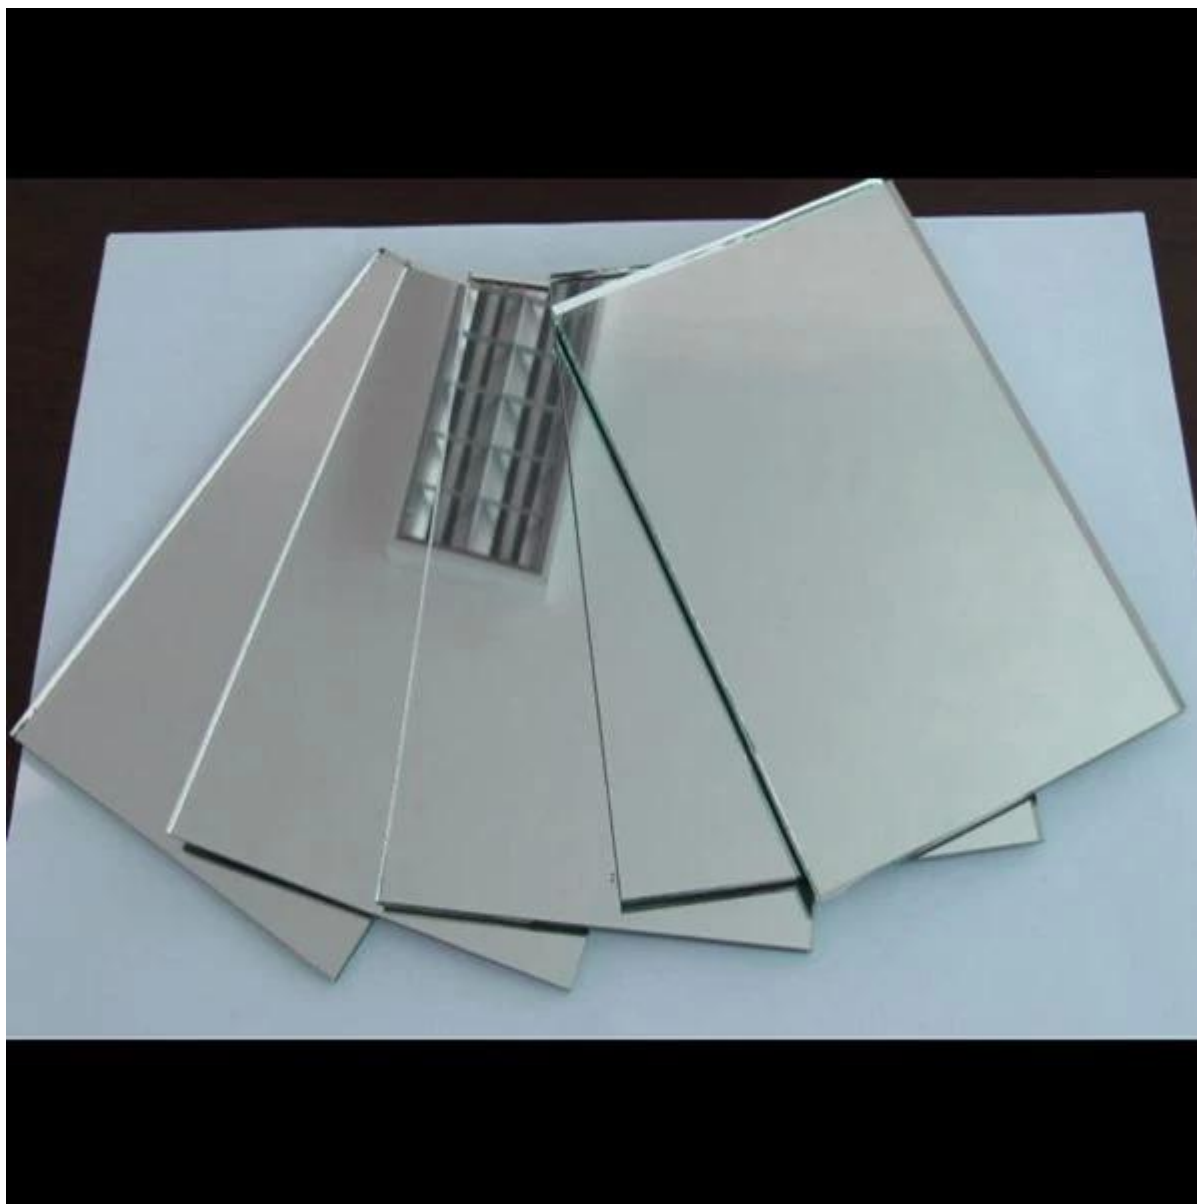

Líneas de producción: