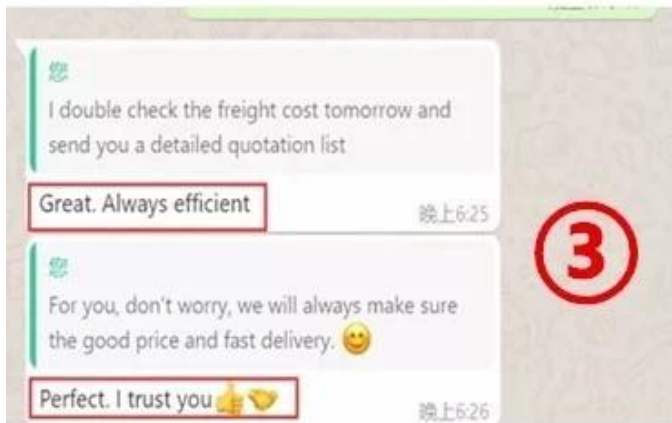

# Descripción de productos

Artículo	Tipo de vidrio	Opción de materiales	Espesor (mm)	Grosor de PVB/EVA/SGP (mm)	Observación	
Decoración de vidrio	vidrio pintado	claro templado	3-25 o personalizar/		Todo se puede templar	
		Vidrio bajo en hierro/Utra claro	3-25 o personalizar/			
		Vidrio escarchado	3-25 o personalizar/			
		Vidrio grabado al ácido	3-25 o personalizar/			
		Vidrio estampado	5 o personalizar /			
	Vidrio esmaltado	claro templado	3-25 o personalizar/			
		Vidrio bajo en hierro/Utra claro	3-25 o personalizar/			
	Vidrio escarchado	Vaso transparente	3-25 o personalizar/			
		Vidrio bajo en hierro/Utra claro	3-25 o personalizar/			
		Cristal tintado	3-19 o personalizar/			
	Vidrio grabado al ácido	Vidrio grabado al ácido	3-25 o personalizar/			
	Espejo de cristal	Espejo de cristal	5,8 o personalizar /			puede ser templado
	Vidrio estampado/figurado	vidrio estampado/figurado	5 o personalizar /			Todo se puede templar
	Vidrio doblado en caliente	Vaso transparente	5-25 o personalizar/			
		Vidrio bajo en hierro/Utra claro	5-25 o personalizar/			
Cristal tintado		5-25 o personalizar/				
Vidrio laminado con alambre	Vaso transparente	3-25 o personalizar/	0.38, 0.76, 1.14 arriba			
	Vidrio bajo en hierro/Utra claro	3-25 o personalizar/	0.38, 0.76, 1.14 arriba			
	cristal tintado	3-25 o personalizar/	0.38, 0.76, 1.14 arriba			

## Aplicación de productos