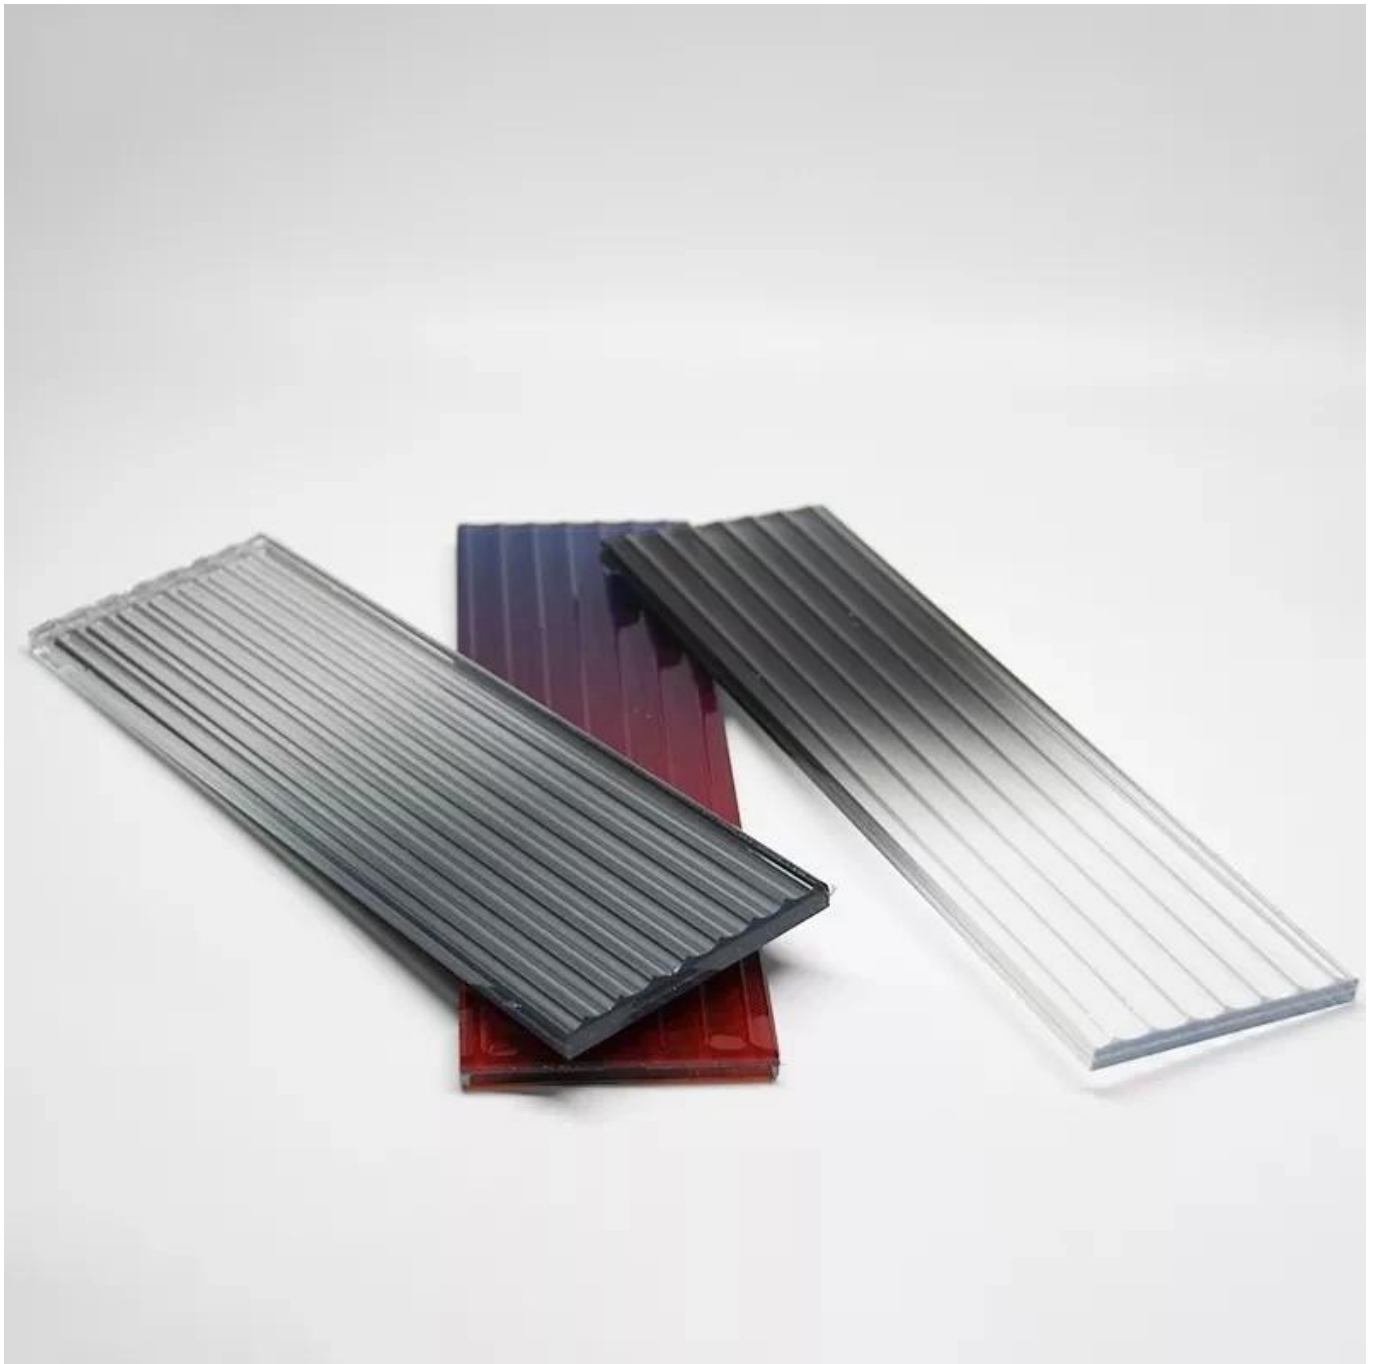

# Descripción de productos

Artículo	Tipo de vidrio	Opción de materiales	Espesor (mm)	Grosor de PVB/EVA/SGP (mm)	Observación	
Decoración de vidrio	vidrio pintado	claro templado	3-25 o personalizar/		Todo se puede templar	
		Vidrio bajo en hierro/Utra claro	3-25 o personalizar/			
		Vidrio escarchado	3-25 o personalizar/			
		Vidrio grabado al ácido	3-25 o personalizar/			
		Vidrio estampado	5 o personalizar /			
	Vidrio esmaltado	claro templado	3-25 o personalizar/			
		Vidrio bajo en hierro/Utra claro	3-25 o personalizar/			
	Vidrio escarchado	Vaso transparente	3-25 o personalizar/			
		Vidrio bajo en hierro/Utra claro	3-25 o personalizar/			
		Cristal tintado	3-19 o personalizar/			
	Vidrio grabado al ácido	Vidrio grabado al ácido	3-25 o personalizar/			
	Espejo de cristal	Espejo de cristal	5,8 o personalizar /			puede ser templado
	Vidrio estampado/figurado	vidrio estampado/figurado	5 o personalizar /			Todo se puede templar
	Vidrio doblado en caliente	Vaso transparente	5-25 o personalizar/			
		Vidrio bajo en hierro/Utra claro	5-25 o personalizar/			
Cristal tintado		5-25 o personalizar/				
Vidrio laminado con alambre	Vaso transparente	3-25 o personalizar/	0.38, 0.76, 1.14 arriba			
	Vidrio bajo en hierro/Utra claro	3-25 o personalizar/	0.38, 0.76, 1.14 arriba			
	cristal tintado	3-25 o personalizar/	0.38, 0.76, 1.14 arriba			