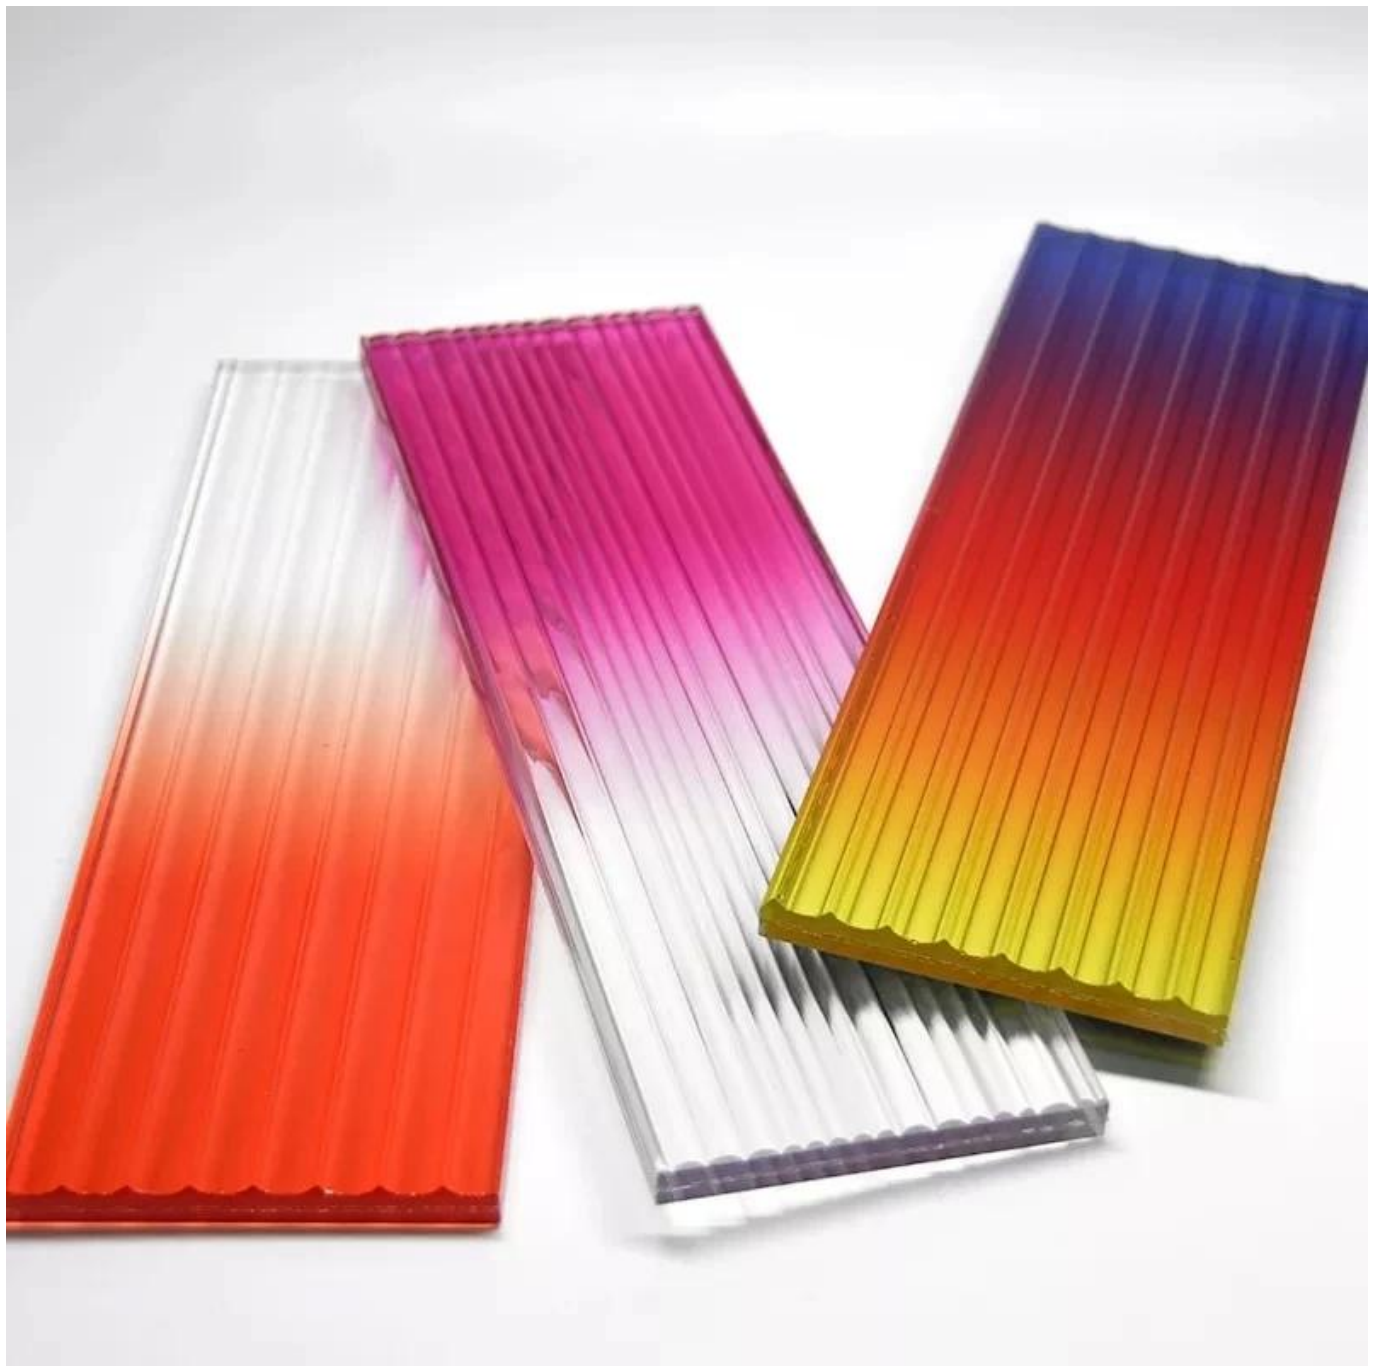

# Descripción de productos

Artículo	Tipo de vidrio	Opción de materiales	Espesor (mm)	Grosor de PVB/EVA/SGP (mm)	Observación	
Decoración de vidrio	vidrio pintado	claro templado	3-25 o personalizar/		Todo se puede templar	
		Vidrio bajo en hierro/Utra claro	3-25 o personalizar/			
		Vidrio escarchado	3-25 o personalizar/			
		Vidrio grabado al ácido	3-25 o personalizar/			
		Vidrio estampado	5 o personalizar /			
	Vidrio esmaltado	claro templado	3-25 o personalizar/			
		Vidrio bajo en hierro/Utra claro	3-25 o personalizar/			
	Vidrio escarchado	Vaso transparente	3-25 o personalizar/			
		Vidrio bajo en hierro/Utra claro	3-25 o personalizar/			
		Cristal tintado	3-19 o personalizar/			
	Vidrio grabado al ácido	Vidrio grabado al ácido	3-25 o personalizar/			
	Espejo de cristal	Espejo de cristal	5,8 o personalizar /			puede ser templado
	Vidrio estampado/figurado	vidrio estampado/figurado	5 o personalizar /			Todo se puede templar
	Vidrio doblado en caliente	Vaso transparente	5-25 o personalizar/			
		Vidrio bajo en hierro/Utra claro	5-25 o personalizar/			
Cristal tintado		5-25 o personalizar/				
Vidrio laminado con alambre	Vaso transparente	3-25 o personalizar/	0.38, 0.76, 1.14 arriba			
	Vidrio bajo en hierro/Utra claro	3-25 o personalizar/	0.38, 0.76, 1.14 arriba			
	cristal tintado	3-25 o personalizar/	0.38, 0.76, 1.14 arriba			