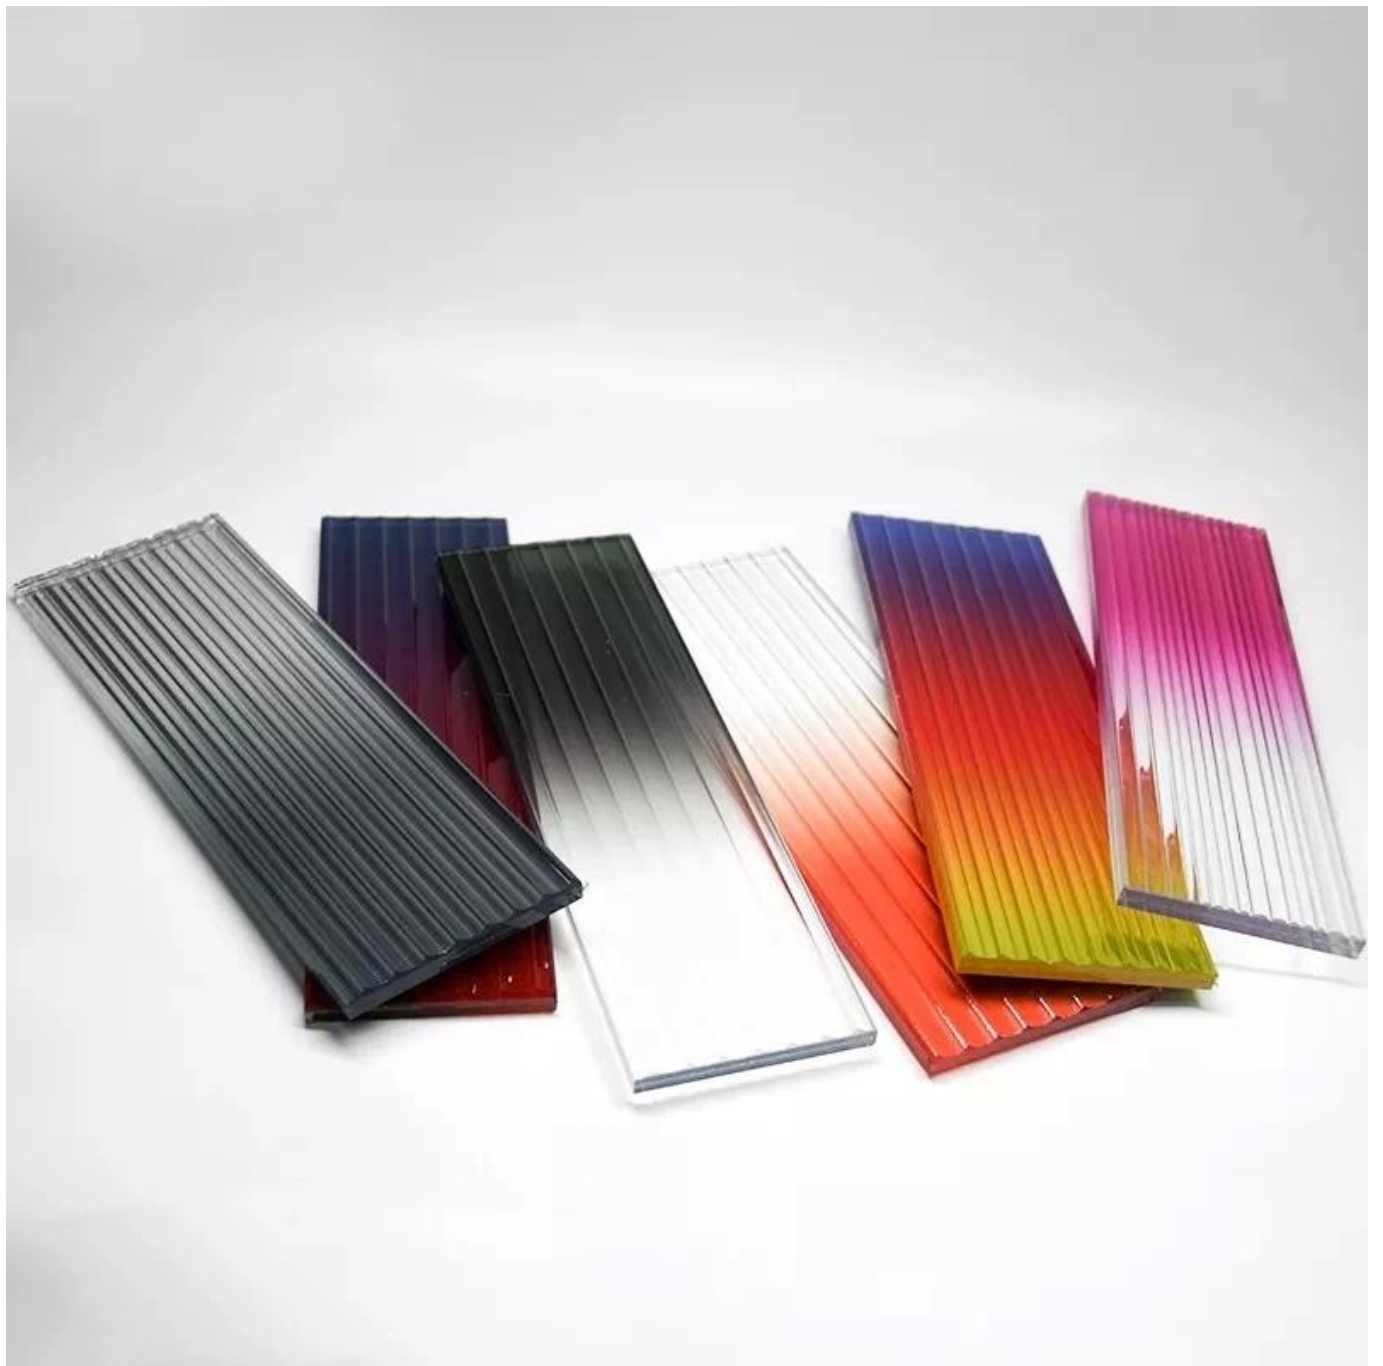

# Descripción de productos

Artículo	Tipo de vidrio	Opción de materiales	Espesor (mm)	Grosor de PVB/EVA/SGP (mm)	Observación	
Decoración de vidrio	vidrio pintado	claro templado	3-25 o personalizar/		Todo se puede templar	
		Vidrio bajo en hierro/Utra claro	3-25 o personalizar/			
		Vidrio escarchado	3-25 o personalizar/			
		Vidrio grabado al ácido	3-25 o personalizar/			
		Vidrio estampado	5 o personalizar /			
	Vidrio esmaltado	claro templado	3-25 o personalizar/			
		Vidrio bajo en hierro/Utra claro	3-25 o personalizar/			
	Vidrio escarchado	Vaso transparente	3-25 o personalizar/			
		Vidrio bajo en hierro/Utra claro	3-25 o personalizar/			
		Cristal tintado	3-19 o personalizar/			
	Vidrio grabado al ácido	Vidrio grabado al ácido	3-25 o personalizar/			
	Espejo de cristal	Espejo de cristal	5,8 o personalizar /			puede ser templado
	Vidrio estampado/figurado	vidrio estampado/figurado	5 o personalizar /			Todo se puede templar
	Vidrio doblado en caliente	Vaso transparente	5-25 o personalizar/			
		Vidrio bajo en hierro/Utra claro	5-25 o personalizar/			
Cristal tintado		5-25 o personalizar/				
Vidrio laminado con alambre	Vaso transparente	3-25 o personalizar/	0.38, 0.76, 1.14 arriba			
	Vidrio bajo en hierro/Utra claro	3-25 o personalizar/	0.38, 0.76, 1.14 arriba			
	cristal tintado	3-25 o personalizar/	0.38, 0.76, 1.14 arriba			