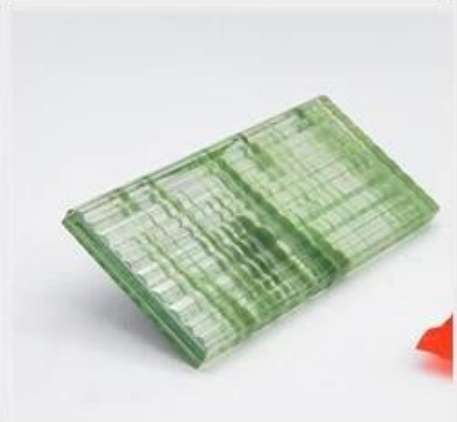

DECORATIVE GLASS

DIVERSE STYLES

Wired glass

landscape painting glass

Patterned glass

Carved glass

Decorative glass

Stained glass

molten glass

Laminated glass

striped glass

1. Vidrio de fusión en caliente, también conocido como vidrio de arte tridimensional de cristal, vidrio fundido, vidrio de fusión, vidrio fundido y vidrio formado en horno. Los

trabajadores colocan la lámina de vidrio y el colorante inorgánico en el horno de fusión, que se calienta hasta cierto punto de temperatura para formar textura, fusionar o doblar, y así crear patrones únicos en la superficie del vidrio.

Descripción de productos

nombre del producto	Vidrio de fusión en caliente, vidrio fundido, vidrio fundido, vidrio de fusión
Tamaño	Tamaño de corte personalizado según el requisito
Material	Colorante inorgánico, láminas de vidrio flotado calificadas
Espesor	5 mm 6 mm 8 mm 10 mm 12 mm 15 mm 19 mm, otro grosor personalizado
Artesanía	Patrón/Fusionado, los detalles se pueden personalizar mediante negociación
Características	<ol style="list-style-type: none"> 1. El diseño es rico, puede satisfacer la búsqueda de diferentes personas de diversidad de estilo de decoración y sensación estética 2. Texturas de diseño de patrón ricas y coloridas, ayuda a crear un fuerte sentido tridimensional 3. Buen efecto de absorción de sonido 4. Proceso flexible: corte de forma personalizada, perforaciones, muescas de corte, bordes pulidos, agujeros templados. Pulido a mano, muescas de doblado y cortes de forma. 5. Combina diferentes proyectos de ingeniería y requisitos decorativos de muebles.
Embalaje	Fuertes cajas de madera contrachapada de exportación para garantizar una entrega segura
El tiempo de entrega	7-15 días hábiles después de confirmado el pedido