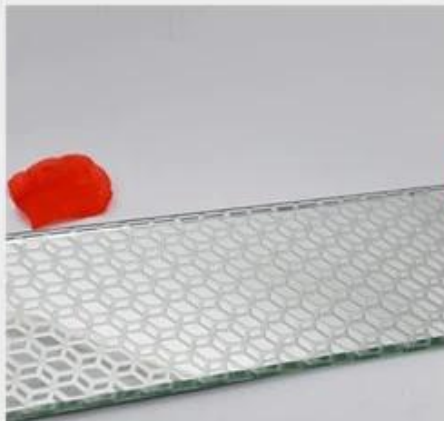

Carved glass