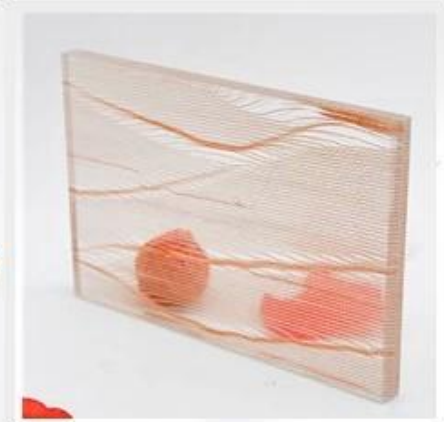

DECORATIVE GLASS

DIVERSE STYLES

Wired glass

landscape painting glass

Patterned glass

Carved glass

Decorative glass

Stained glass

molten glass

Laminated glass

striped glass

1. Vidrio de fusión en caliente, también conocido como vidrio de arte tridimensional de cristal, vidrio fundido, vidrio de fusión, vidrio fundido y vidrio formado en horno. Los

trabajadores colocan la lámina de vidrio y el colorante inorgánico en el horno de fusión, que se calienta hasta cierto punto de temperatura para formar textura, fusionar o doblar, y así crear patrones únicos en la superficie del vidrio.

Descripción de productos

nombre del producto	Vidrio de fusión en caliente, vidrio fundido, vidrio fundido, vidrio de fusión
Tamaño	Tamaño de corte personalizado según el requisito
Material	Colorante inorgánico, láminas de vidrio flotado calificadas
Espesor	5 mm 6 mm 8 mm 10 mm 12 mm 15 mm 19 mm, otro grosor personalizado
Artesanía	Patrón/Fusionado, los detalles se pueden personalizar mediante negociación
Características	<ol style="list-style-type: none"> 1. El diseño es rico, puede satisfacer la búsqueda de diferentes personas de diversidad de estilo de decoración y sensación estética 2. Texturas de diseño de patrón ricas y coloridas, ayuda a crear un fuerte sentido tridimensional 3. Buen efecto de absorción de sonido 4. Proceso flexible: corte de forma personalizada, perforaciones, muescas de corte, bordes pulidos, agujeros templados. Pulido a mano, muescas de doblado y cortes de forma. 5. Combina diferentes proyectos de ingeniería y requisitos decorativos de muebles.
Embalaje	Fuertes cajas de madera contrachapada de exportación para garantizar una entrega segura
El tiempo de entrega	7-15 días hábiles después de confirmado el pedido