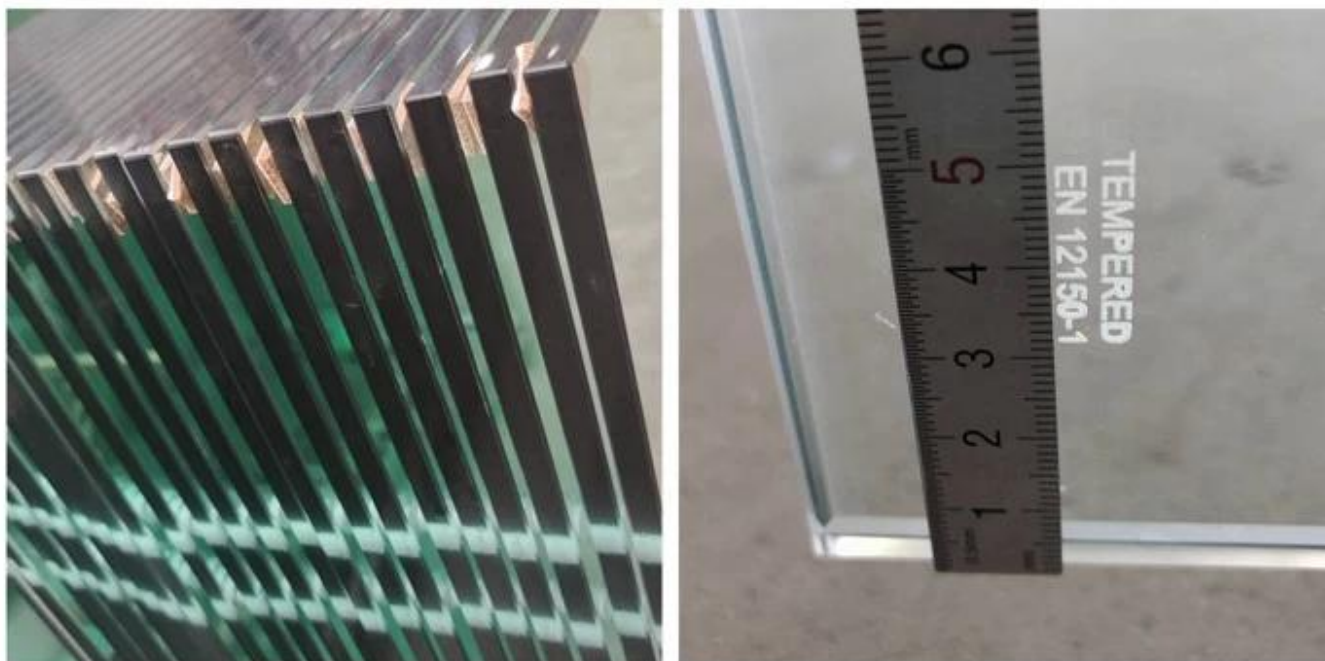

Sistema de puerta de vidrio corrediza plegable de aluminio SZG de 10 mm --- Fábrica y fabricante de sistema de puerta corrediza de vidrio en China

Nuestras puertas correderas se componen de dos o más paneles grandes de [Vidrio templado de 10 mm](#), que se deslizan lateralmente a lo largo de una pista y se apilan al final del marco. Nuestra puerta corredera ofrece un mayor control, permitiendo a las personas variar la apertura con mayor facilidad; ábralos un panel de vidrio para que entre una brisa fresca y ligera, un par de pies para cortar el exterior, o ábralos completamente para dejar entrar el exterior. Por lo general, se abren alrededor del 65%.

Vidrio para puerta corredera plegable:

Nuestra fábrica produce vidrio templado transparente de 10 mm para sistema de puerta corredera

plegable. Nuestro vidrio pasa la norma de vidrio de seguridad del mercado europeo CE EN12150. Si el cliente necesita otros tipos de vidrio, hay disponible un servicio personalizado.