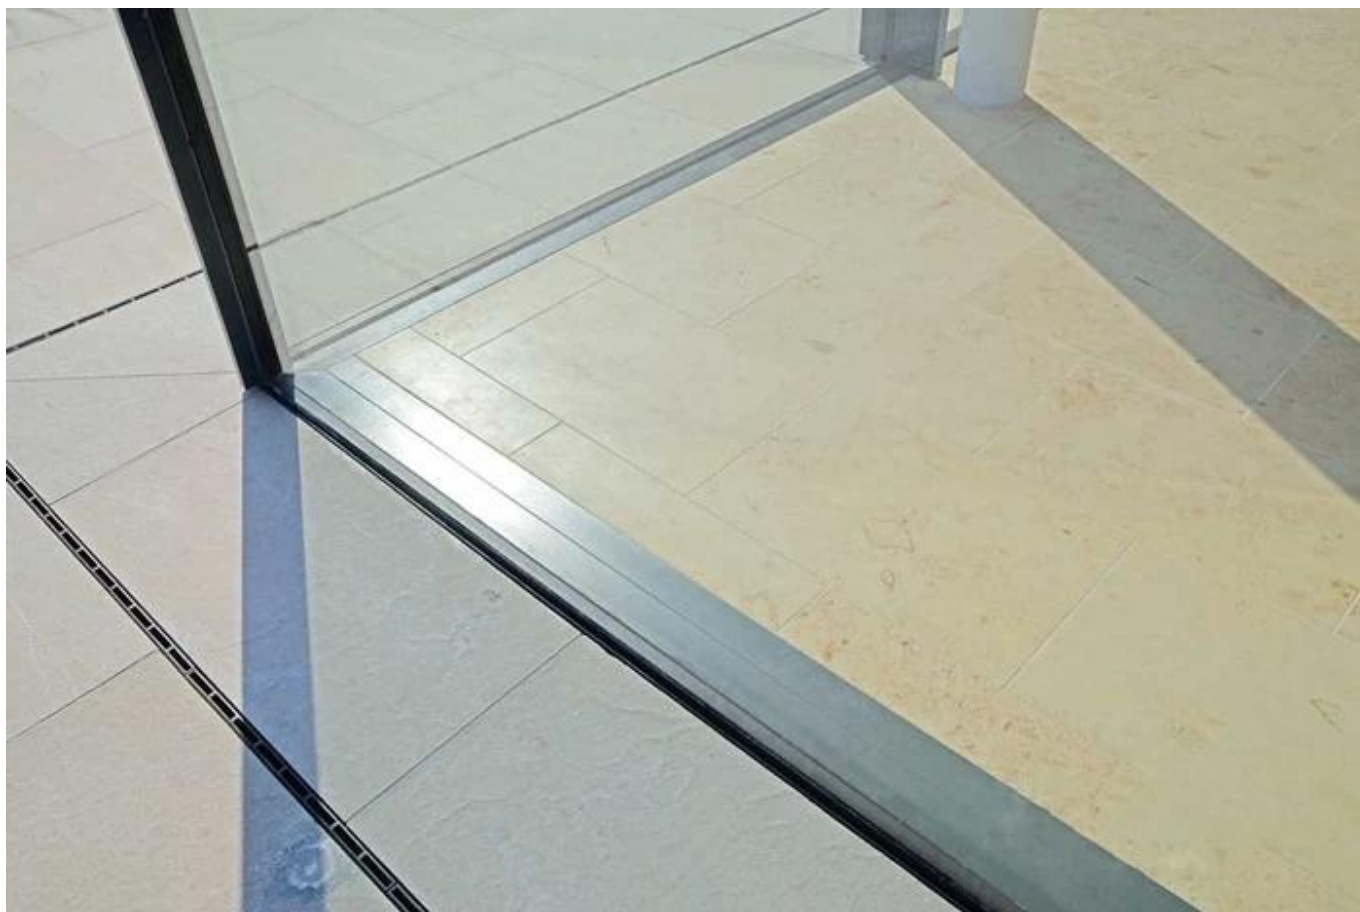

Solicitud:

La puerta corredera plegable se usa ampliamente en interiores y exteriores, como puertas de balcón, puertas de cocina, separadores de ambientes, paredes internas, etc.