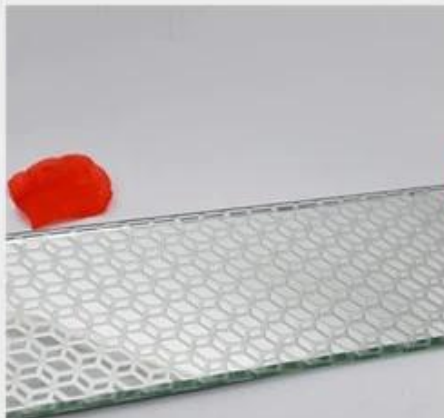

Carved glass