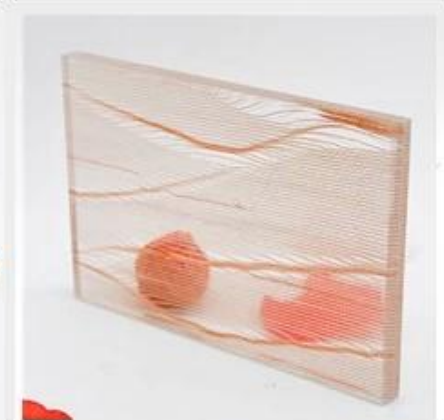

molten glass

Laminated glass

striped glass

1. Vidrio de fusión en caliente, también conocido como vidrio de arte tridimensional de cristal, vidrio fundido, vidrio de fusión, vidrio fundido y vidrio formado en horno. Los

trabajadores colocan la lámina de vidrio y el colorante inorgánico en el horno de fusión, que se calienta hasta cierto punto. de temperatura para formar textura, fusionar o doblar, y así crear patrones únicos en la superficie del vidrio.

2. Debido a su efecto decorativo único, el vidrio termofusible se ha convertido en el foco de atención de diseñadores y propietarios, cada vez más popular en edificios y muebles como tabiques, puertas y ventanas, decoración de muebles de hotel, Paredes de ambientación de TV, paredes del sofá de la sala de estar, etc.

Descripción de productos

nombre del producto	Vidrio de fusión en caliente, vidrio fundido, vidrio fundido, vidrio de fusión
Tamaño	Tamaño de corte personalizado según el requisito
Material	Colorante inorgánico, láminas de vidrio flotado calificadas
Espesor	5 mm 6 mm 8 mm 10 mm 12 mm 15 mm 19 mm, otro grosor personalizado
Artesanía	Patrón/Fusionado, los detalles se pueden personalizar mediante negociación
Características	<ol style="list-style-type: none"> 1. El diseño es rico, puede satisfacer la búsqueda de diferentes personas de diversidad de estilo de decoración y sensación estética 2. Texturas de diseño de patrón ricas y coloridas, ayuda a crear un fuerte sentido tridimensional 3. Buen efecto de absorción de sonido 4. Proceso flexible: corte de forma personalizada, perforaciones, muescas de corte, bordes pulidos, agujeros templados. Pulido a mano, muescas de doblado y cortes de forma. 5. Combina diferentes proyectos de ingeniería y requisitos decorativos de muebles.
Embalaje	Fuertes cajas de madera contrachapada de exportación para garantizar una entrega segura
El tiempo de entrega	7-15 días hábiles después de confirmado el pedido