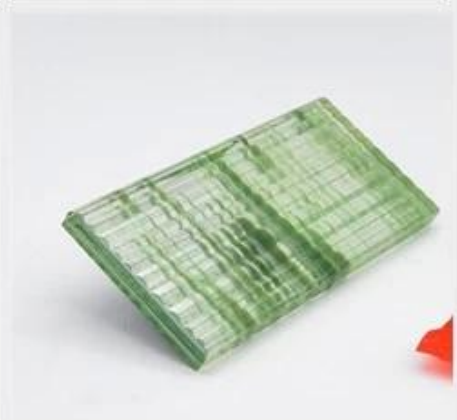

DECORATIVE GLASS

DIVERSE STYLES

Wired glass

landscape painting glass

Patterned glass

Carved glass

Decorative glass

Stained glass

molten glass

Laminated glass

striped glass

1. Vidrio de fusión en caliente, también conocido como vidrio de arte tridimensional de cristal, vidrio fundido, vidrio de fusión, vidrio fundido y vidrio formado en horno. Los

trabajadores colocan la lámina de vidrio y el colorante inorgánico en el horno de fusión, que se calienta hasta cierto punto. de temperatura para formar textura, fusionar o doblar, y así crear patrones únicos en la superficie del vidrio.

Descripción de productos

nombre del producto	Vidrio de fusión en caliente, vidrio fundido, vidrio fundido, vidrio de fusión
Tamaño	Tamaño de corte personalizado según el requisito
Material	Colorante inorgánico, láminas de vidrio flotado calificadas
Espesor	5 mm 6 mm 8 mm 10 mm 12 mm 15 mm 19 mm, otro grosor personalizado
Artesanía	Patrón/Fusionado, los detalles se pueden personalizar mediante negociación
Características	<ol style="list-style-type: none"> 1. El diseño es rico, puede satisfacer la búsqueda de diferentes personas de diversidad de estilo de decoración y sensación estética 2. Texturas de diseño de patrón ricas y coloridas, ayuda a crear un fuerte sentido tridimensional 3. Buen efecto de absorción de sonido 4. Proceso flexible: corte de forma personalizada, perforaciones, muescas de corte, bordes pulidos, agujeros templados. Pulido a mano, muescas de doblado y cortes de forma. 5. Combina diferentes proyectos de ingeniería y requisitos decorativos de muebles.
Embalaje	Fuertes cajas de madera contrachapada de exportación para garantizar una entrega segura
El tiempo de entrega	7-15 días hábiles después de confirmado el pedido