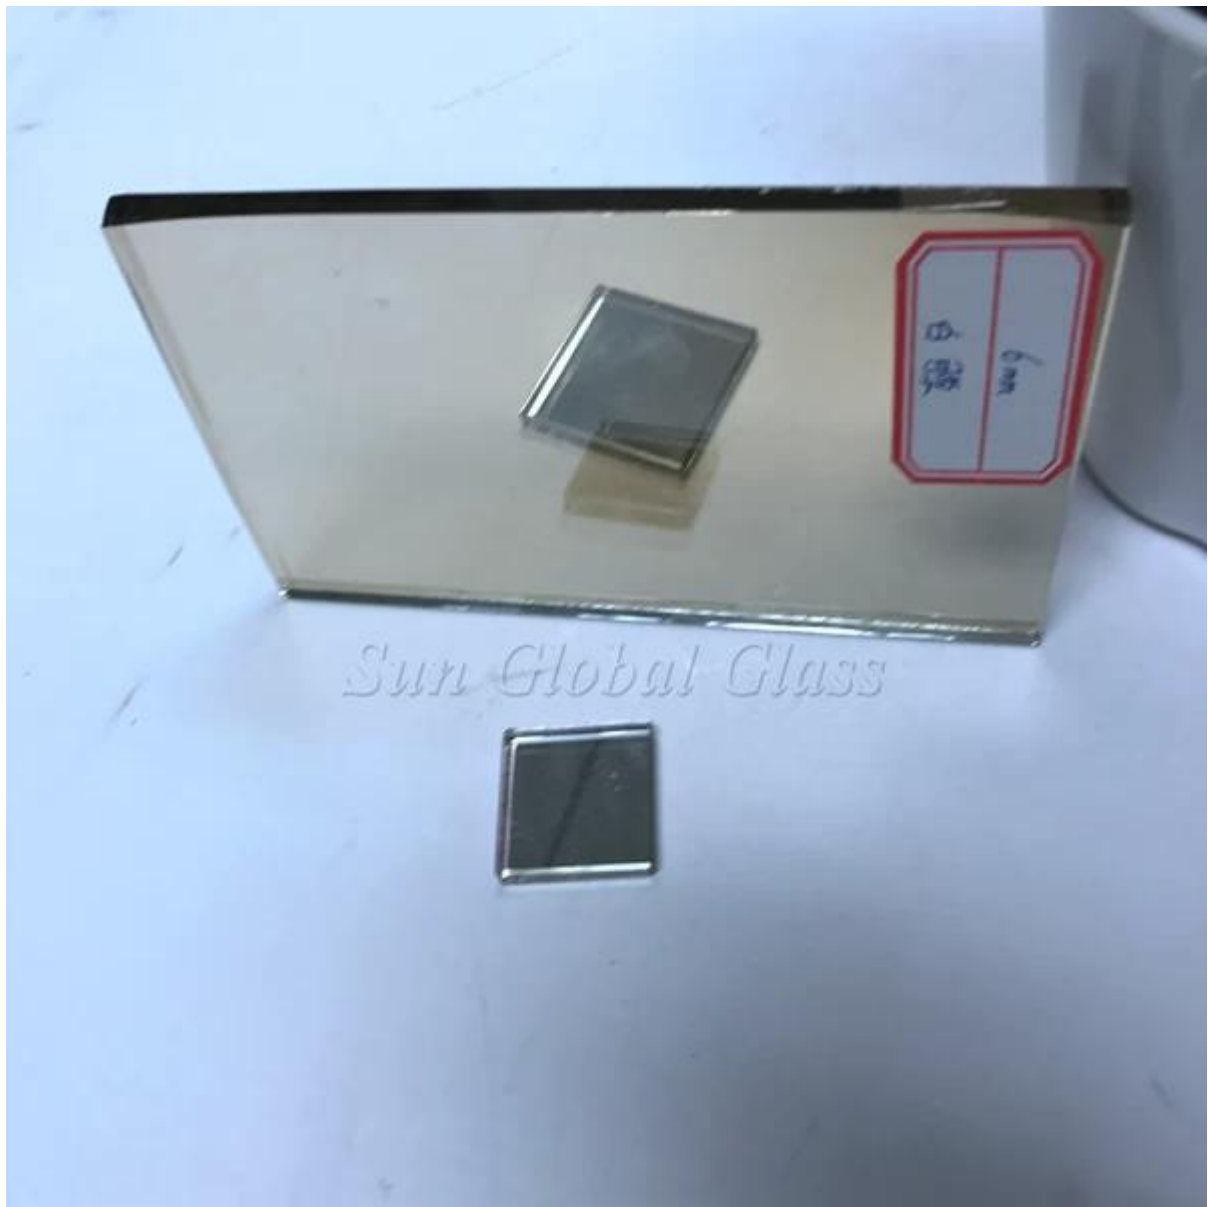

Línea de producción: