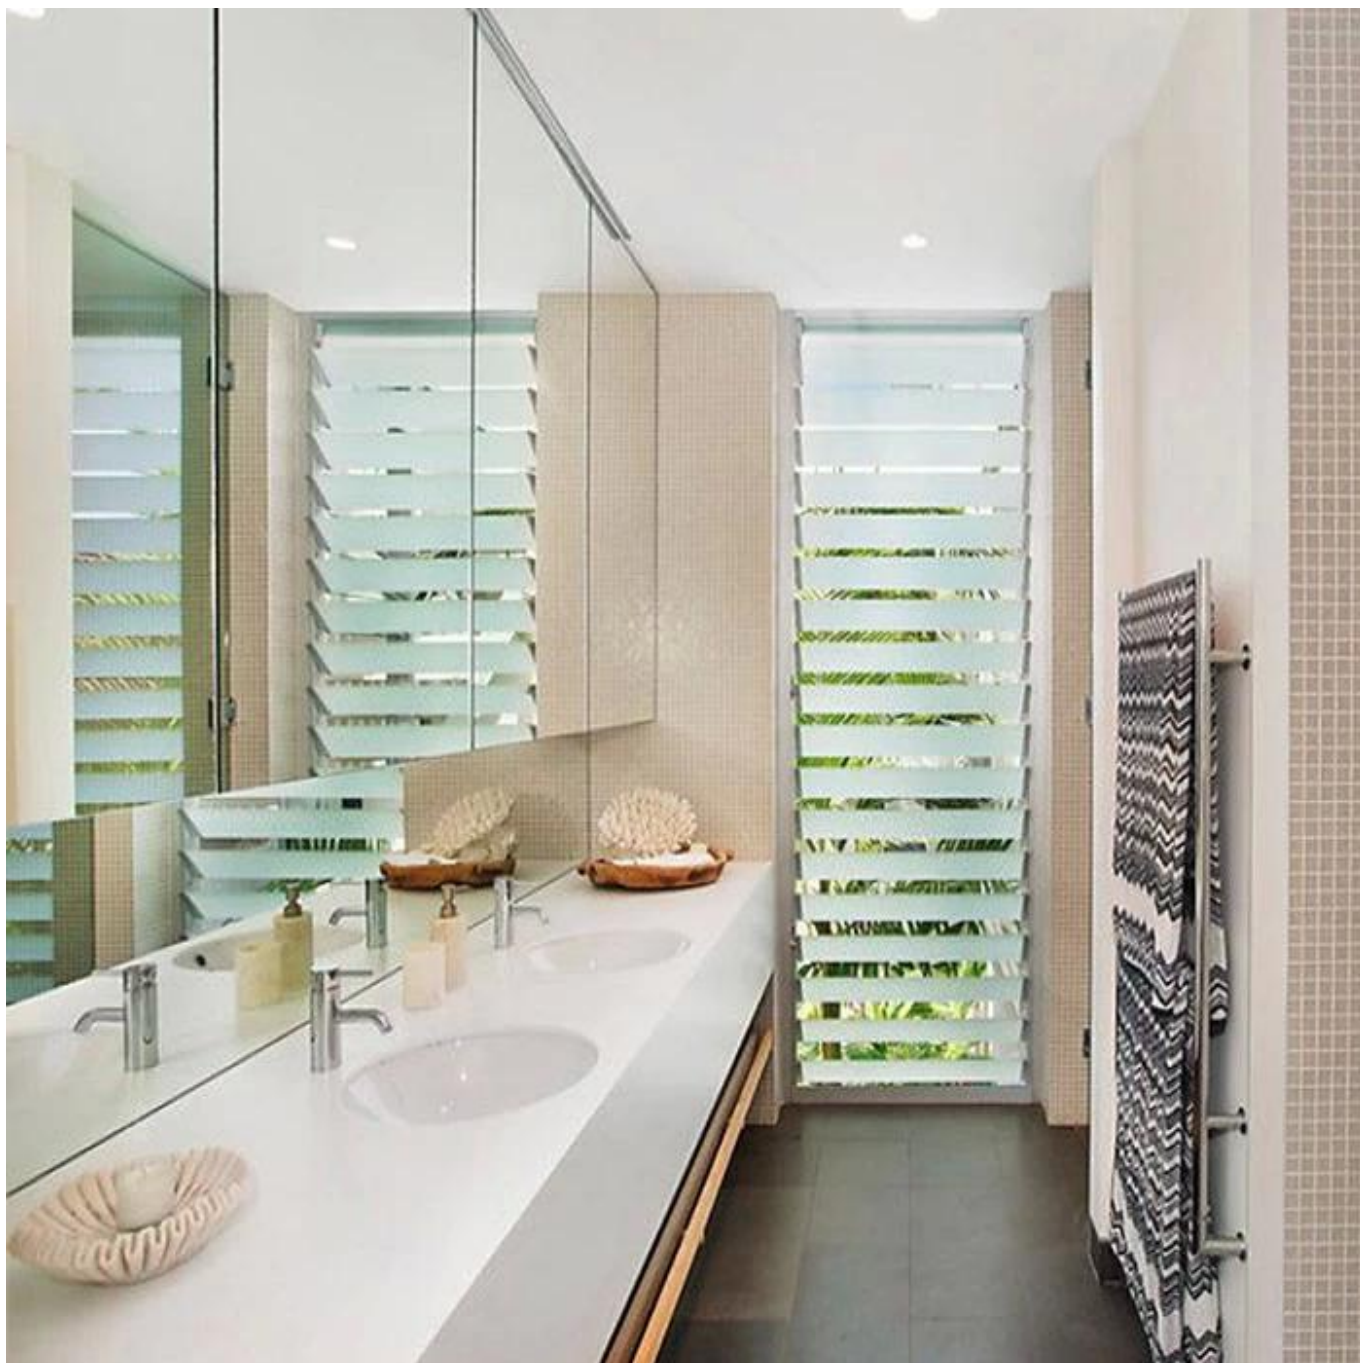

Marco de aluminio y ventana de vidrio templado.

Marco de aluminio: 55 serie de la serie

Vidrio tipo 4mm / 5 mm / 6mm de vidrio, vidrio tintado, vidrio helado

Operación: Hoja de vidrio abierto de 0-90 grados.

Beneficio: fácil de ventilación.

Ventajas del marco de la lumbreira:

1. CANAL DE MARCO DE NIÑOS EN EL POTOR DURADO, la electroforesis y el recubrimiento anodizado en diferentes colores.
2. Clip hecho de aluminio o plástico de alta calidad, están disponibles para un vidrio de ancho de 10 cm o 15 cm.
3. Los ángulos de las cuchillas de la ventana se pueden ajustar a la demanda de ventilación diferente.