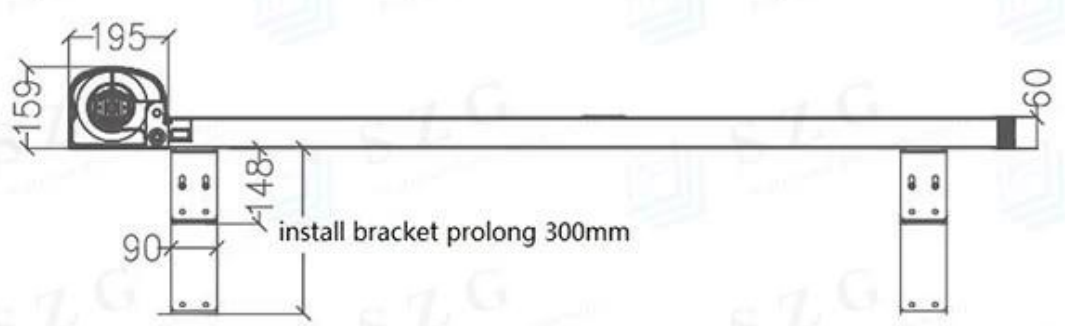

## Tamaño estructural

oasisawning.en.alibaba.com

**standard installation**

**pro-long bracket installation**

install bracket prolong 300mm