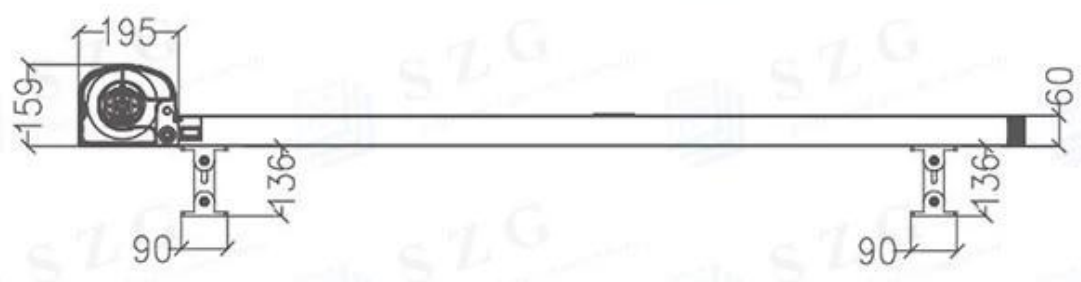

## Tamaño estructural

oasisawning.en.alibaba.com

**standard installation**

**pro-long bracket installation**

install bracket prolong 300mm