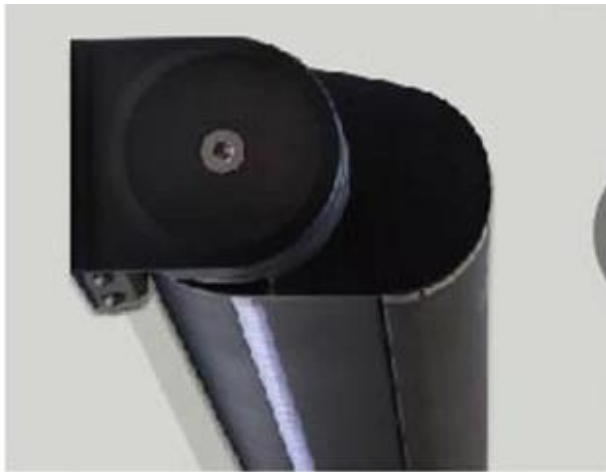

Motorizado Retráctil Casete Toldo

El toldo del casete es novedoso y elegante, es producido por materiales de marco de aleación de aluminio y tela PVC. El resistente marco de aluminio hace que la forma sea fuerte y elegante. La cubierta exterior del dosel se trata por pulverización de alta temperatura en la superficie, que tiene alta antioxidación y brillo de larga duración. El arco del shell de toldos es elegante y liso. Cuando se cerró, puede envolver eficazmente la tela y el brazo en el cuerpo del toldo, asegurando que la tela no esté corroída por el polvo, incluso cuando no esté en uso.

Tipo de Casete Toldo

Toldos de casete completo

El toldo de casete completo está diseñado para encerrar el mecanismo de tela, brazos y rodillos para protegerlos de todo tipo de clima. Cuando el toldo está completamente cerrado, la tela rueda dentro del cassette completamente y los brazos se pliegan hacia adentro. Esto protege el tejido del toldo y las partes móviles del viento y la lluvia y proporciona una estética ordenada y ordenada.

Semi-Casete Toldos

Proporcionar una cubierta parcial para el tejido de toldo, los brazos y los mecanismos, los toldos de semi-cassette son perfectos para jardines y patios más protegidos.

Detalles

VS
GOOD