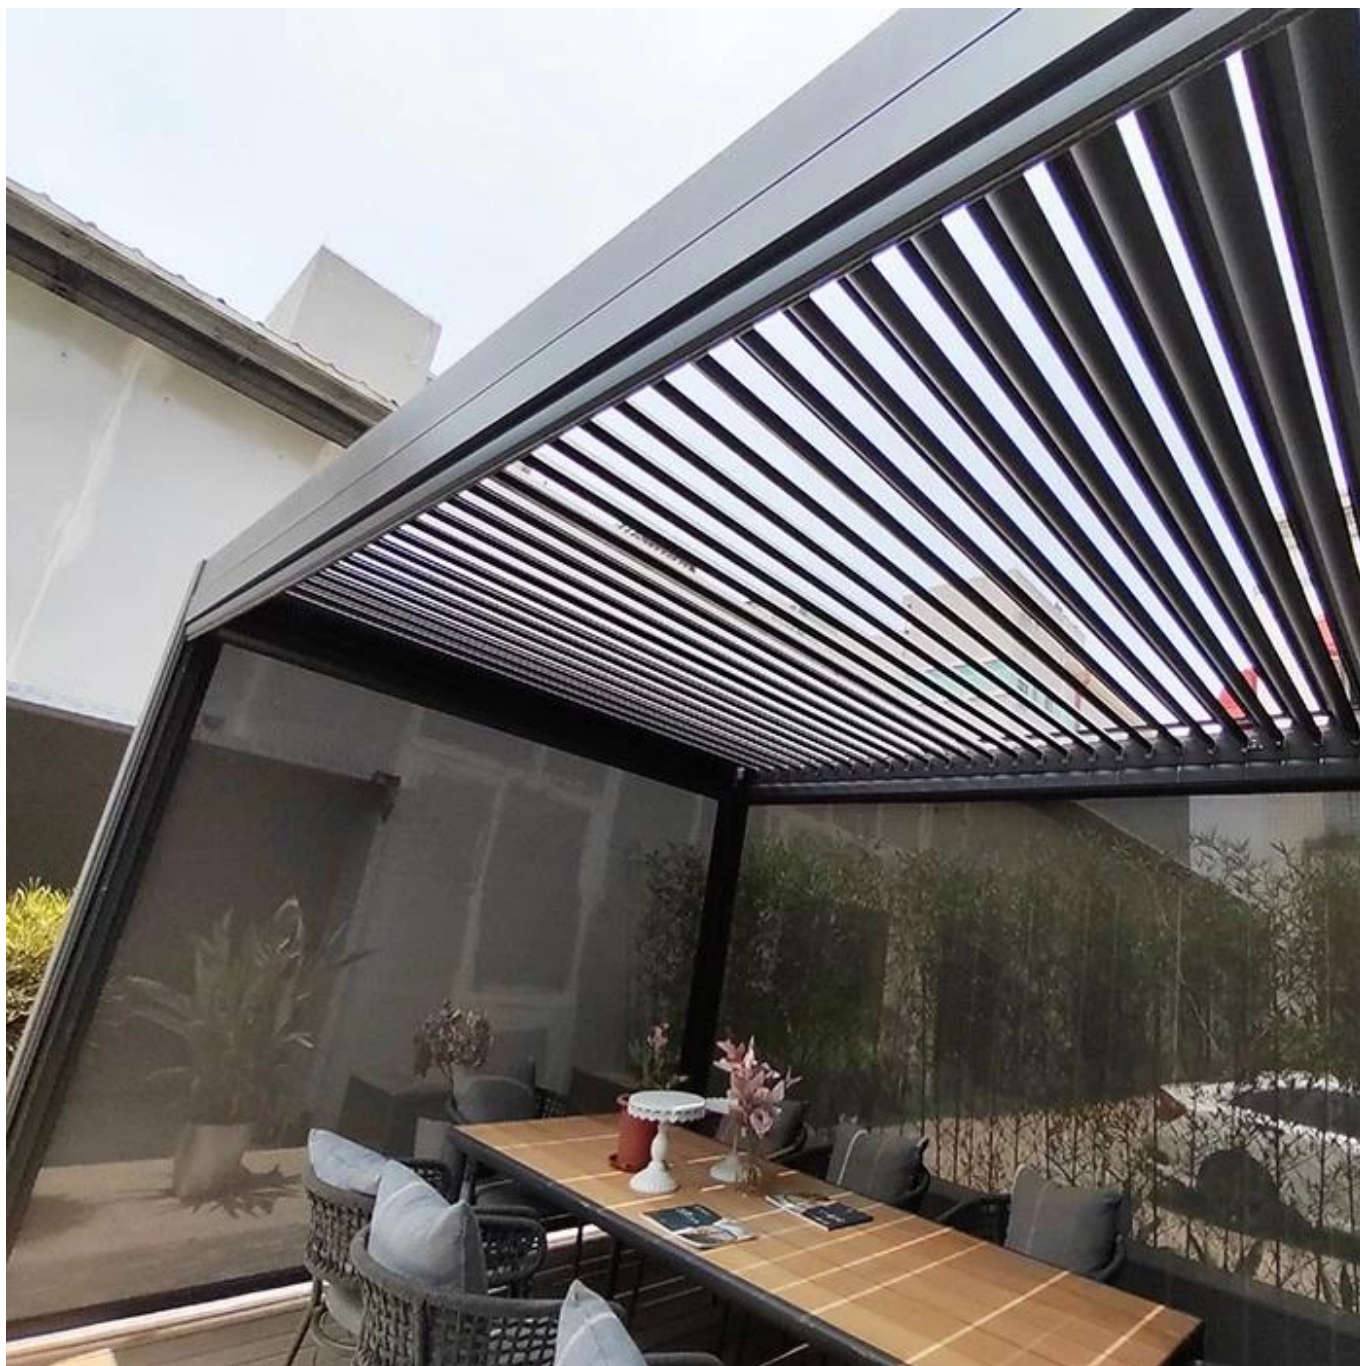

Pérgola persiguiende motorizada con cortina lateral.

El techo perseguido motorizado de alta gama, hecho de estructura de aluminio con paneles de aluminio aislados, ofrece una comodidad excepcional en temporadas frías y calientes. Pergola Roof Louvered soporta mayores cargas de nieve y vientos fuertes y aún puede admitir luz y aire. Es una gran aplicación para su balcón, patio, terraza o restaurante, etc.

Detalles de la pergola perseguida

Características

Controla tu exposición al sol.

Pasa más tiempo relajándose afuera.

El control remoto hace abrir y cerrar el sistema una brisa.

Aumenta el valor de su casa.

Más fuerte que un toldo retráctil.

Protege tus muebles al aire libre.

Reduce el costo de enfriar su hogar.

Use en conjunto con pantallas de rollo para encerrar su espacio al aire libre.

protection from the sun

3m*8m

6m*6m

Aplicaciones

Jardín

Balcón

Patio

Terraza

Patio