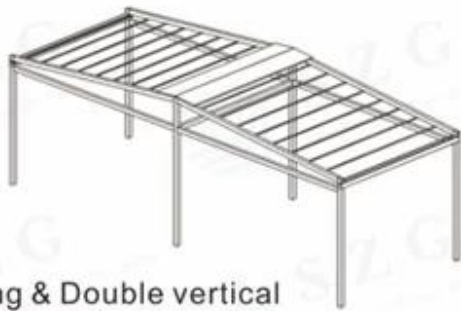

Cubierta retráctil de la piscina.

El toldo Pergole es un producto ergonómico y de sombreado de vanguardia, que se puede abrir y cerrar de manera totalmente automática y manual, y brinda la oportunidad de usar el lugar en condiciones de verano e invierno. Pergole es un sistema perfecto que ofrece cuatro estaciones de dibujos ideales. El sistema PERGOLA le proporciona luz natural y ventilación. Su diseño especial evita que la lluvia y el agua de nieve entren en el interior. Ciertamente no permite ninguna fuga o agrupación. Los sistemas de Toldos de Pergole le ofrecen diferentes experiencias con su estructura de aluminio de alta resistencia y muchas características diferenciadas que son compatibles con todas las condiciones climáticas.

Tamaño personalizado y color

Disponibles en una serie de tamaños, el techo tiene una cubierta de dosel completamente retráctil, que con solo tocar un botón puede extenderse para proporcionar refugio, o retraerse para aprovechar el buen clima. También puede elegir su color de marco, ya sea blanco o antracita.

Adecuado para los días de lluvia.

La tela de PVC de alta tensión que se hace el dosel, ofrece una superficie plana que garantiza la descarga de agua de lluvia, ya sea una ducha ligera o una tormenta pesada.

Manera de instalación

Double Free Standing & Wall Mounted (post)

Free Standing (post)

Free Standing & Double vertical support Free Standing (post)

Tela de PVC

High temperature resistant to sunlight
Long lasting