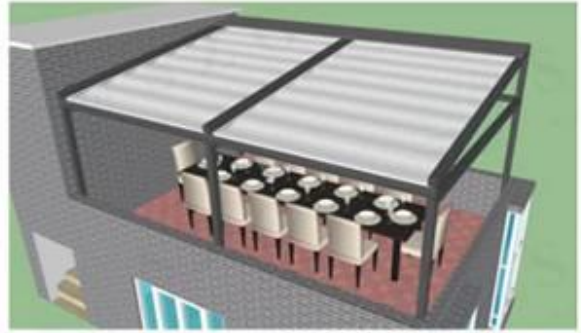

Cubierta retráctil de la piscina.

El toldo Pergole es un producto ergonómico y de sombreado de vanguardia, que se puede abrir y cerrar de manera totalmente automática y manual, y brinda la oportunidad de usar el lugar en condiciones de verano e invierno. Pergole es un sistema perfecto que ofrece cuatro estaciones de dibujos ideales. El sistema PERGOLA le proporciona luz natural y ventilación. Su diseño especial evita que la lluvia y el agua de nieve entren en el interior. Ciertamente no permite ninguna fuga o agrupación. Los sistemas de Toldos de Pergole le ofrecen diferentes experiencias con su estructura de aluminio de alta resistencia y muchas características diferenciadas que son compatibles con todas las condiciones climáticas.

Tamaño personalizado y color

Disponibles en una serie de tamaños, el techo tiene una cubierta de dosel completamente retráctil, que con solo tocar un botón puede extenderse para proporcionar refugio, o retraerse para aprovechar el buen clima. También puede elegir su color de marco, ya sea blanco o antracita.

Adecuado para los días de lluvia.

La tela de PVC de alta tensión que se hace el dosel, ofrece una superficie plana que garantiza la descarga de agua de lluvia, ya sea una ducha ligera o una tormenta pesada.

Manera de instalación

Double Free Standing & Wall Mounted (post)

Free Standing (post)

Free Standing & Double vertical support Free Standing (post)

Tela de PVC

High temperature resistant to sunlight
Long lasting