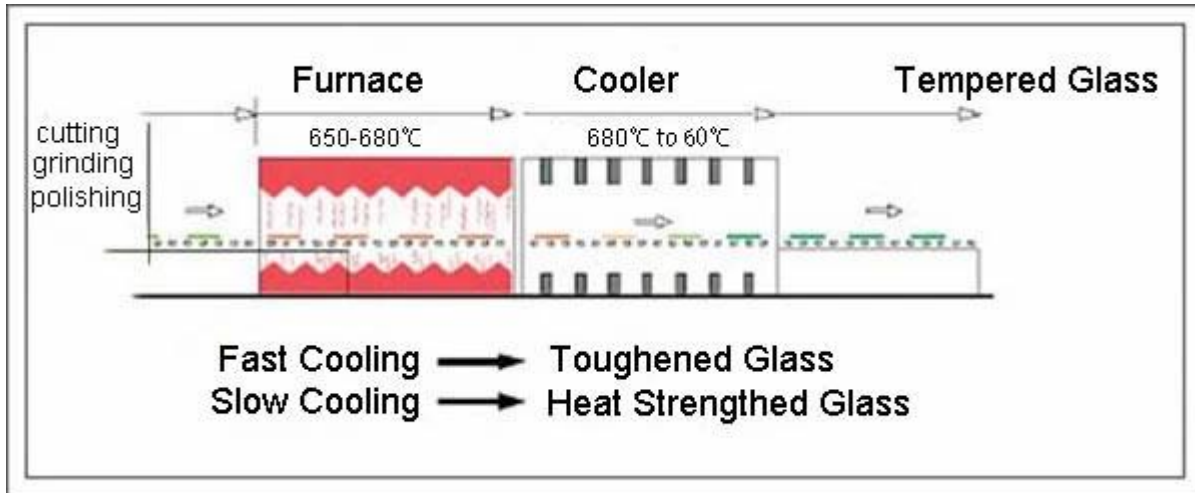

Paketti ja lastaus: