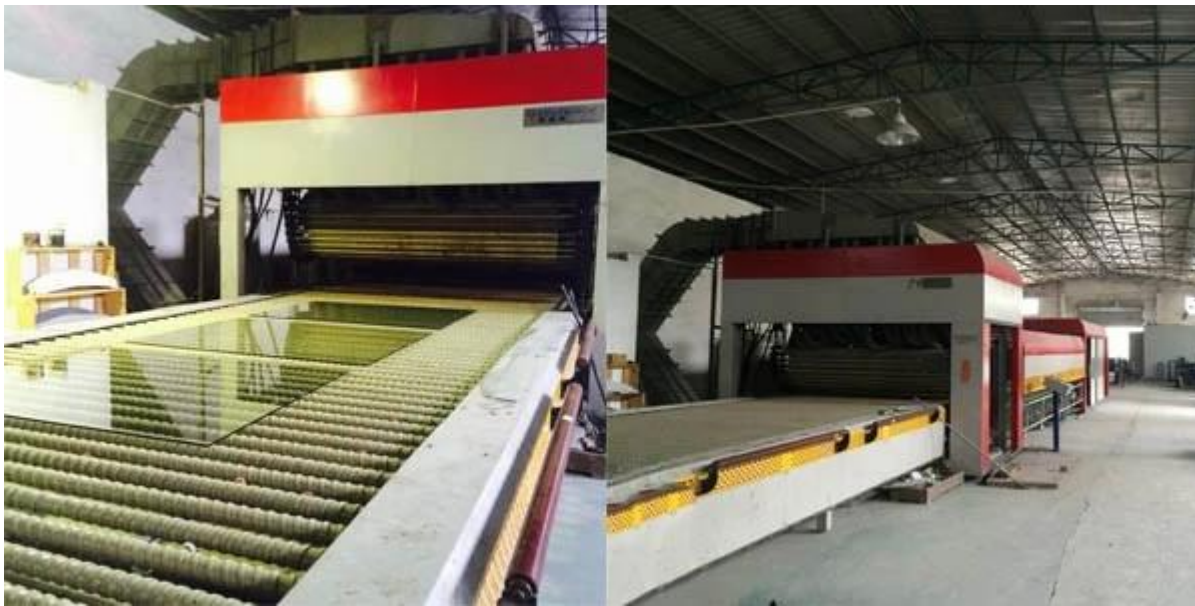

Prosessitiedot himmeä karkaistua oven lasi 8mm 10mm 12mm:

Tuotantolinjan himmeä karkaistua oven lasi 8mm 10mm 12mm:

Paketti ja lastaus:

Lupauksemme on, että saamaan jäälasi ovi karkaistua 8mm 10mm 12mm korkea laatu ja turvallisuus kunnossa meiltä.