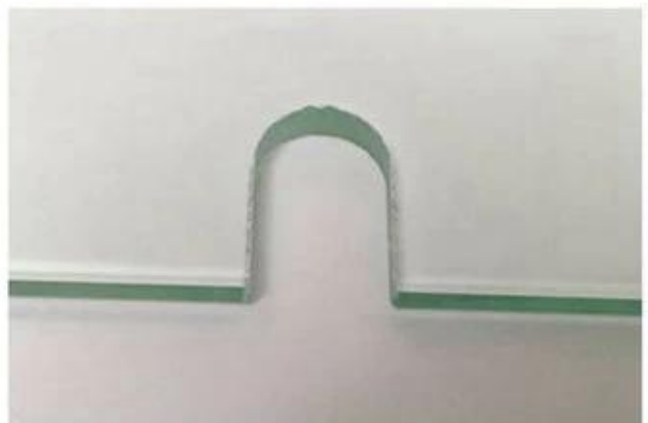

## erittely:

Suihkun ovenlasi voidaan valmistaa yhdestä tai kaksoislasista.

Lasityyppi: karkaistu turvalasi

Lasin paksuus: 8 mm suihku oven lasi, 10 mm suihku oven lasi, 12 mm suihkun oven lasi jne.

Koko: räätälöity koko asiakkaan vaatimusten mukaan.