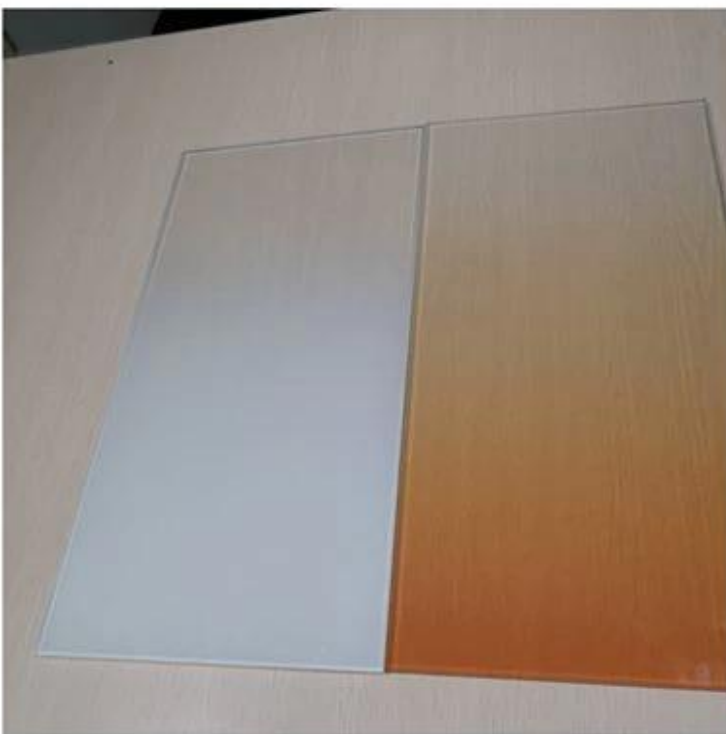

6. Harmaa kylpyhuonelasi

7. Gradientinvärinen suihkuhuonelasi