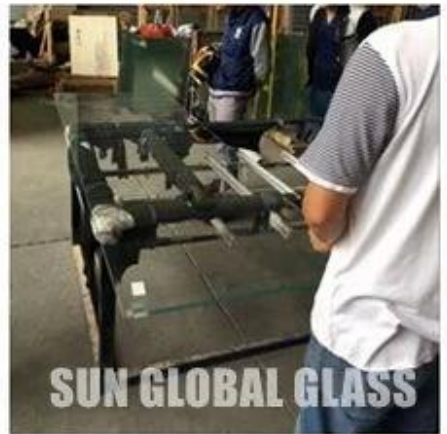

Muu palvelu:

Emme voi tarjota lasia vain suihku-ovelle, mutta myös varusteilla on saranat ja kahvat.