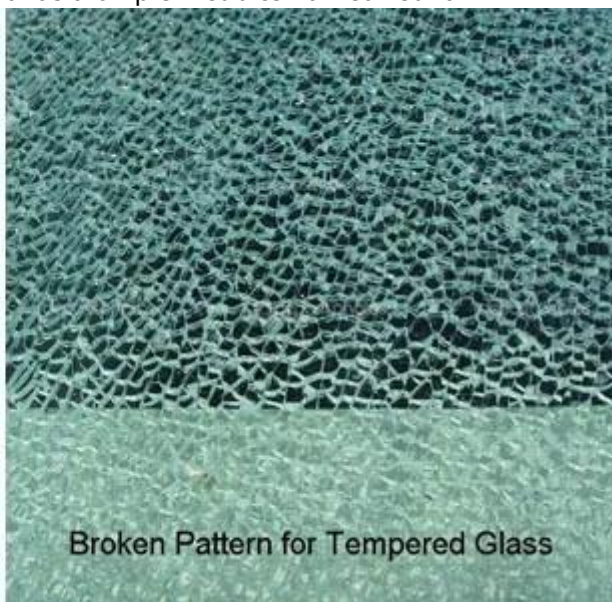

Karkaistu lasihyllyt

Karkaistu lasi on lasituksiin, että tee lasihyllyä kestävä, samalla suojella ihmisiä secious vahinkoa lasinsirpaleita. Koska lasin sirpaleita karkaistua lasia on pieni cubics karkea reuna.