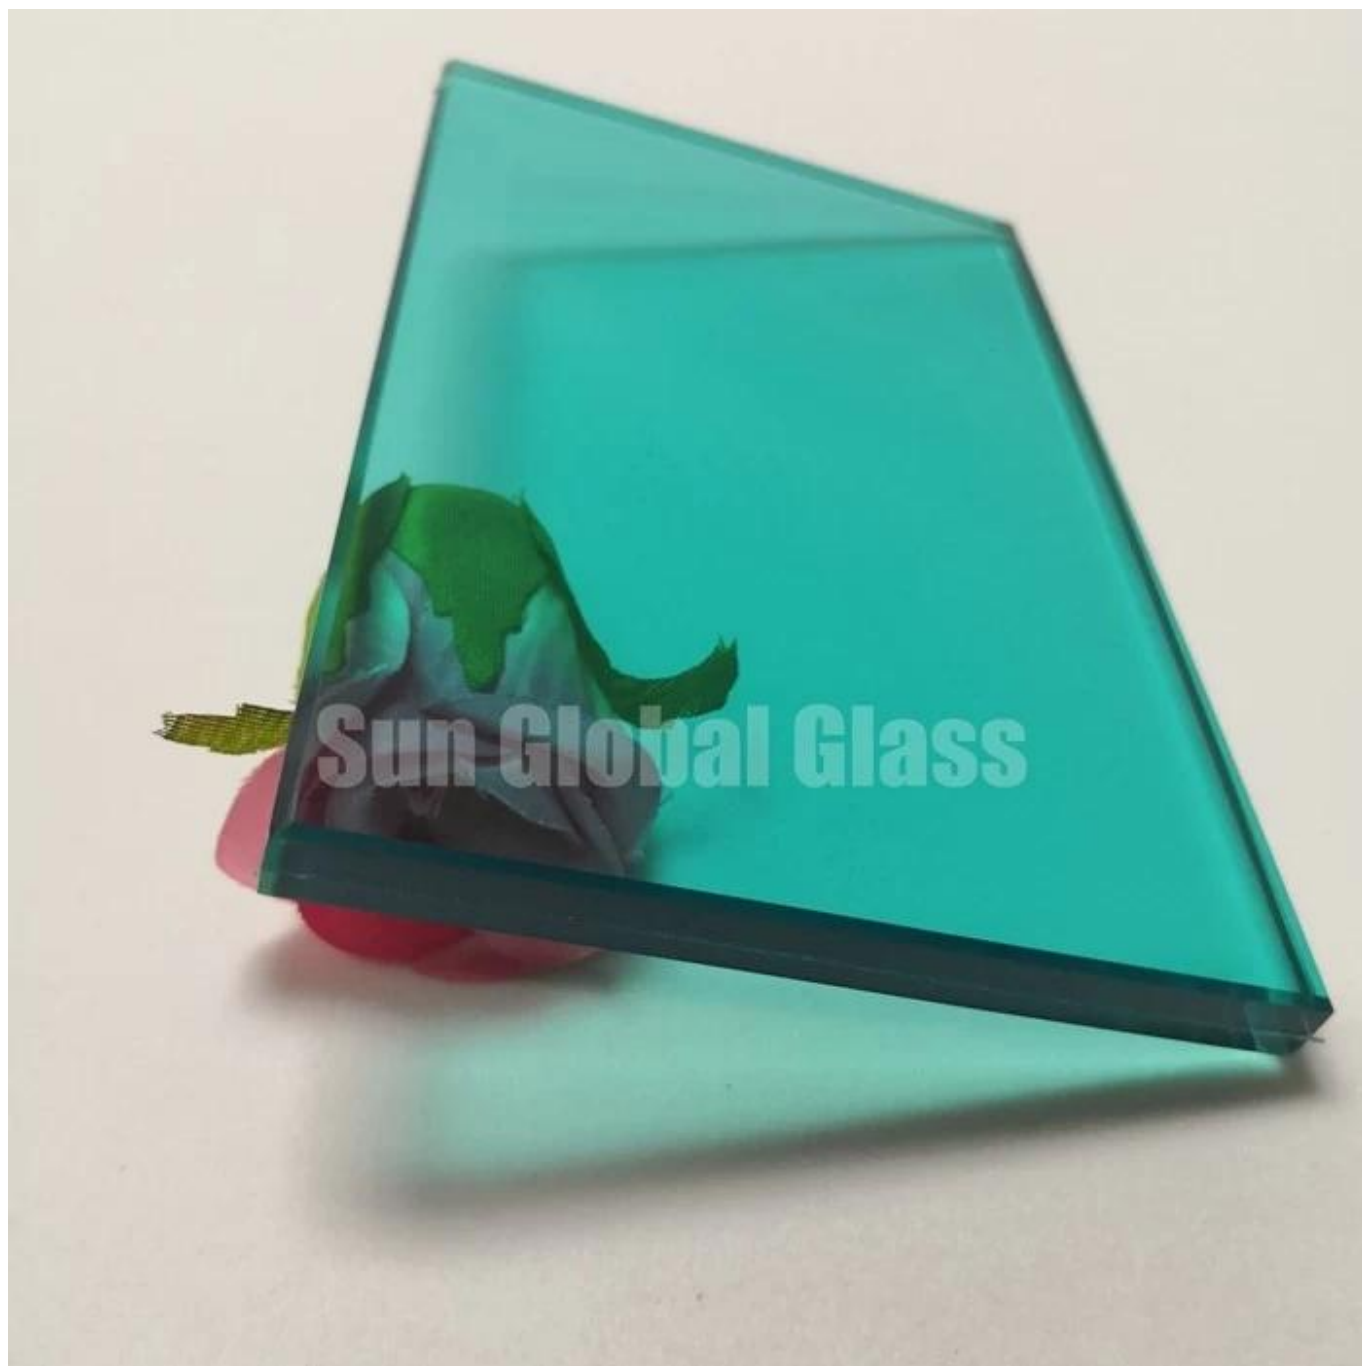

## SZG 11,52mm sinivihreä pvb -laminoitu lasi - parhaat laminoidut lasimerkkivalmistajat ja tehdas Kiinassa

11,52 mm sininen vihreä laminoitu lasi on valmistettu kahdesta kerroksesta [5mm karkaistu lasi](#) voileipä sinivihreällä pvb: lla yhdessä. Keskimmäinen kerros on 1,52 mm sinivihreä PVB-kalvo, kuumennuksen ja hig h-paine-erikoisprosessin jälkeen, kaksi kerrosta lasin tarttuvuudesta. Laminaatioprosessin takia laminoitu lasi on erittäin vahvaa ja h ig h suojaa murtumiselta. Laminoitu karkaistu lasi on turvalasi nykyaikaisilla rakennusmateriaalimarkkinoilla.

### **Sinivihreä PVB -laminoidun lasin ominaisuudet:**

1. Turvallisuuslasin ominaisuudet: laminoidun lasin rikkoutuminen sitoutuu pvb-kalvolla eikä pudota alas, käytetään laajasti nykyaikaisessa rakennuksessa.

2. Kupaloitetun lasin ominaisuudet: laminoitu karkaistu lasi rikkoutumisen jälkeen, lasi murtuu pieniksi rakeiksi ja murtuminen ei vahingoita ihmisiä ja tarttuu PVB-kalvoon.

3. Sinivihreä pvb -laminoitu lasi antaa lasille hyvän ulkonäön, sitä käytetään laajasti sisä- ja ulkotiloina, kuten väliseinä, kaite jne.