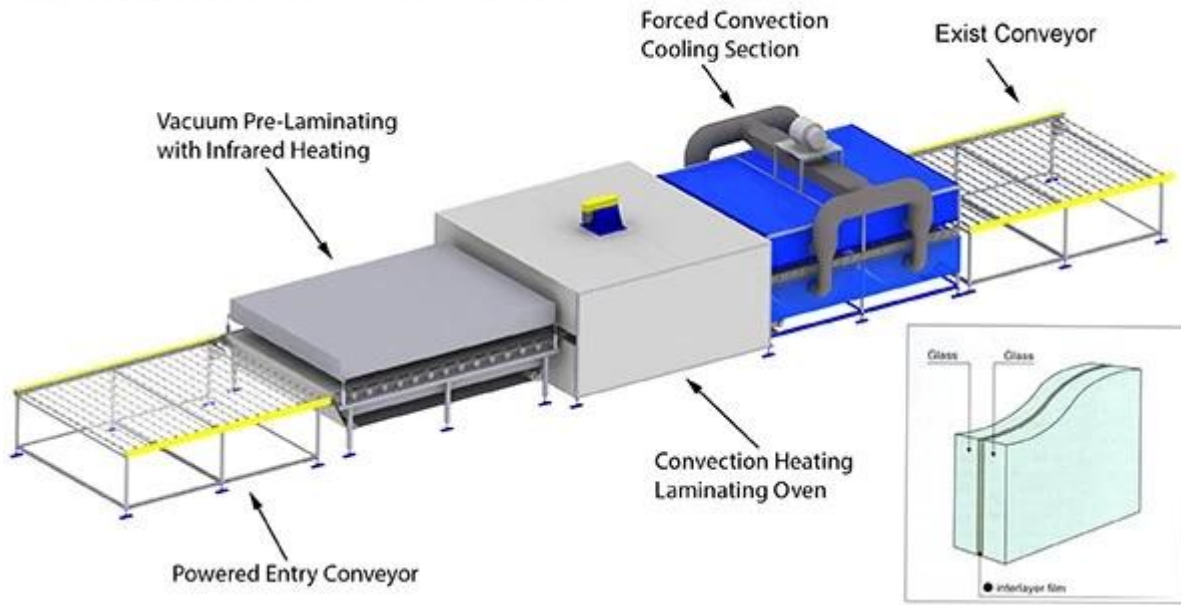

Tuotetiedot ja selkeä laminoitu lasi 12,76 mm:

Tuotteen kuvat:

Tuotantolinjan:

Sun Global Glass Laminated Glass Production Line

Paketti ja lastaus:

Lupaamme, että saat selvää laminoitujen 12.76mm korkea laatu ja turvallisuus kunnossa meiltä!