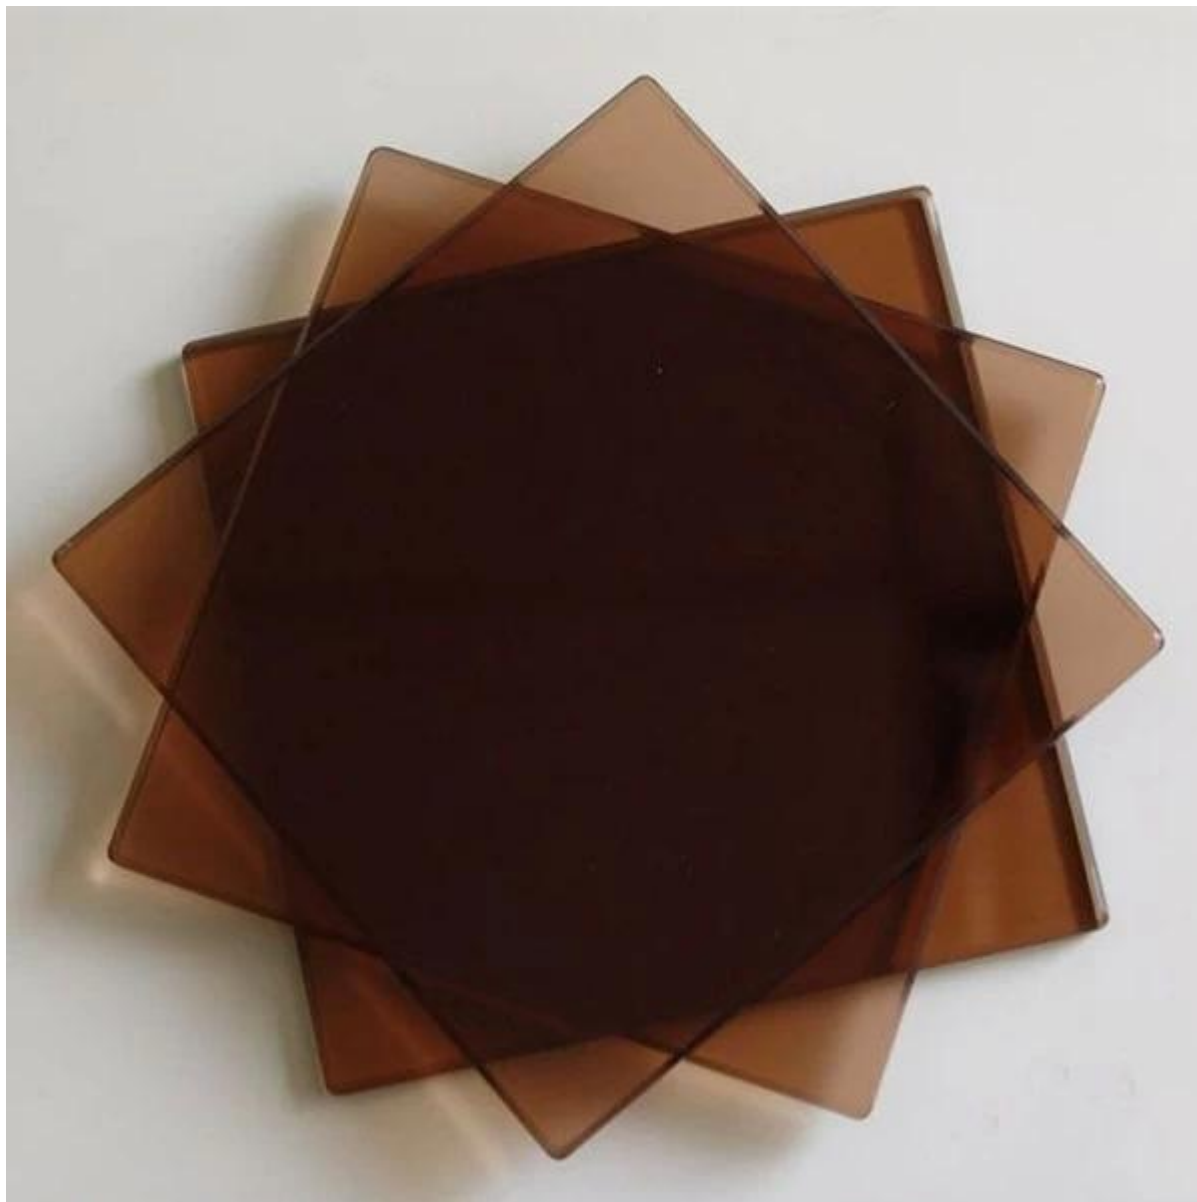

Tuotantolinjoja: