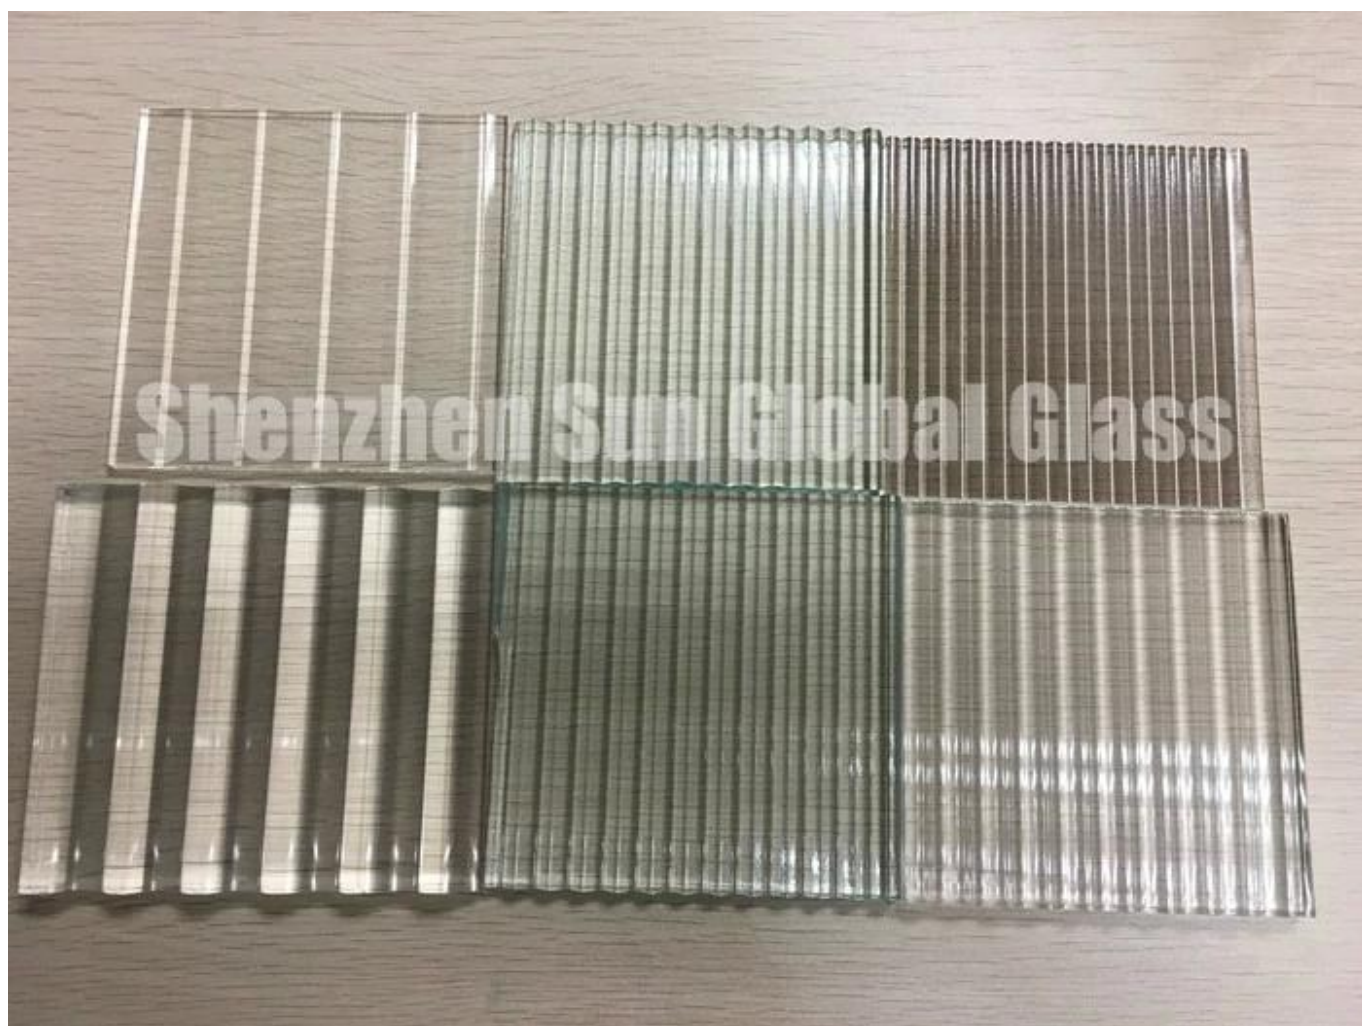

sisustus ig ner.

erittely:

Paksuus: 4 - 19 mm (yksittäinen lasilevy)

Koko: 3300x12000 (enimmäiskoko)

Kuvio: Lasilla olevan tekstin u syvyys ja leveys voidaan c u stomisoida c u stomers 'des ig n perusteella

Väri: kirkas fl u ted -lasi, vähän rautaa fl u ted lasi, bl u e fl u ted lasi, vihreä fl u ted lasi, pronssi fl u ted lasi, harmaa fl u ted lasi jne.

sovellus:

Fl u-ted-lasi on uusi suuntaus sekä arkkitehdille että sisätiloille, siinä on leveä u-salvia kuten alla: