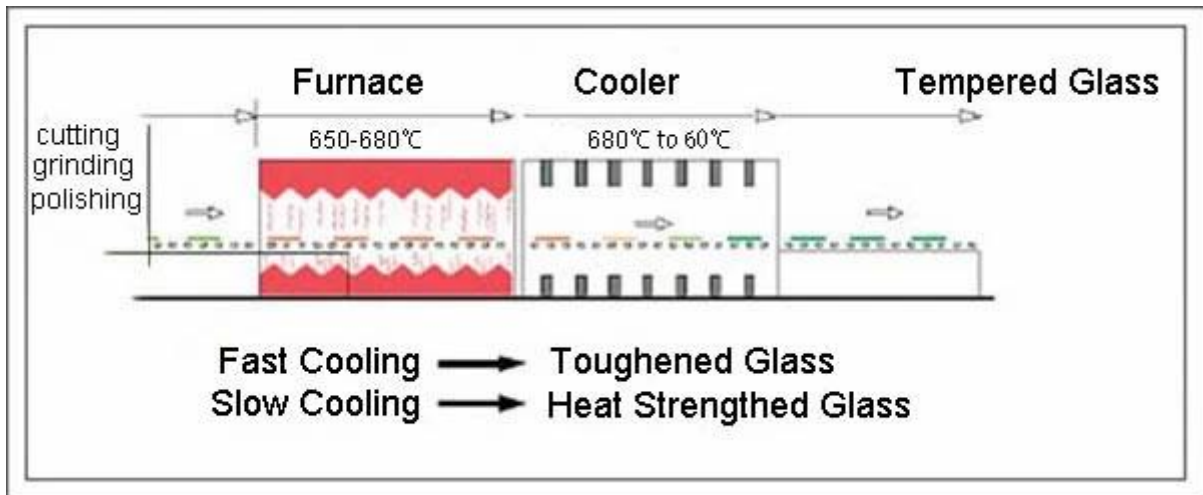

## **Tuotteen tiedot:**

**Tuote kuvat 12mm Huurre karkaistua lasia:**

*Sun Global Glass*

**Reikiä ja Cut outs:**

**Tuotanto linja:**

**Pakkaus ja lastaus:**

**S Z G**

Professional glass manufacturer