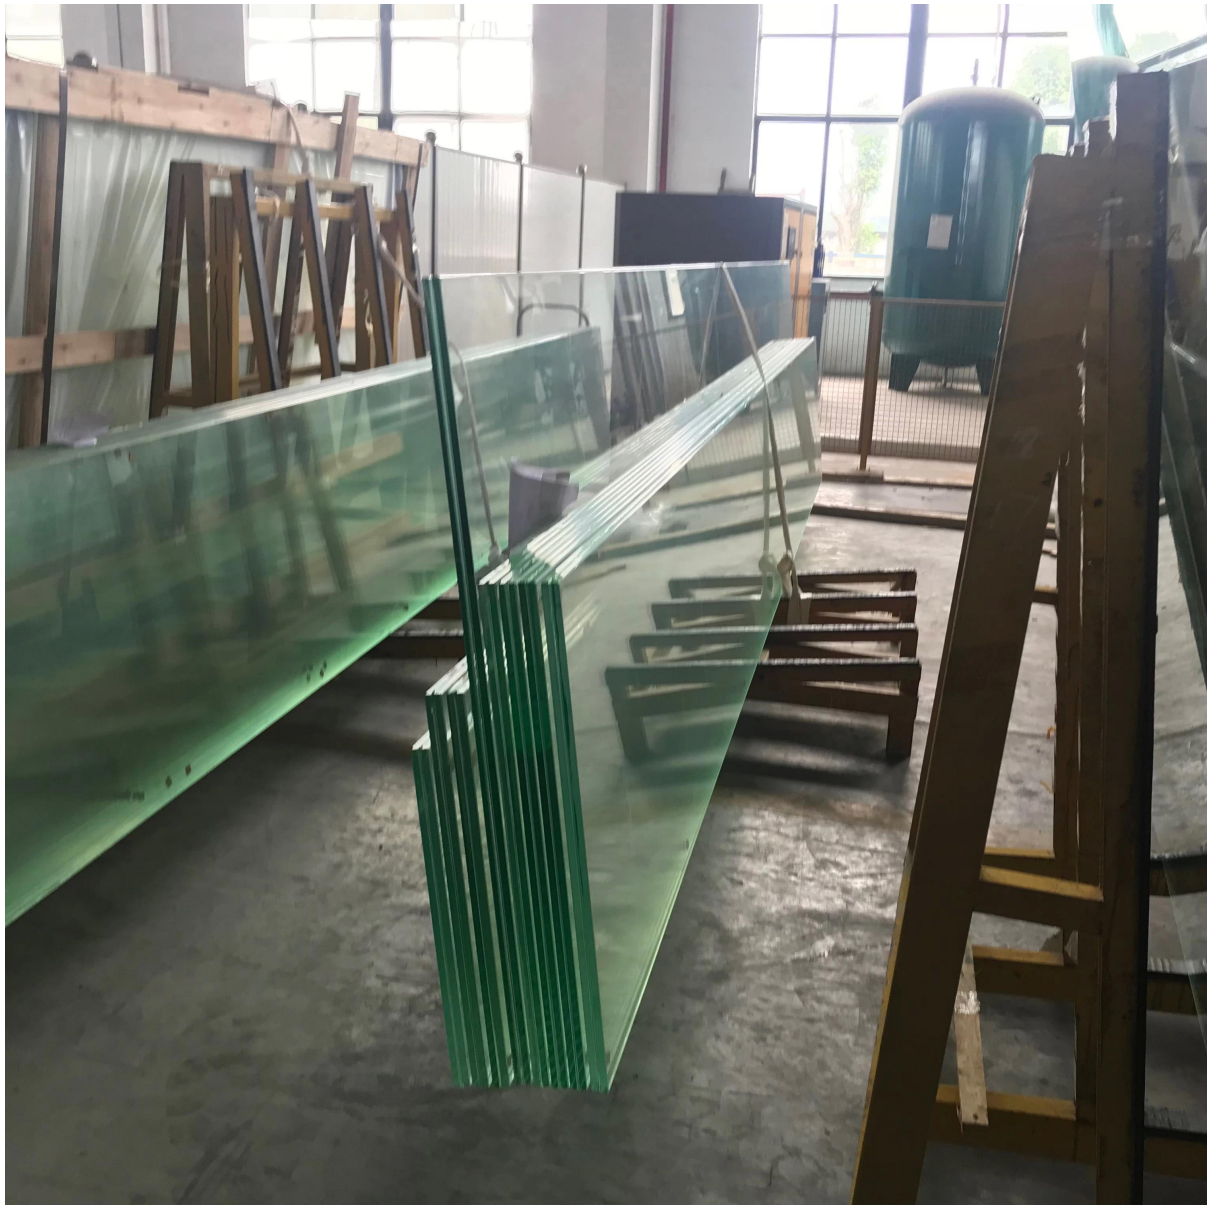

SZG- Sun Global Glass-lasinvalmistaja-rakennus-22.28mm Erittäin kirkas karkaistu laminoidun lasin

22.28mm Erittäin kirkas karkaistu laminoitu lasi on eräänlainen turvalasi, jolla on erinomainen suorituskyky. Siinä on samat turvaominaisuudet kuin normaalilla karkaistu laminoidulla lasilla. Se tuotetaan tekemällä [12mm ultra kirkas karkaistu lasi](#)+[8mm matala rautarautainen karkaistu lasi](#) sidotaan tiiviisti yhteen PVB-kalvon kanssa lämmityksen ja korkean paineen jälkeen. Siinä on kaikki tavanomaisen karkaistun lasin turvaominaisuudet.

Ilmoitus:

Il: n käsittely, kuten kiillotusreuna, pyöristysnurkka, porausreiät, katkaisu, leikkausreiät jne. on viimeisteltävä ennen tulostamista, karkaisemista ja lopullista laminointia.

Kuvat matalasta raudasta karkaistu laminoitu lasi:

Tekniset tiedot:

Tuotenimi: 22,28 mm erityisen kirkas karkaistu laminoitu lasi

Koostumus: 12mm super kirkas karkaistu lasi + PVB (2.28mm) + 8mm matala rauta karkaistu lasi

Saatavilla olevat värit tai värit: Kaikki kuviot ja kaikki pantone-värit.

Suurin koko: 3.3M * 12M

Pakkaus: Pakattu vahvoilla vienti-laatikoilla

Toimitus: 7-15 päivää, kiireelliset palvelut ovat saatavilla.

Tuotantolinja:

Professional glass manufacturer

Laatustandardit:

SZG - Tulostettu lämpöpainettu lasi valmistetaan tiukasti ISO 9001 -laatujärjestelmän sertifiointin ja seuraavien laatuvaatimusten mukaisesti.