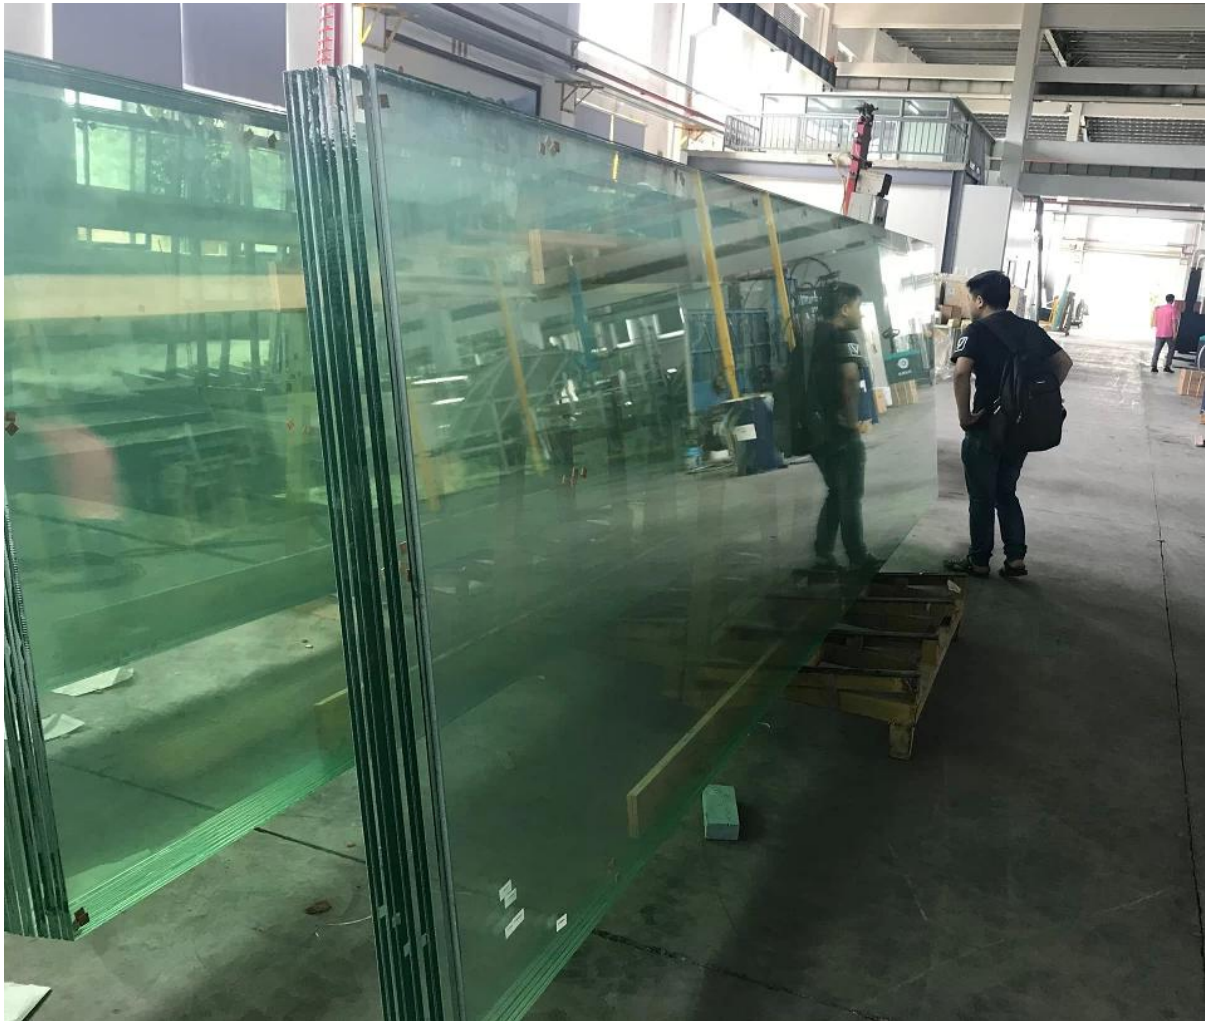

SZG- Sun Global Glass-lasinvalmistaja-rakennus-22.28mm Erittäin kirkas karkaistu laminoidun lasin

22.28mm Erittäin kirkas karkaistu laminoitu lasi on eräänlainen turvalasi, jolla on erinomainen suorituskyky. Siinä on samat turvaominaisuudet kuin normaalilla karkaistu laminoidulla lasilla. Se tuotetaan tekemällä [12mm ultra kirkas karkaistu lasi](#)+[8mm matala rautarautainen karkaistu lasi](#) sidotaan tiiviisti yhteen PVB-kalvon kanssa lämmityksen ja korkean paineen jälkeen. Siinä on kaikki tavanomaisen karkaistun lasin turvaominaisuudet.

Ilmoitus:

Il: n käsittely, kuten kiillotusreuna, pyöristysnurkka, porausreiät, katkaisu, leikkausreiät jne. on viimeisteltävä ennen tulostamista, karkaisemista ja lopullista laminointia.

Kuvat matalasta raudasta karkaistu laminoitu lasi:

Tekniset tiedot:

Tuotenimi: 22,28 mm erityisen kirkas karkaistu laminoitu lasi

Koostumus: 12mm super kirkas karkaistu lasi + PVB (2.28mm) + 8mm matala rauta karkaistu lasi

Saatavilla olevat värit tai värit: Kaikki kuviot ja kaikki pantone-värit.

Suurin koko: 3.3M * 12M

Pakkaus: Pakattu vahvoilla vienti-laatikoilla

Toimitus: 7-15 päivää, kiireelliset palvelut ovat saatavilla.

Tuotantolinja:

Professional glass manufacturer

Laatustandardit:

SZG - Tulostettu lämpöpainettu lasi valmistetaan tiukasti ISO 9001 -laatujärjestelmän sertifiointin ja seuraavien laatuvaatimusten mukaisesti.