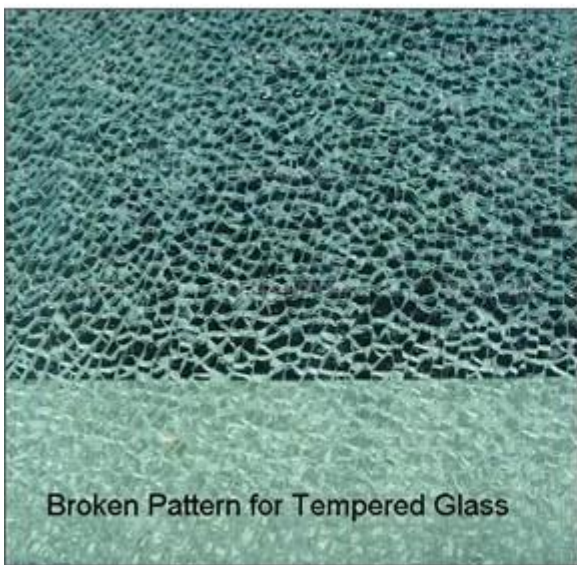

- **1** Arc Length
- **2** Chord
- **3** Depth
- **4** Height
- **5** Thickness
- **6** Radius

Tuotanto linjat: