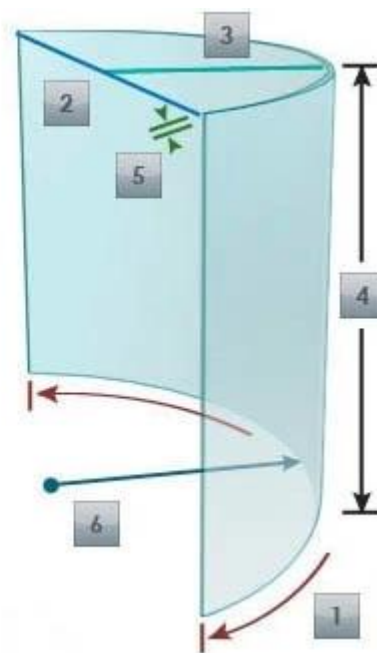

Tekniset:

Paksuus: 4mm 5mm 6mm 8mm 10mm 12mm 15mm

Customidd koko: Max: 5600mm * 2400mm, Mini: 400mm * 600mm

5-6mm Mini säde: 1000mm

8-12mm Mini säde: 1500mm

15-19mm Mini säde: 2000mm

Väri: kirkas, erittäin kirkas, hapan syövytetty, harmaa, vihreä, sininen, pronssi ja painettu väri tai kuvioita

Laatu:

Mukaisesti todistukset tasainen karkaistu lasi: iso, BS6206, EN12510

Yksityiskohdat 10mm kaareva karkaistua lasia:

Tuote kuvat:

- 1** Arc Length
- 2** Chord
- 3** Depth
- 4** Height
- 5** Thickness
- 6** Radius