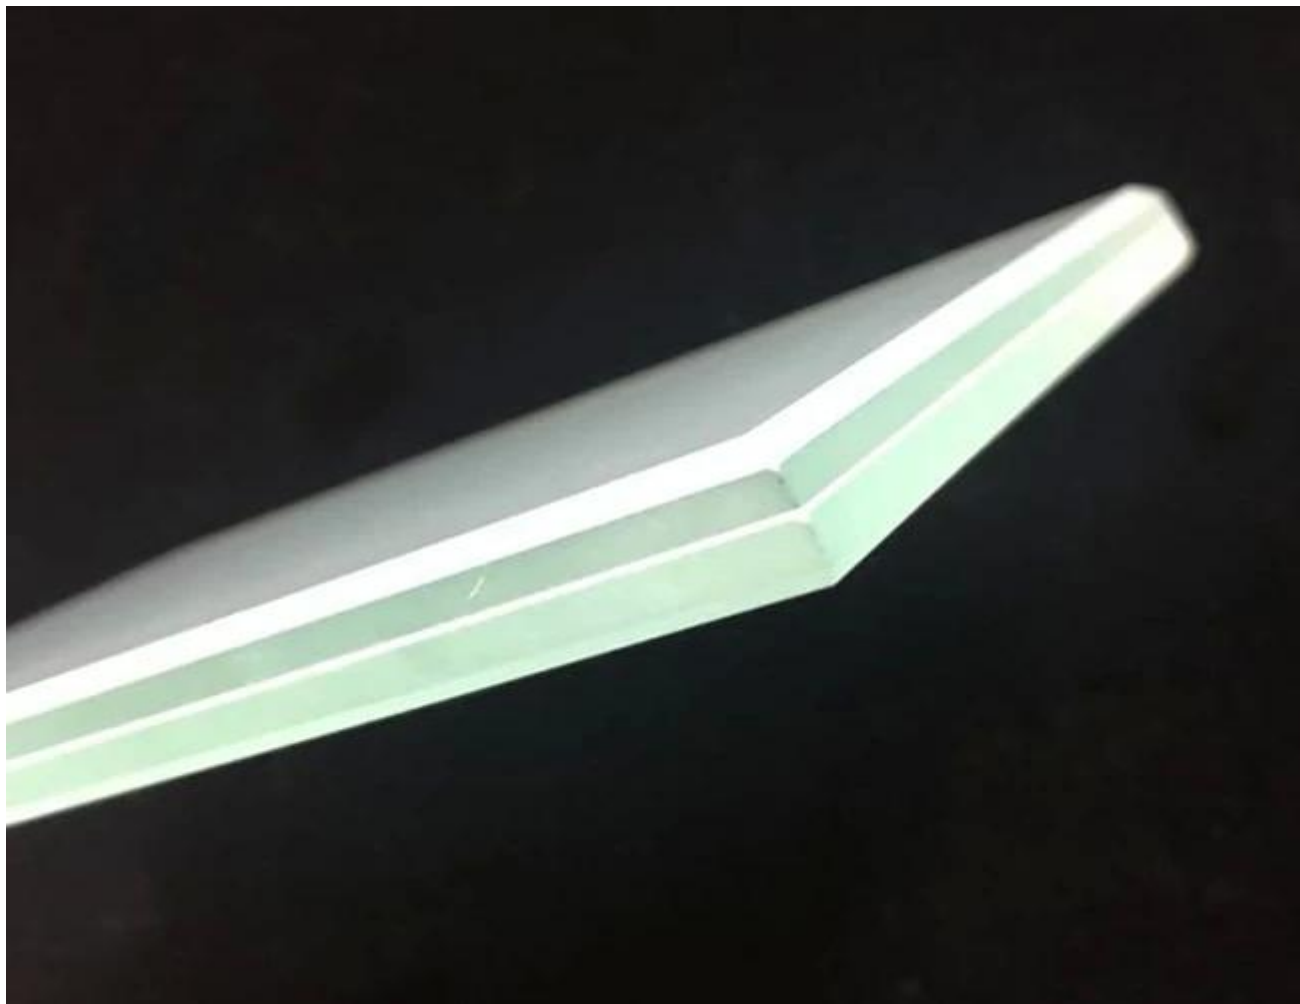

Selkeä himmeä laminoidun lasin sovellusosio, portaat, balustrade.etc.