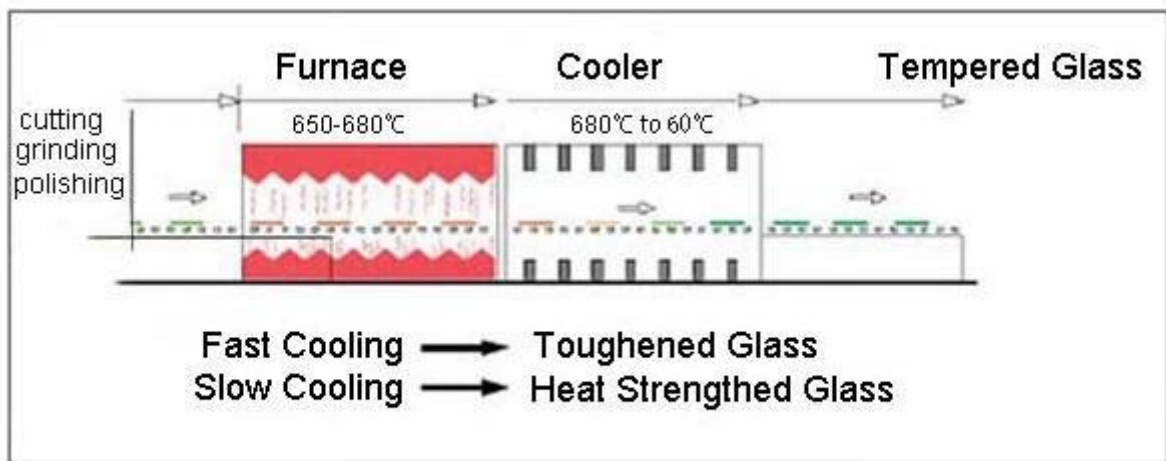

4. vahva viejä puinen paketti.

Tuotteen tiedot:

Tuote kuvia 15mm himmeä karkaistu lasi:

Reikiä ja Cut outs:

Tuotanto linja:

Pakkaus ja lastaus: