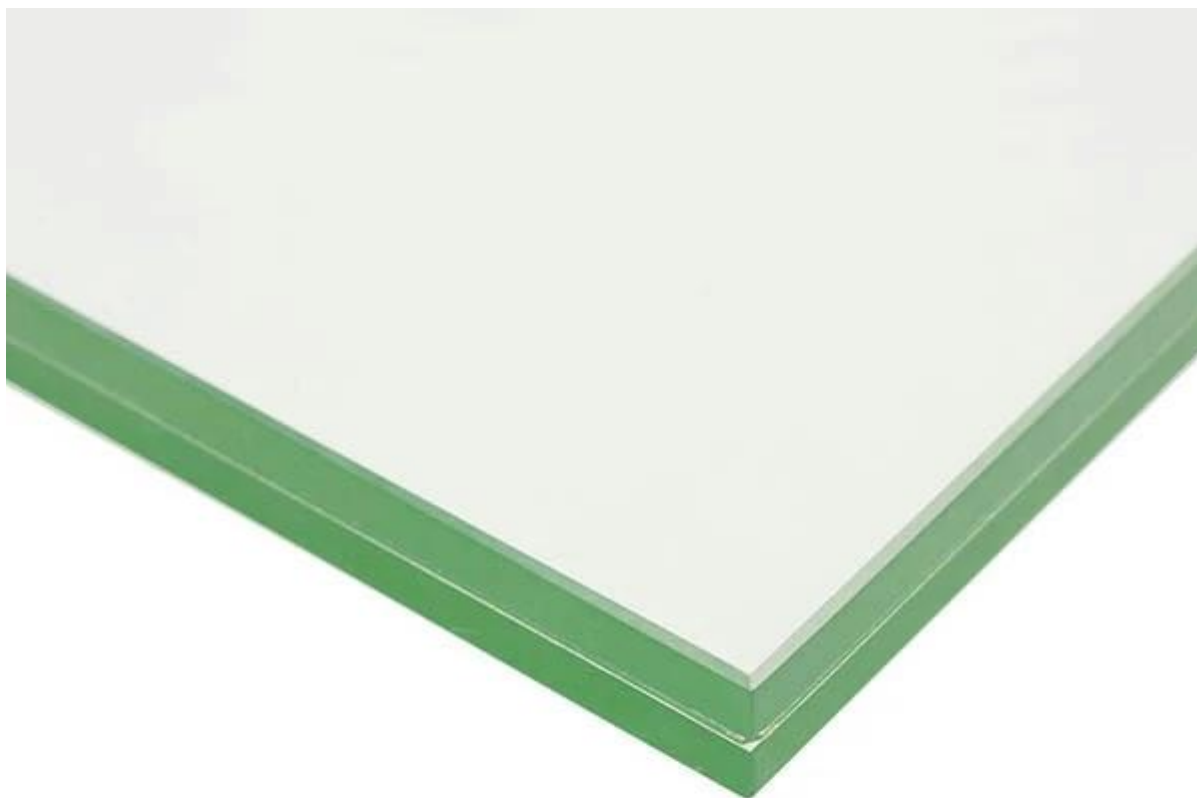

**Sovellusten 17.52 mm Tyhjennä laminoitua karkaistua kaiteet:
ruostumaton stell kehystetty lasikaiteet**

Kehyksetön glass kaiteet / kaikki lasi kaiteet