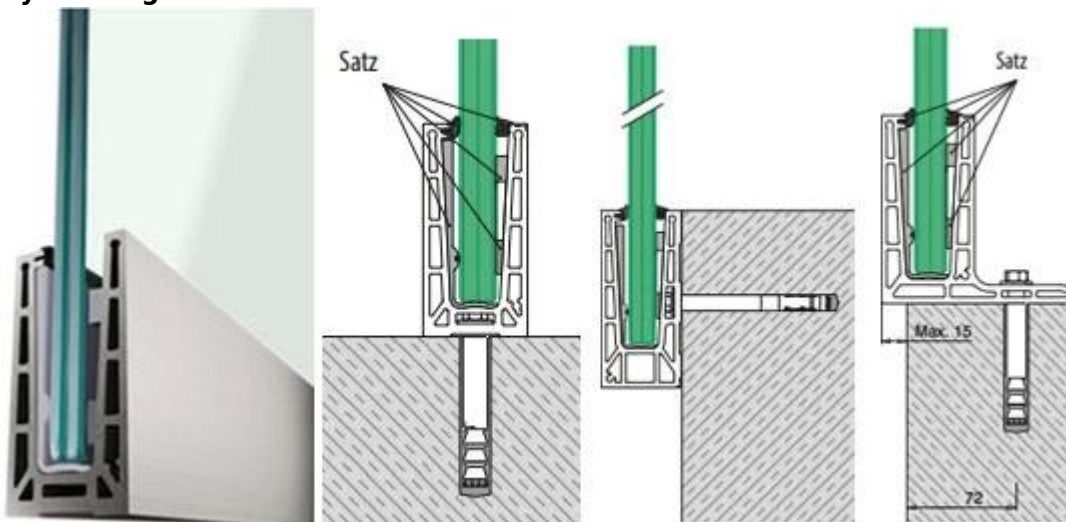

1. Composition: 8mm kirkas karkaistu lasi + PVB tai vakaus-ja Kasvusopimuksen elokuva + 8 millimetrin kirkas karkaistu lasi

2. muoto: Tasainen tai kaareva muoto

3. silmukoilla: kiillotettu silmukoilla, vähintään kahden lasin päälle, jotta vältetään laadun väli siirtyä huono koska seep vettä tai lunta.

Lasi kuva:

**Sovellusten 17.52 mm Tyhjennä laminoitua karkaistua kaiteet:
ruostumaton stell kehystetty lasikaiteet**

Kehyksetön glass kaiteet / kaikki lasi kaiteet

kehuksetön glass kaitteet accessories

Puu ja lasi-kaiteet