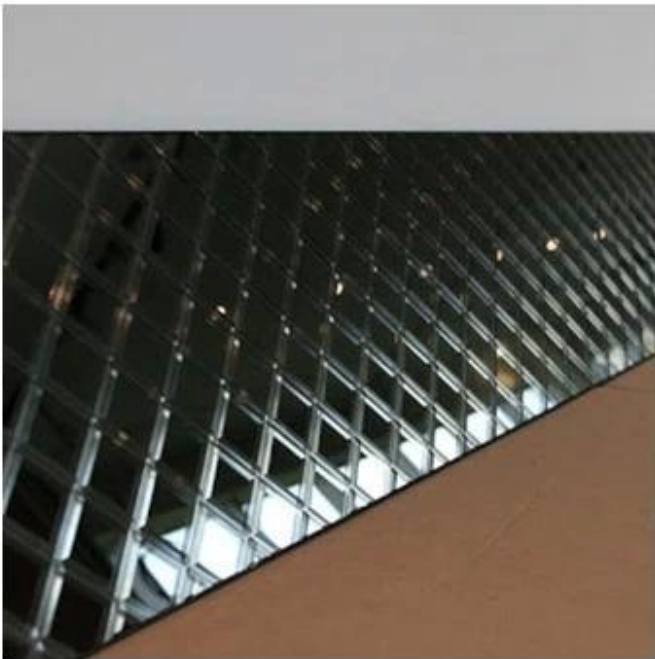

## SZG 19mm Dimond Graved Glass --- Best Engarved Glass ja veistetty lasitehdas ja valmistus Kiinassa

Graved lasi, joka on myös kaiverrus lasi tai veistetty lasi, on kaivertaa erilaisia kuvioita tai merkkejä lasilla. Tällainen lasi vahva 3D-vaikutus, se voidaan tehdä läpinäkyvä ja läpikuultava, sopiva osio- tai sisustuslasiin, useimmiten käyttää laminoitua värin jälkeen.

## Ominaisuudet Groove Glass:

1. Kaiverrus kuvion tai lasin merkkien avulla lasi on voimakas 3D-vaikutus lasiin, voi helposti näyttää lasin tekstuuriin.
2. Uritettu lasi normaalisti laminoituun lasiin värin, se on eräänlainen turvalasi ja veistetty lasi on erittäin maku koristeellinen lasi kodin sisustuksessa, ja maalatut kuviot ovat yleensä yksittäisiä luovia.

## Sovellus:

Lasi-väliseinä

Koristeellinen lasi

Lasiovi