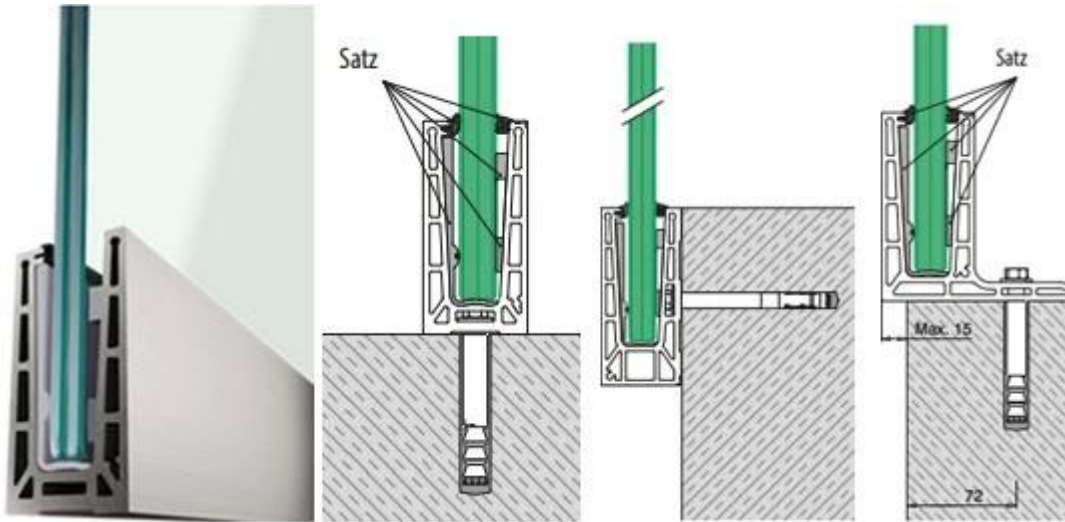

Palvelumme:

- Meidän puinen tapauksessa pakkaus merimies bändi, jonka vaahto suojelemiseksi, Pearl suojella jokaisen lasivillaa.

- Leikkaa pykälät: tarkkoja mittauksia ja sijainti, toleranssi ± 1 mm
- Reikiä: porauksella reiät ovat tarkka ja täydellinen yhteys, joka tuottaa vastaan CAD-piirustuksia vaatimus
- Edge työ: lasin reuna suoraan, tasainen ja sileä, miellyttävä esteettinen työ.

**Sovellusten 17,52 tyhjentää mm karkaistua laminoitua lasia kaiteet:
kaiteet lasi ruostumaton teräsrunko**

Kaikki kehyksetön lasi-kaiteet lasia kaiteet

kehyksetön glass kaiteet accessories

Puu ja lasi-kaiteet