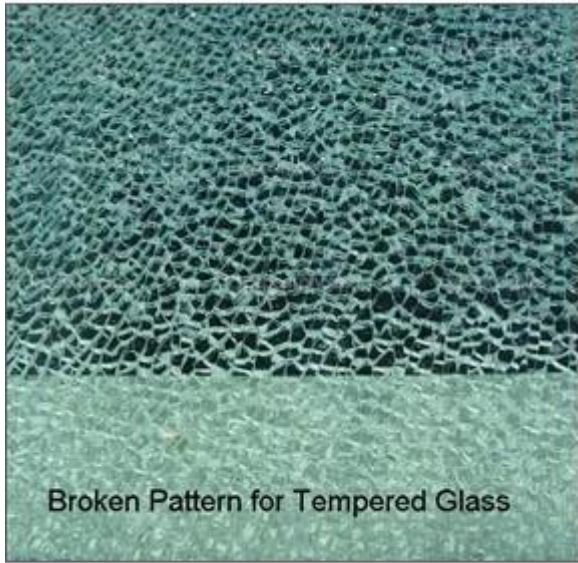

Tuotantolinjoja:

Paketti ja lastaus: