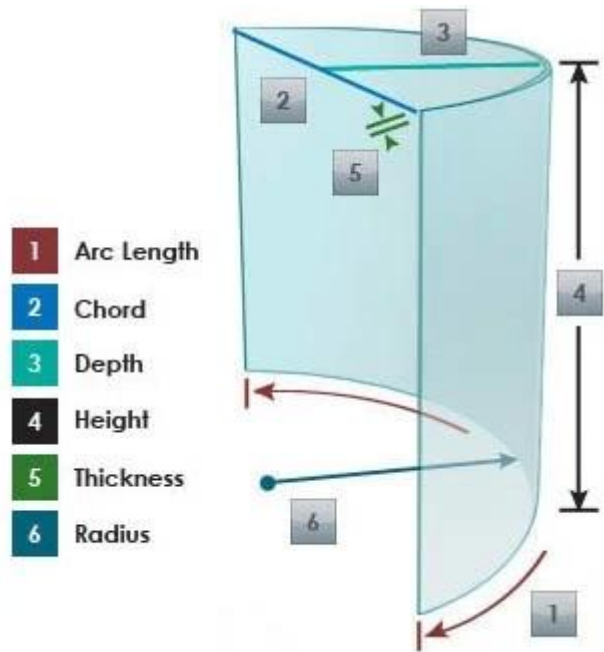

Tuotantolinjoja:

Paketti ja lastaus: