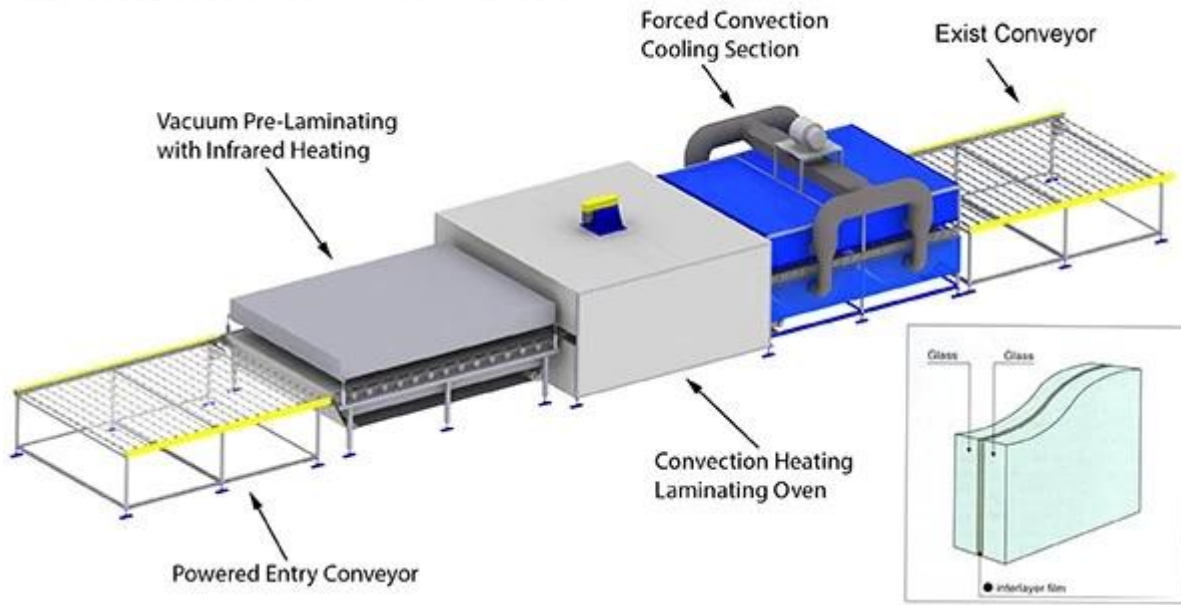

Sun Global Glass Laminated Glass Production Line

Paketti ja lastaus: