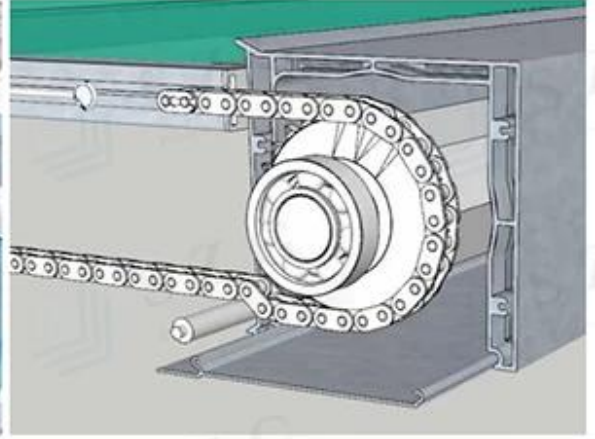

Automaattinen REtractable lasi Roof Järjestelmä

sisäänvedettävä katto- / kansijärjestelmä on yksi sopeutuneimmista ja innovatiivisista malleista. Push OFA-painikkeella voit vetäytyä ja laajentaa. Yksittäiset lasit tai polykarbonaattipaneelit hallitsemaan altistumista auringolle, Tuuli sade ja jopa lunta. Katto on suunniteltu kestämään Harshst-ilmastot ja useimmat ominaisuudet. Tämä järjestelmä sopii erinomaisesti tilojen peittämiseen ja täydellisen ympäristön luomiseen muuttamalla ulkoalueesi täydelliseen ulkona oleskelutilaan.

I Vahva moottori tarjoaa liukuvan ja räätälöityjen avausnopeuksien yhtenäisen ja luotettava liike.

I Asetukset, joita käytetään lasin, polykarbonaatin tai muiden paneelijärjestelmien kanssa.

l Täysin modulaarinen rakenne mahdollistaa peruskaton avulla ja lisätä sitten varjostustuotteita, valaistusta ja ylimääräistä lämmitystä.

l täysin sopeutuminen pystysuuntaisiin siirrettäviin lasimojärjestelmiin muuntaa koko lasistilaan.

l Valinnainen asennus kattokatkaisuna tai vapaasti seisova järjestelmä ilman teräsrakentamista.

l Korroosionkestävät metallitarvikkeet ja ruostumattomasta teräksestä valmistetut ruuvit.

Tekniset yksityiskohdat

Paneelin leveys: 1200 - 1350 mm

Paneelin pituus: 6000 mm

Lasipaksuus: 10-38mm kaksoispaneelin lasi

Lasityyppi: laminoidut lasit, eristetty lasi

Kattopenkit: 0--25-

Järjestelmän toiminta: liukuva