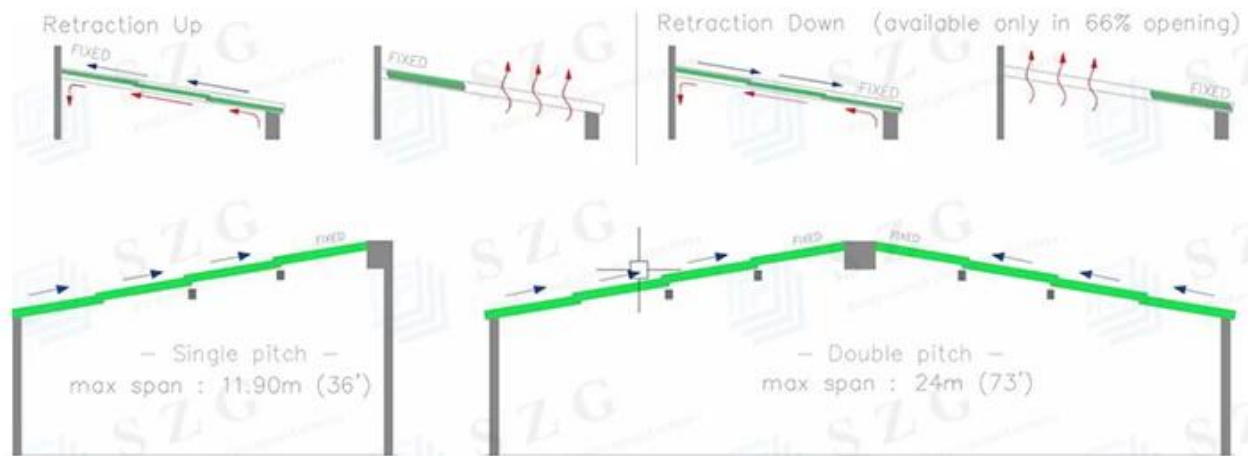

Tekniset yksityiskohdat

Paneelin leveys: 1200 - 1350 mm

Paneelin pituus: 6000 mm

Lasipaksuus: 10-38mm kaksoispaneelin lasi

Lasityyppi: laminoidut lasit, eristetty lasi

Kattopenkit: 0--25-

Järjestelmän toiminta: liukuva