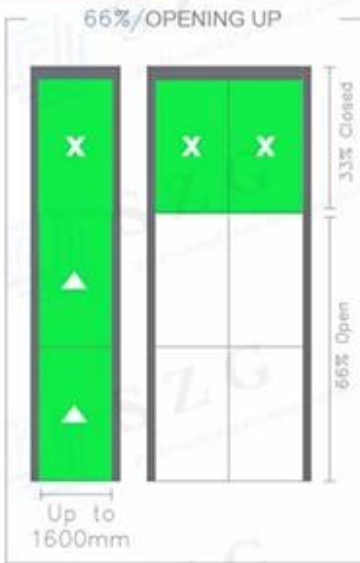

Tekniset yksityiskohdat

Paneelin leveys: 1200 - 1350 mm

Paneelin pituus: 6000 mm

Lasipaksuus: 10-38mm kaksoispaneelin lasi

Lasityyppi: laminoidut lasit, eristetty lasi

Kattopenkit: 0--25-

Järjestelmän toiminta: liukuva