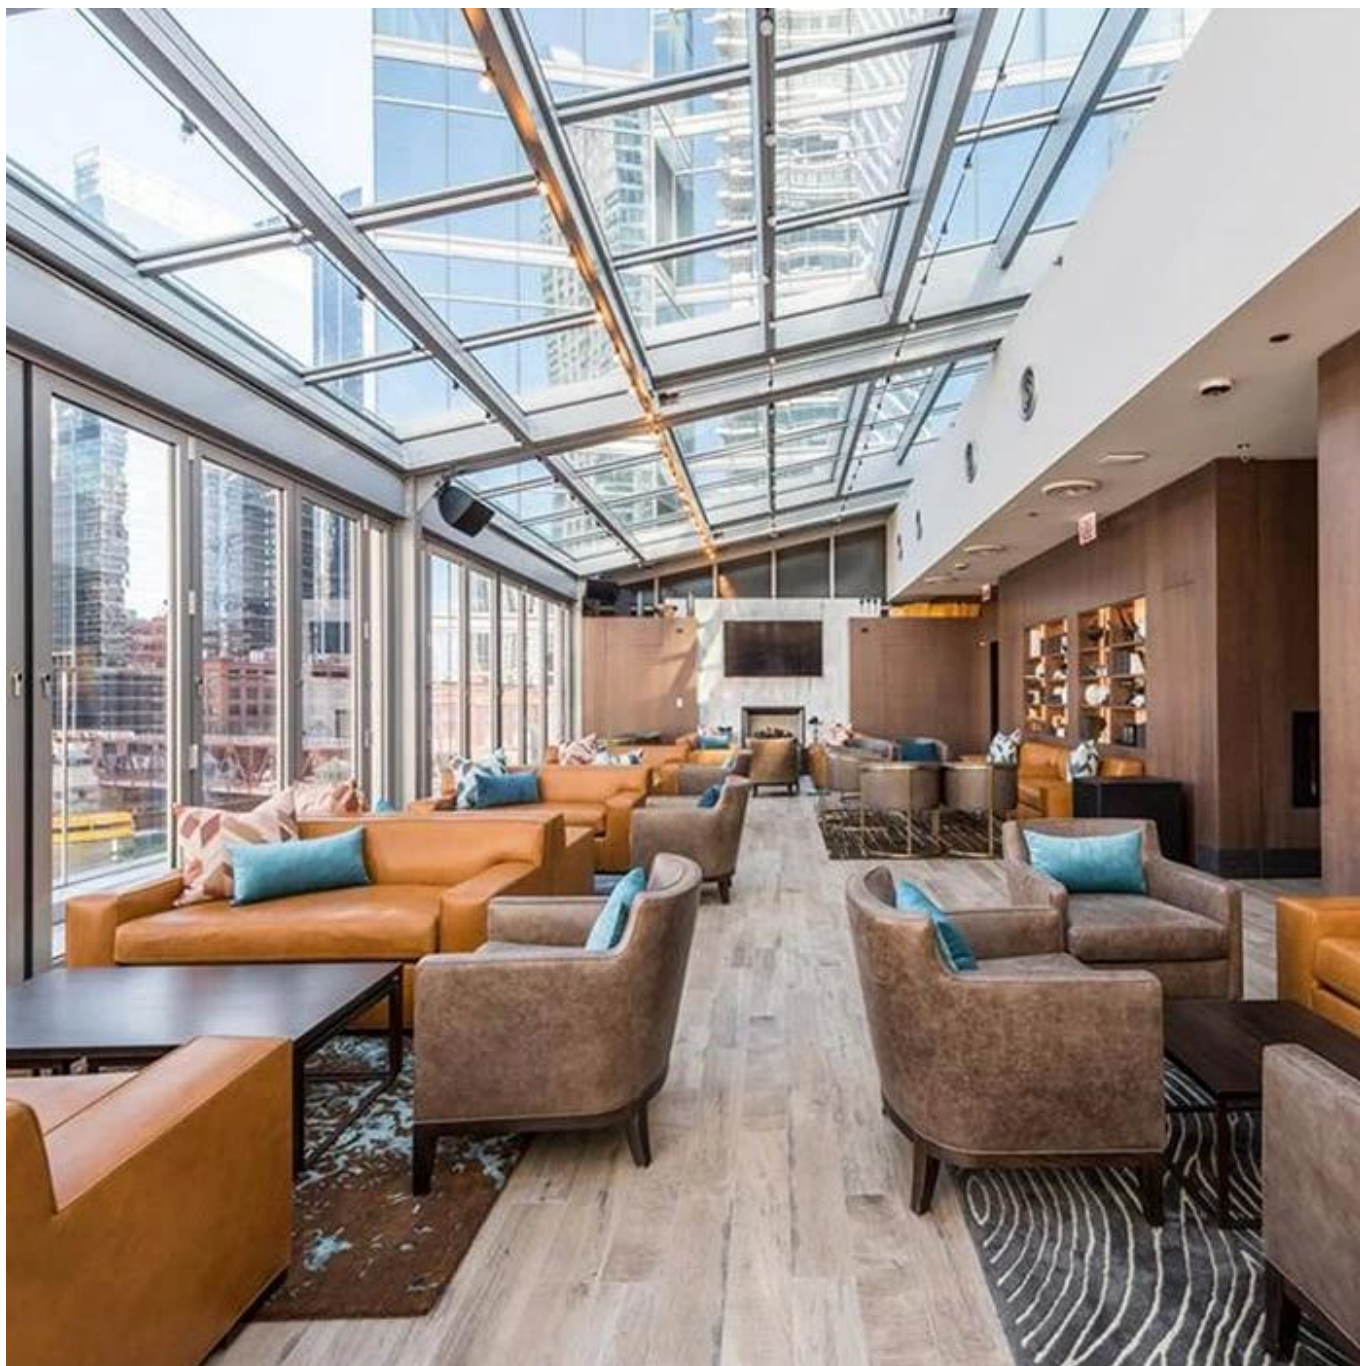

Automaattinen REtractable lasi Roof Järjestelmä

sisäänvedettävä katto- / kansijärjestelmä on yksi sopeutuneimmista ja innovatiivisista malleista. Push OFA-painikkeella voit vetäytyä ja laajentaa. Yksittäiset lasit tai polykarbonaattipaneelit hallitsemaan altistumista auringolle, Tuuli sade ja jopa lunta. Katto on suunniteltu kestämään Harshst-ilmastot ja useimmat ominaisuudet. Tämä järjestelmä sopii erinomaisesti tilojen peittämiseen ja täydellisen ympäristön luomiseen muuttamalla ulkoalueesi täydelliseen ulkona oleskelutilaan.