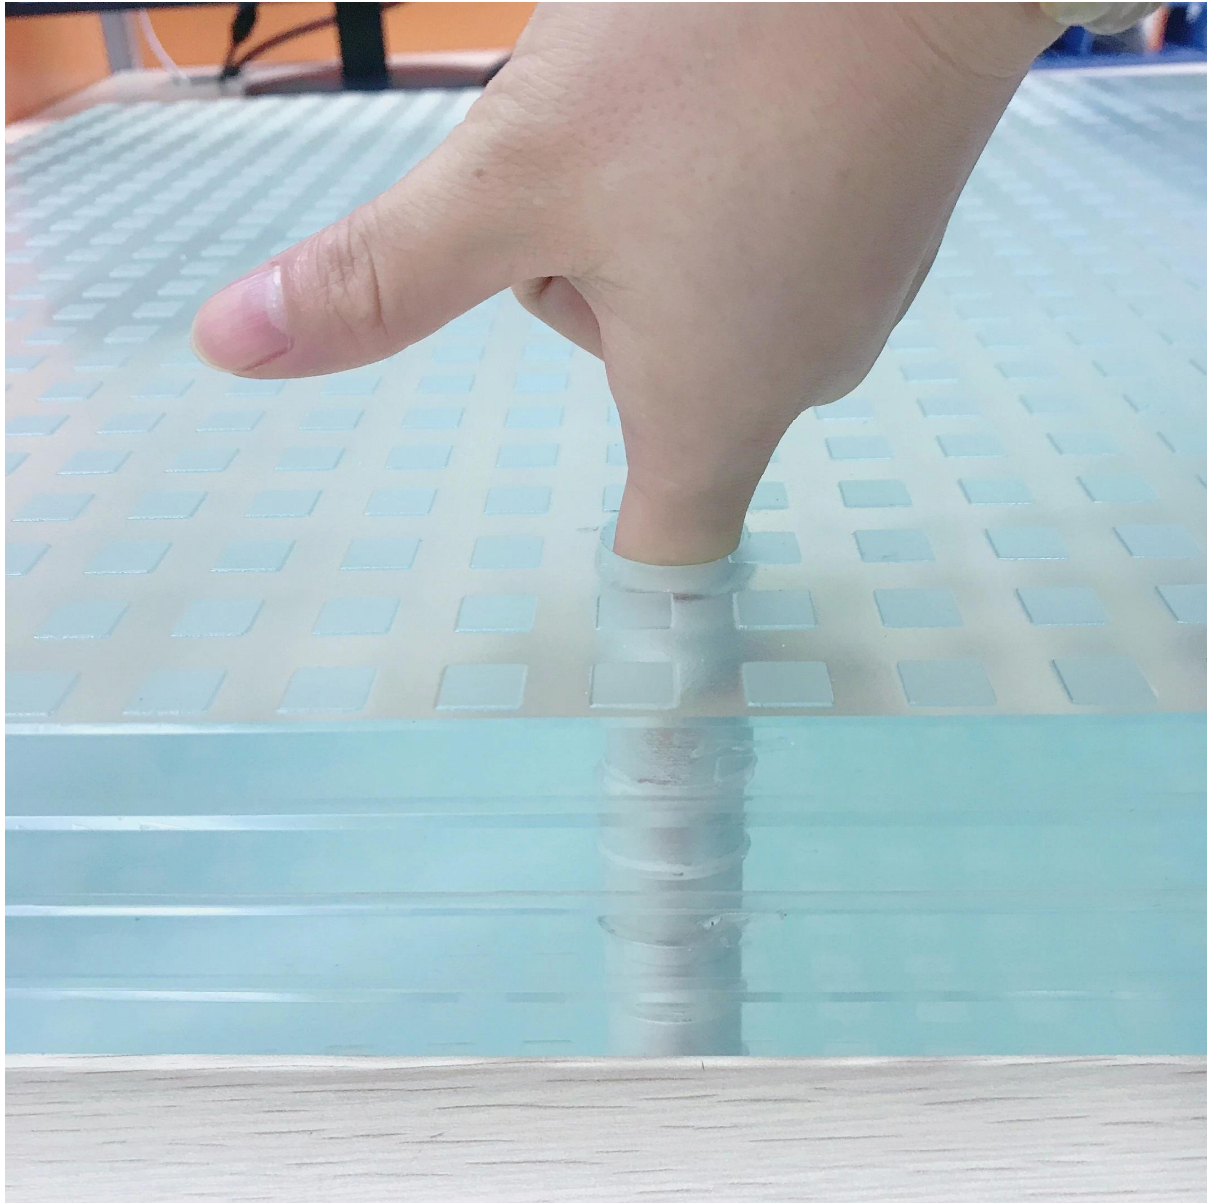

SZG 48mm karkaistu laminoitu lasiportaati

Lasiportaati: lattialattian raaka-aine on karkaistua laminoitua lasia, jolla on hyvä stabiilisuus ja iskunkestävyys, ei ole helppo hajottaa kuin muut normaalin laadun lasi. valo.

Liukuestolattiatyypit:

Liukumattomia lattialattioita on kahta tyyppiä, yksi tyyppi on todellinen luistamaton laminoitu lattialattia, toinen tyyppi on painettu pieni pyöreä kärki liukumisenestolaitteella.

1. Anti liukas lasinen lattia

2. VALMISTETTU LASKUNENMITTYMÄT LEMMOIDUT LASITASOT

erittely:

Lasikerros valmistetaan 4 kerroksella laminoidusta lasista.

Paksuus: 6 mm + 6 mm + 6 + 6 mm, 8 mm + 8 mm + 8 mm + 8 mm, 10 + 10 mm + 10 mm + 10 mm, 12 + 12 mm + 12 mm + 12 mm jne.