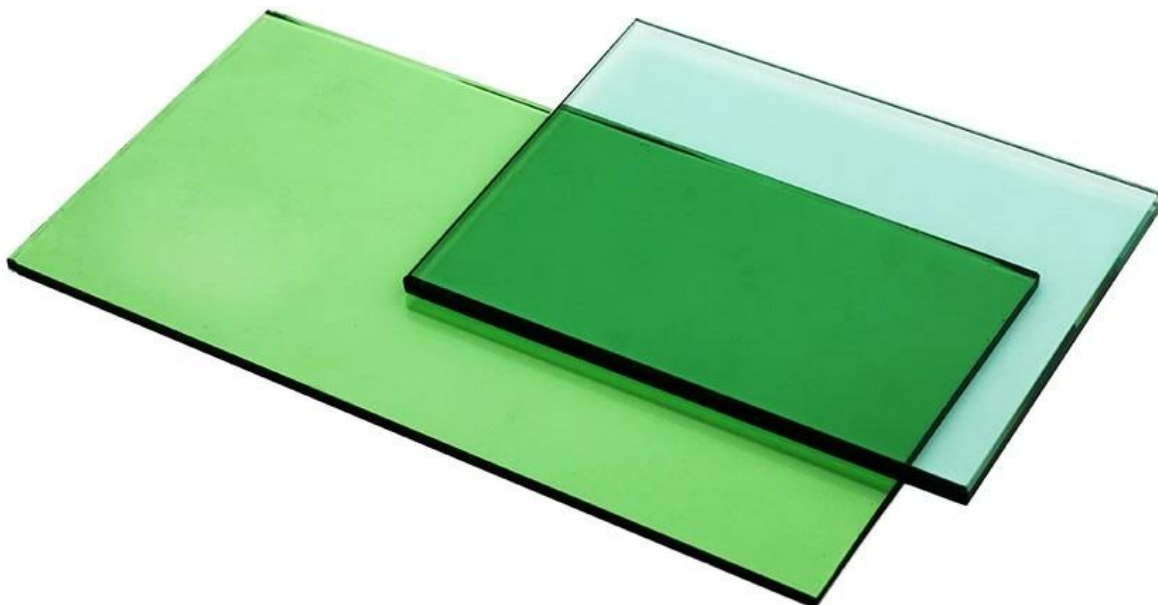

Tuotteen kuvat:

Vihreä sävytetty float-lasi 4mm suoritustaso

Item	Thickness	Visible Light Transmittance	Visible Light Reflectance	UV Light Transmittance	Direct Sunlight Transmittance	Direct Sunlight Reflectance	Total Solar Transmittance	Shdowing Coefficient (SC)	SHGC	K Value (Summer Daytime)	K Value (Winter Night)
Euro Bronze	5 mm	51.94%	6.44%	14.52%	51.76%	6.69%	62.50%	0.70	0.84	0.640	5.272
	6 mm	47.15%	6.73%	11.83%	46.87%	6.79%	58.83%	0.66	0.83	0.606	5.243
Euro Grey	5 mm	51.66%	6.36%	20.29%	49.19%	6.48%	60.63%	0.68	0.84	0.623	5.272
	6 mm	45.24%	6.06%	16.47%	42.98%	6.15%	56.11%	0.63	0.84	0.582	5.243
Dark Grey	5 mm	47.90%	6.77%	19.87%	46.96%	6.75%	58.91%	0.66	0.84	0.606	5.272
	6 mm	41.96%	6.59%	16.54%	41.37%	6.53%	54.82%	0.62	0.83	0.569	5.243
Light Blue	5 mm	71.07%	7.78%	26.60%	53.99%	6.94%	64.07%	0.72	0.654	5.272	5.843
	6 mm	67.74%	7.69%	24.13%	50.67%	6.96%	61.61%	0.69	0.632	5.243	5.808
French Green	5 mm	74.86%	8.03%	24.54%	48.75%	6.67%	60.26%	0.68	0.619	5.272	5.843
	6 mm	71.36%	7.66%	20.22%	43.72%	6.35%	56.60%	0.64	0.586	5.243	5.808

Tuotantolinjoja: