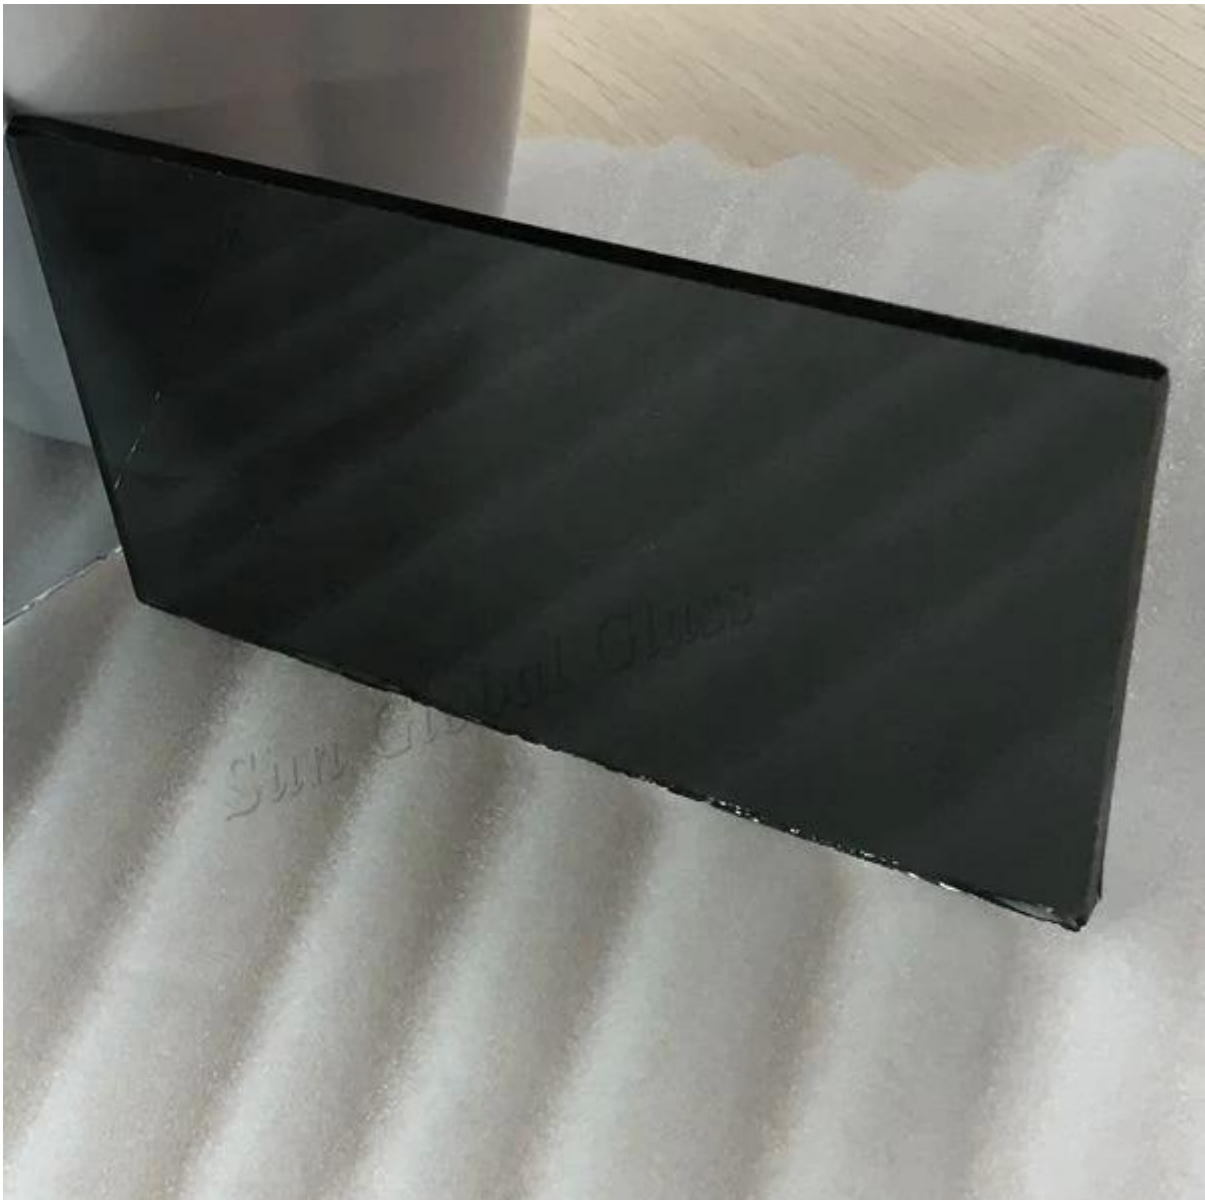

- Tumma harmaa ikkuna lasilevyt
- Tummanharmaa karkaistu lasi pöytätasot
- tumma harmaa sävylasit 5,5 mm paksuus voi karkaistu, laminoitu ja eristetty. Näin se voi kohdistaa lasiseinä, lasinen julkisivu, lasi kaiteiden, lasi kaiteen korostaen, lasi Parveke, lasinen väliseinä, lasipöytä topit.
- Harmaa lasi Häikäisysoja levyt
- ...

Tietoja 5.5MM tumman harmaa sävytetty lasi:

Tuotteen kuvat: