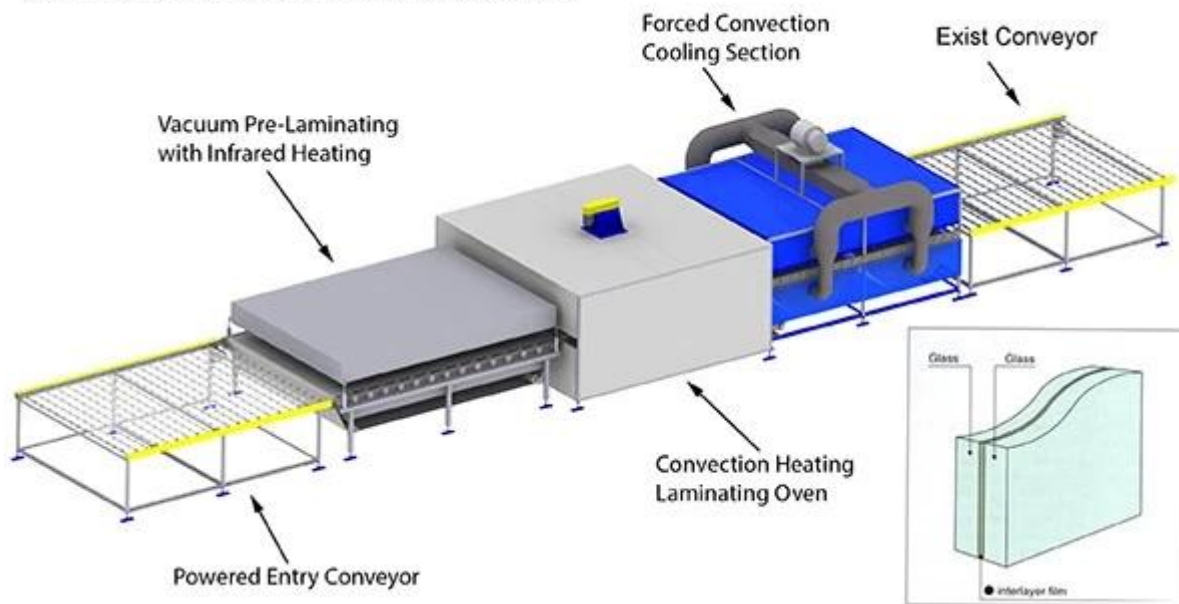

Sun Global Glass Laminated Glass Production Line

Paketti ja lastaus: