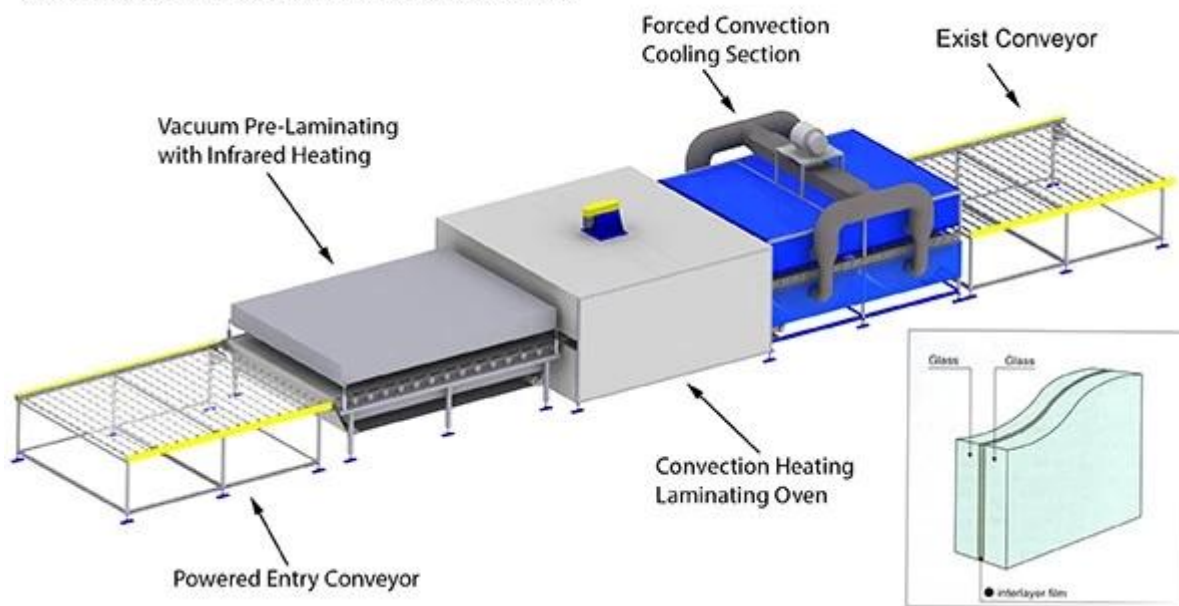

3. parasta PVB tuottaa kotimaiselle hankkijalle

5 mm + 0,38 + 5 mm tumma sininen pvb tuotetiedot laminoidusta lasista:

Tuotteen kuvat:

Tuotantolinjan:

Sun Global Glass Laminated Glass Production Line

Paketti ja lastaus: