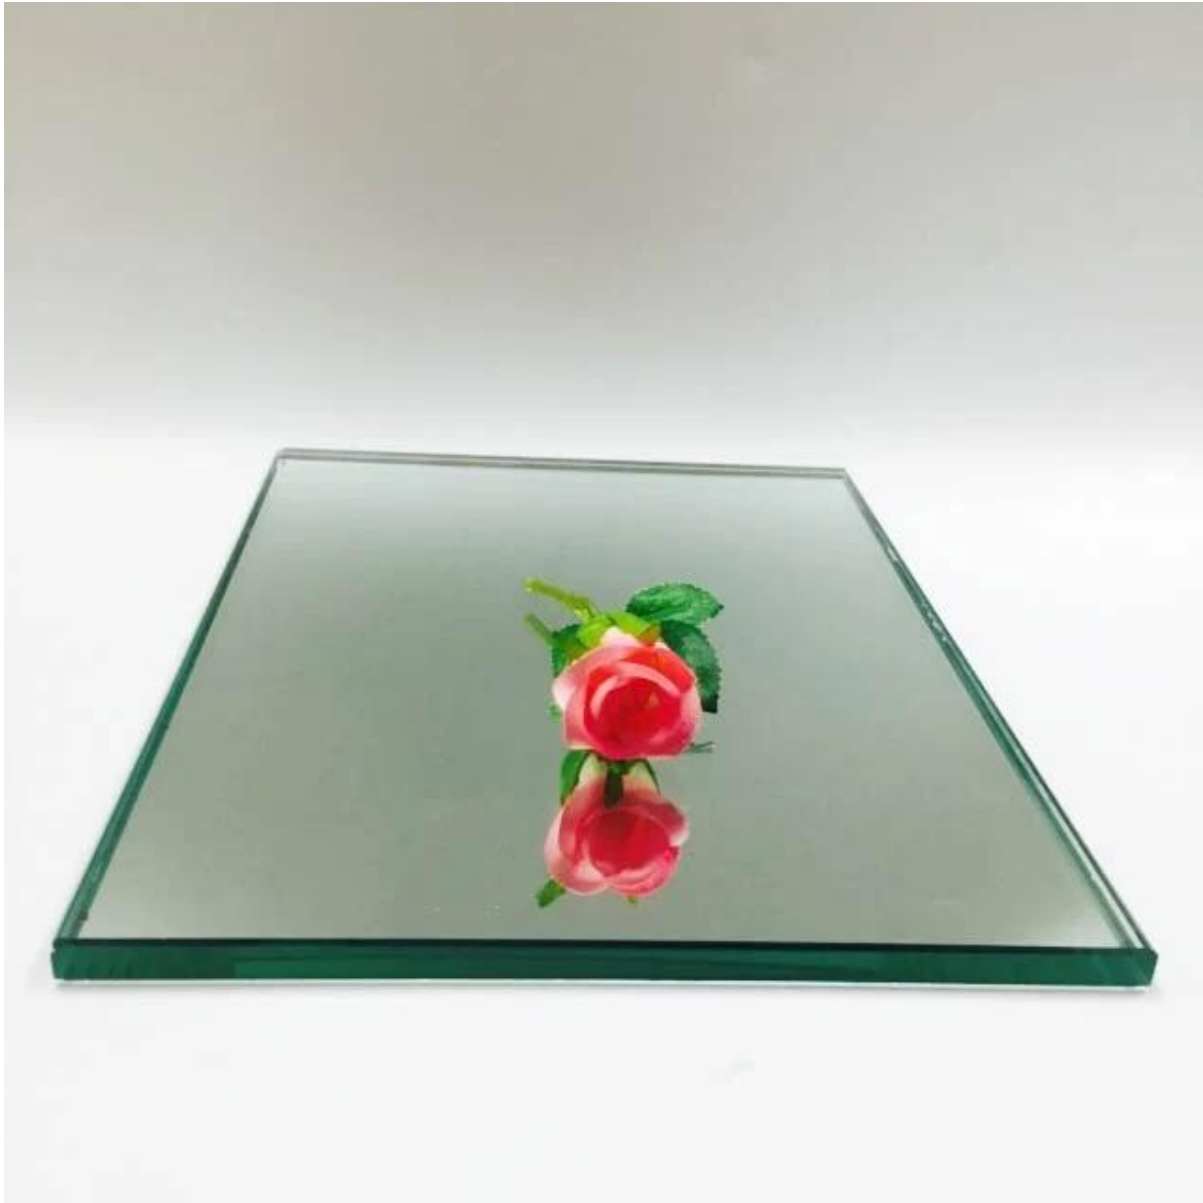

Tuotantolinjoja: