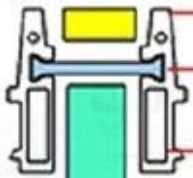

## Alumiini Käsijohde

muoto: neliön

Pituus: 6m vakiopituus, voidaan räätälöidä leikata mukaan asiakkaan kysynnän

Väri: suikale, harmaa ja musta jne jauhe päällystetty väri

Valmis: harja tai jauhe päällystetään

Soveltuu: tasolasin kaide järjestelmä

Toiminto: led nauhat sisälle voidaan asentaa

装饰盖  
Cover

固定卡条  
clamp

灯带 LED Light

透光片 plastic

玻璃卡槽  
glass channel

玻璃 Glass

## Application

sopii kaikkiin lasin kaide järjestelmä, kuten:

Portaiden kaiteet

Parvekekaiteet

Deck kaide

allas aita

Tervetuloa lähettää meille tiedustelu kanssa yksityiskohtaisesti vaatimus ja kysymys.