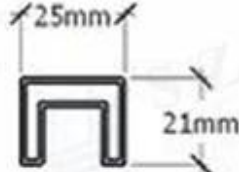

## **kaiteet ruostumattomasta teräksestä Pipe**

Materiaali: 304 tai 316 ruostumattomasta teräksestä

muoto: neliön ja pyöreän

Pituus: 6m vakiopituus, voidaan räätälöidä leikata mukaan asiakkaan kysynnän

Väri: suikale

**End Cap**  
扶手封口

**Horizontal Adjustable**  
扶手左右可调接头

**Vertical Adjustable**  
扶手上下可调接头

Dia: 25mm

25\*21mm

Dia: 42mm

40\*40mm

## Alumiini Käsijohde

muoto: neliön

Pituus: 6m vakiopituus, voidaan räätälöidä leikata mukaan asiakkaan kysynnän

Väri: suikale, harmaa ja musta jne jauhe päällystetty väri

Valmis: harja tai jauhe päällystetään