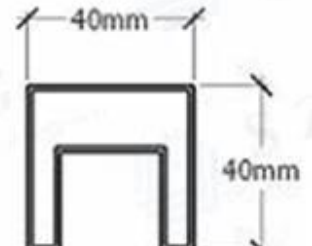

## **kaiteet ruostumattomasta teräksestä Pipe**

Materiaali: 304 tai 316 ruostumattomasta teräksestä

muoto: neliön ja pyöreän

Pituus: 6m vakiopituus, voidaan räätälöidä leikata mukaan asiakkaan kysynnän

Väri: suikale

**End Cap**  
扶手封口

**Horizontal Adjustable**  
扶手左右可调接头

**Vertical Adjustable**  
扶手上下可调接头

Dia: 25mm

25\*21mm

Dia: 42mm

40\*40mm

## Alumiini Käsijohde

muoto: neliön

Pituus: 6m vakiopituus, voidaan räätälöidä leikata mukaan asiakkaan kysynnän

Väri: suikale, harmaa ja musta jne jauhe päällystetty väri

Valmis: harja tai jauhe päällystetään