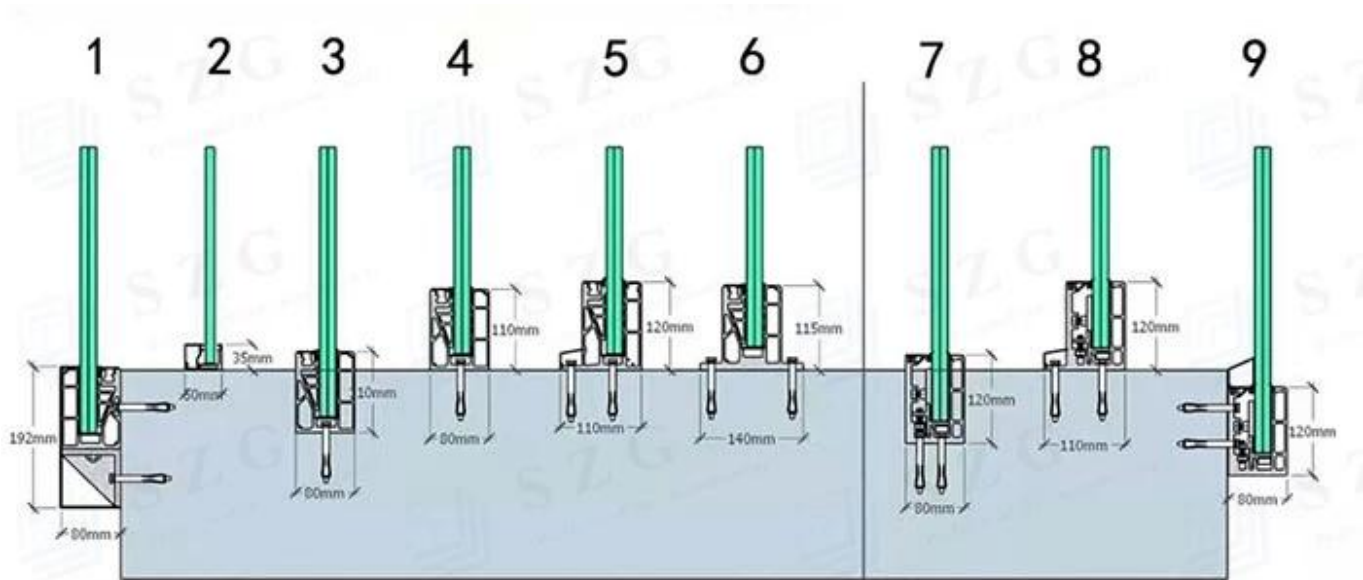

Alumiini u kanava kaiteen