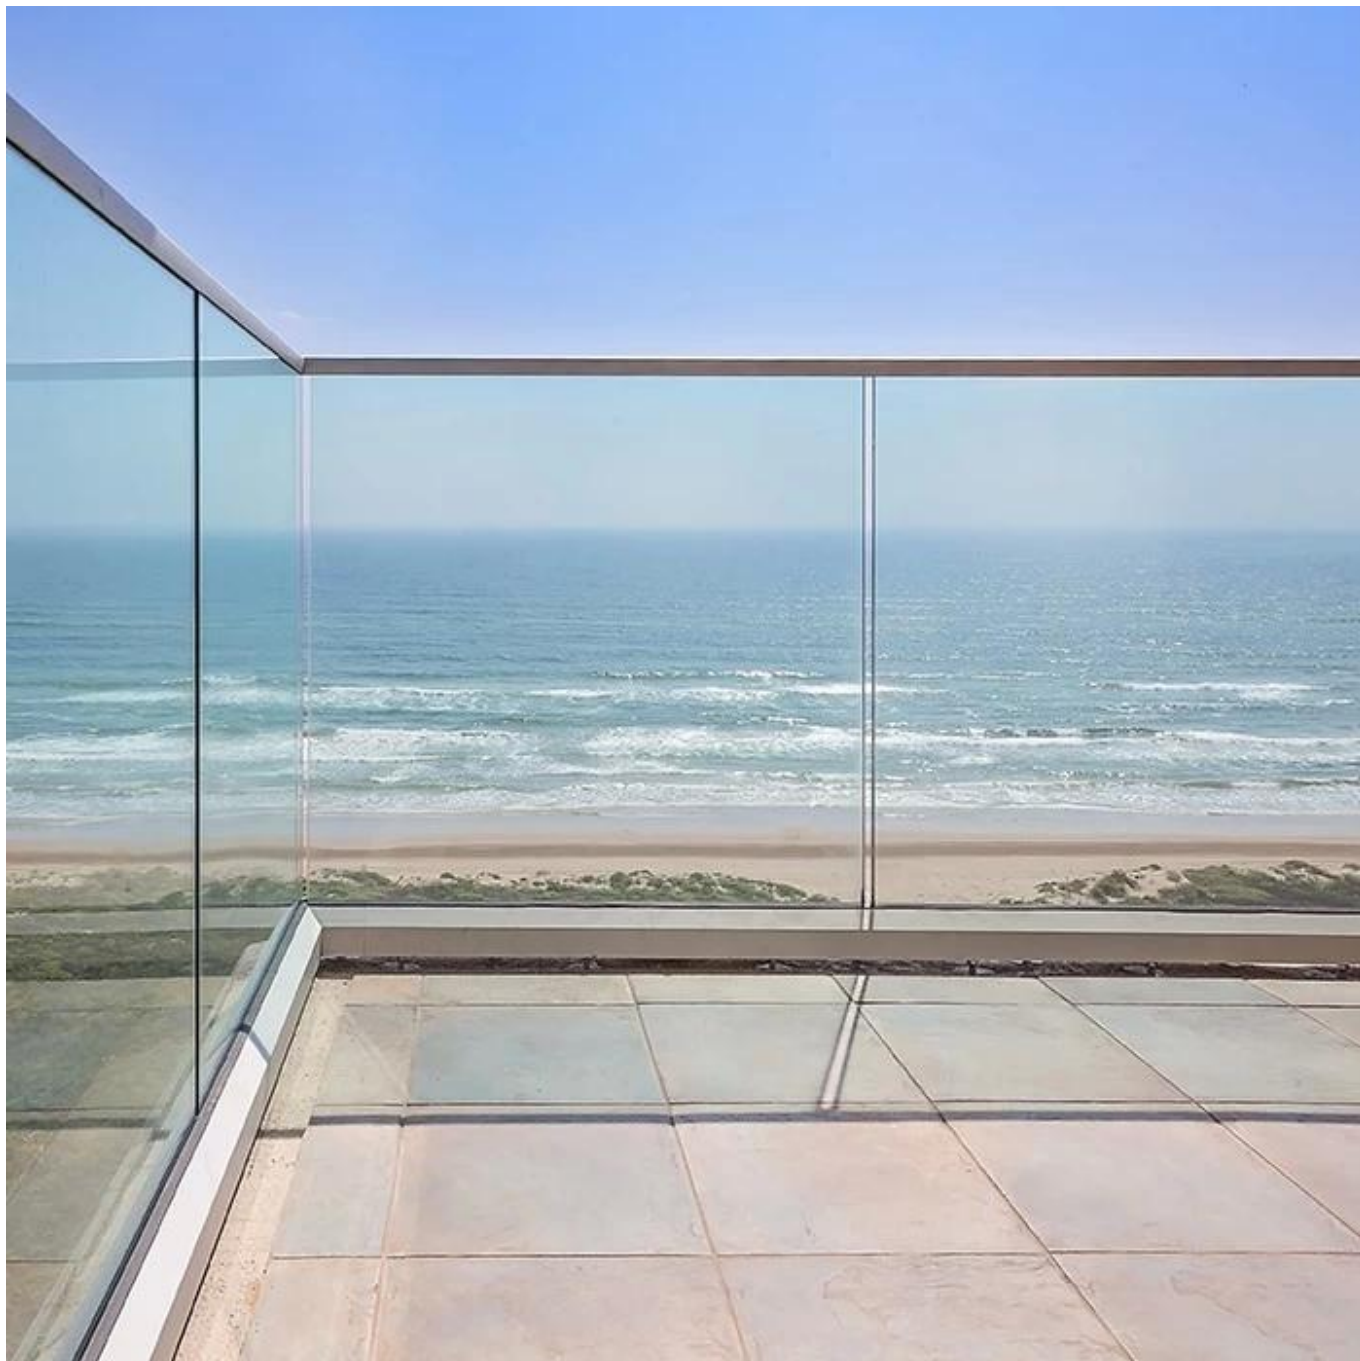

Laminoitu lasi kaide

6 + 6 mm laminoitunut lasi koostuu kahdesta 6 mm:n karkaistusta lasilevystä, jotka on liitetty yhteen muovimateriaalin (polyvinyyli butyral pvb) väliin. Tapahtuman sattuessa lasit ovat edelleen kiinnittyneet butyyriin, estäen sen irrottamisen ja estää sen kulkemasta sen läpi. Tästä syystä se on kaksinkertainen suojauslasit, koska se estää ihmisten vammoja ja vaurioita läheisille esineille sekä sen kautta, mikä puolestaan estää varkauden. Mitä enemmän lasilevyjä muodostavat laminoitunut lasit, turvallisempi se on.