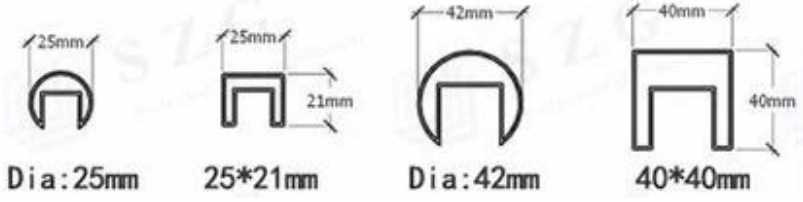

S. S handrail

wood handrail

Alu handrail

Sovellukset

Stair Handrail

Parveke kaide