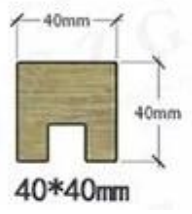

Alumiini u kanava kaiteen

Kaitteet putki kaide

S. S handrail

wood handrail

Alu handrail

Sovellukset

Stair Handrail

Parveke kaide