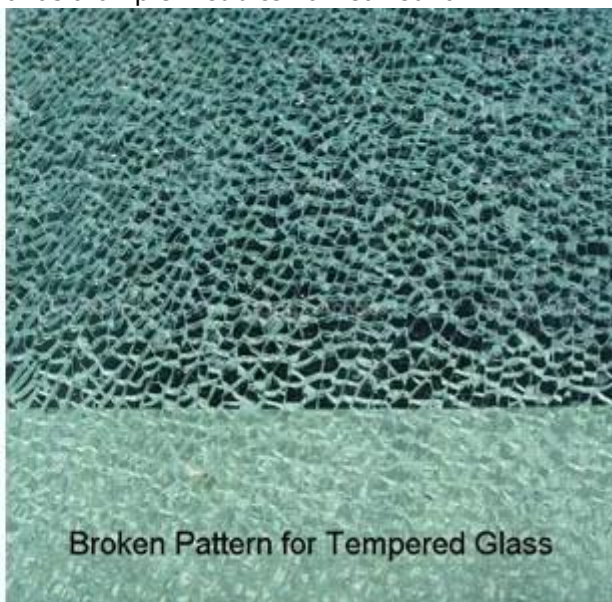

Reuna työn lasilevyt hyllyt:

- sauma reuna / Suora reuna
- viisteen edge / tasainen kiillotettu reuna
- belved reuna
- lyijykynä reuna

Ultra valkoinen lasihyllyt sovellukset:

- Kylpyhuone lasihyllyä
- korut lasihyllyä
- näyttää lasihyllyä
- näyttely lasihyllyä
- seinä lasihyllyä
- Muut custom lasihyllyt

Tuotetiedot:

Tyylikäs glass hyllyt asennus:

Karkaistu lasihyllyt

Karkaistu lasi on lasituksiin, että tee lasihyllyä kestävä, samalla suojella ihmisiä seciious vahinkoa lasinsirpaleita. Koska lasin sirpaleita karkaistua lasia on pieni cubics karkea reuna.