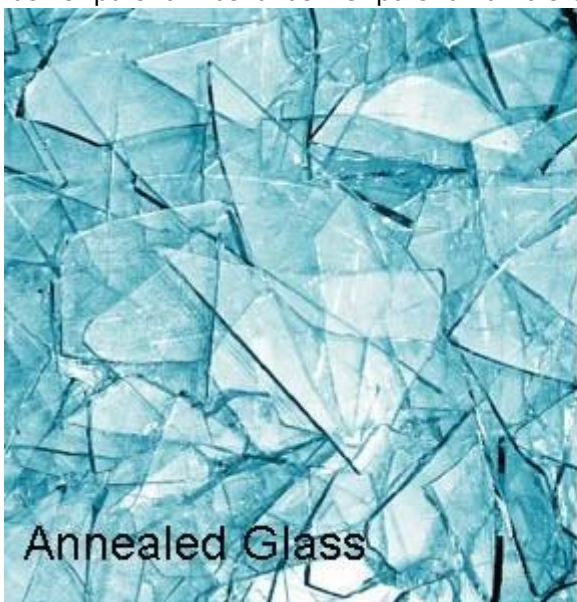

Tuotetiedot:

Tyylikäs glass hyllyt asennus:

Karkaistu lasihyllyt

Karkaistu lasi on lasituksiin, että tee lasihyllyä kestävä, samalla suojella ihmisiä seciious vahinkoa lasinsirpaleita. Koska lasin sirpaleita karkaistua lasia on pieni cubics karkea reuna.