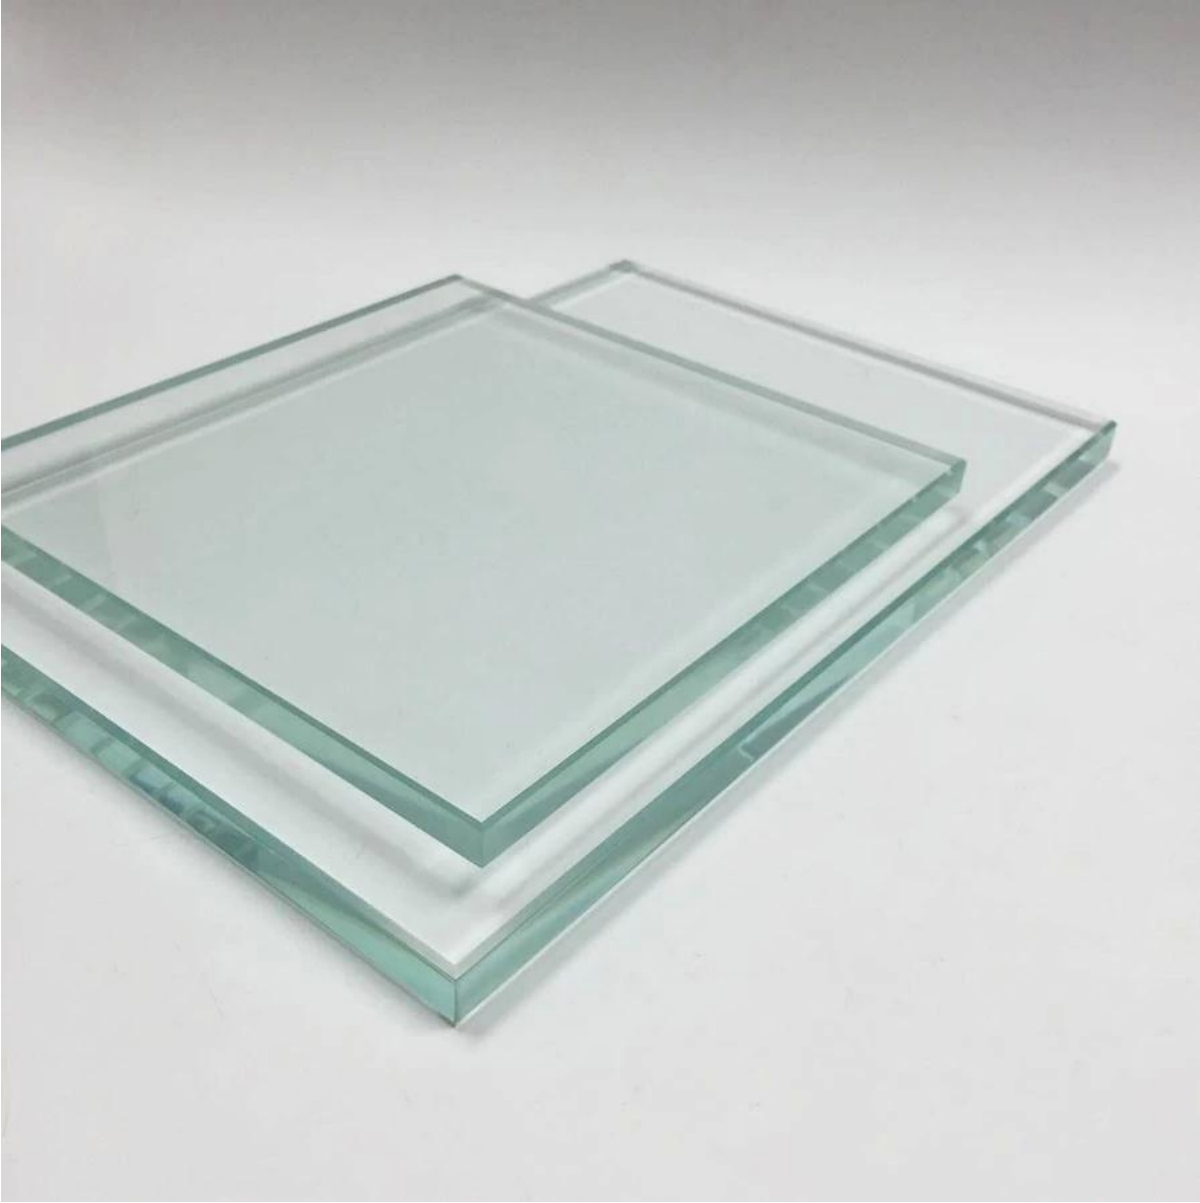

Tyylikäs glass hyllyt asennus: