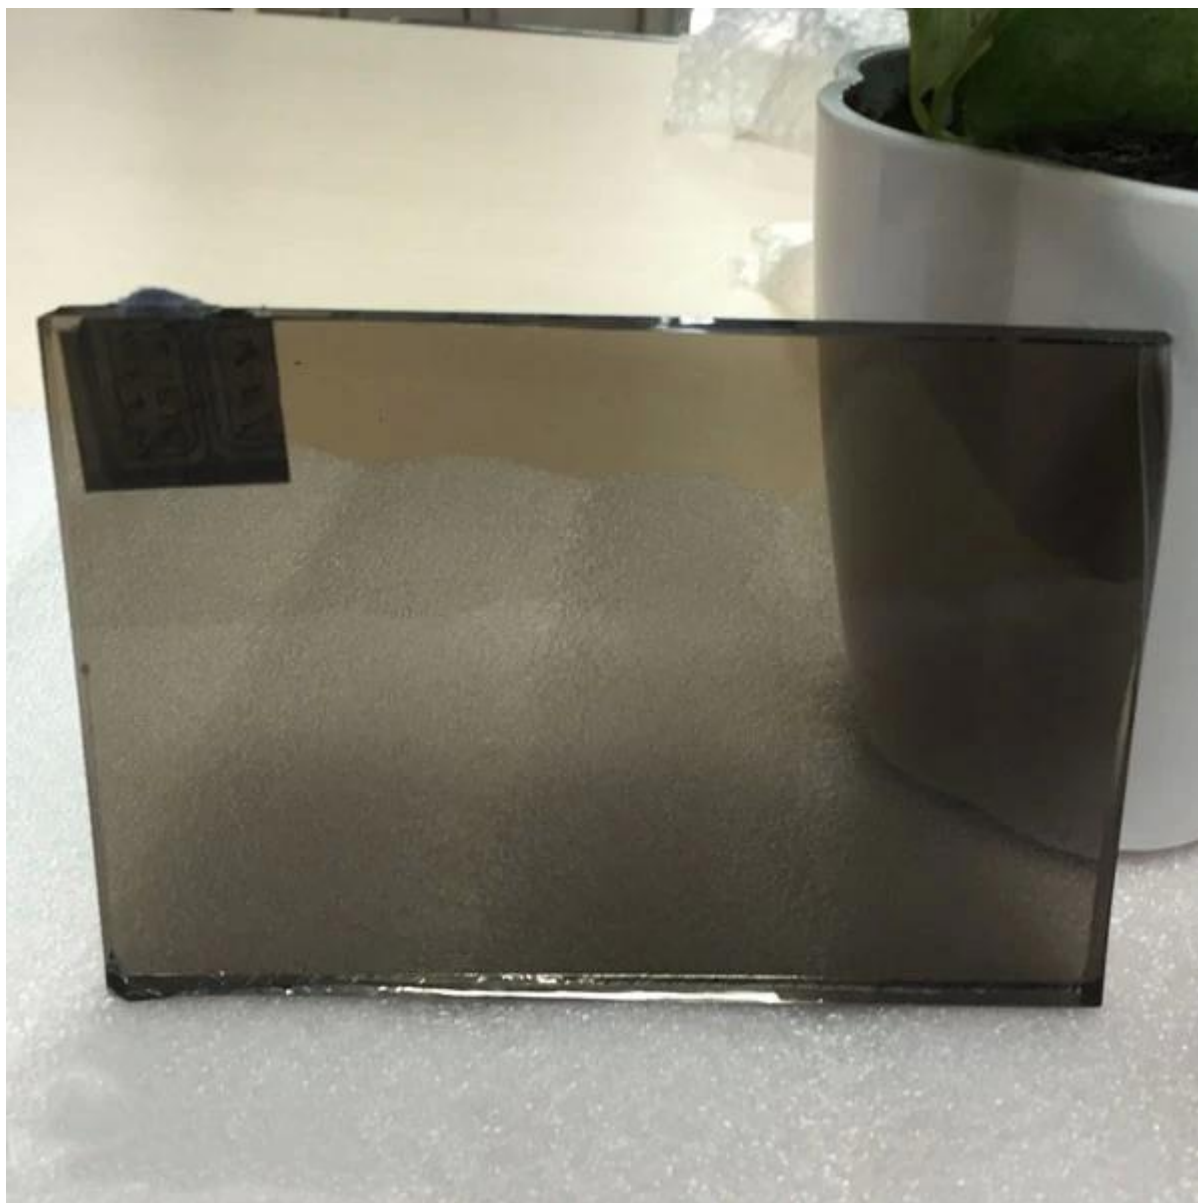

Tuotteen kuvat: