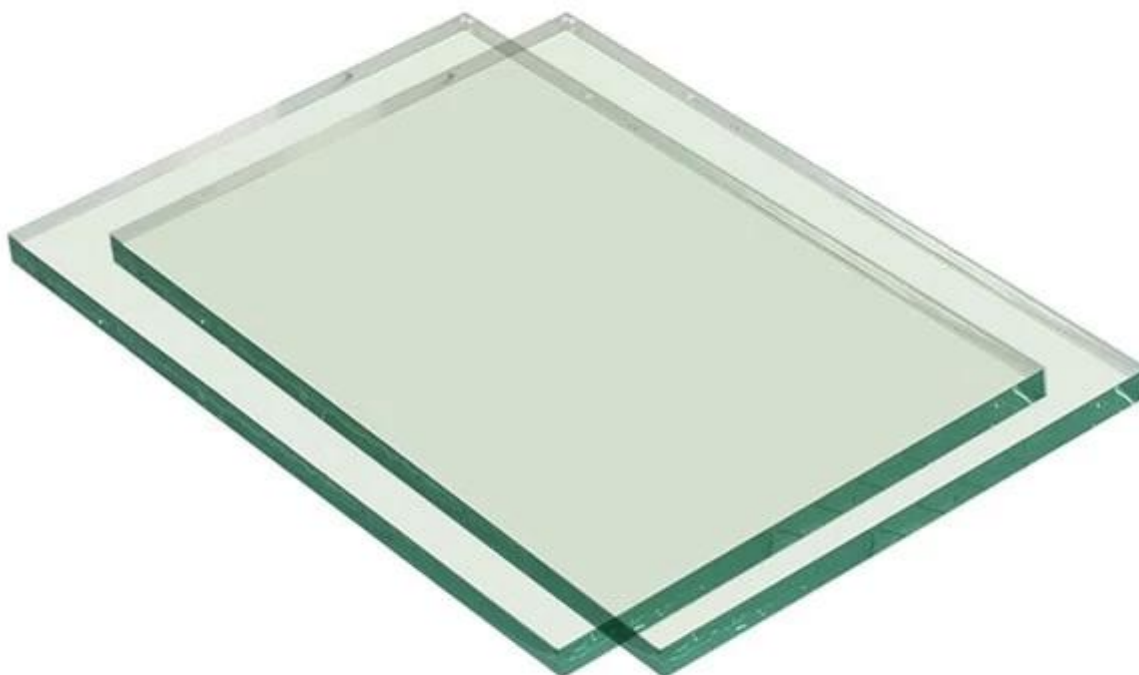

mm	(kg/m2)	Visible Light %		Solar Radiant Heat %				Shading Coefficient (s.c)	U Valve (W / M2)	Sound Insulation (dB)
		Transmission	Reflectivity	Direct Penetrate	Reflectivity	Absorb	Total Penetrate			
2	5	91	8	87	8	5	88	1.01	5.9	*
3	7.5	90	8	85	8	7	87	1	5.8	30
4	10	90	8	83	8	9	85	0.98	5.8	30
5	12.5	89	8	81	7	12	84	0.97	5.7	31
6	15	89	8	80	7	13	83	0.95	5.7	31
8	20	88	8	76	7	17	81	0.93	5.7	33
10	25	87	8	73	7	20	79	0.91	5.6	35
12	30	86	8	71	7	22	77	0.89	5.6	36
15	37.5	85	8	66	7	27	73	0.84	5.4	38
19	47.5	84	8	62	7	31	70	0.81	5.3	40

6mm selkeä float-lasi tuotetiedot:

Tuotteen kuvat:

Tuotantolinjoja: