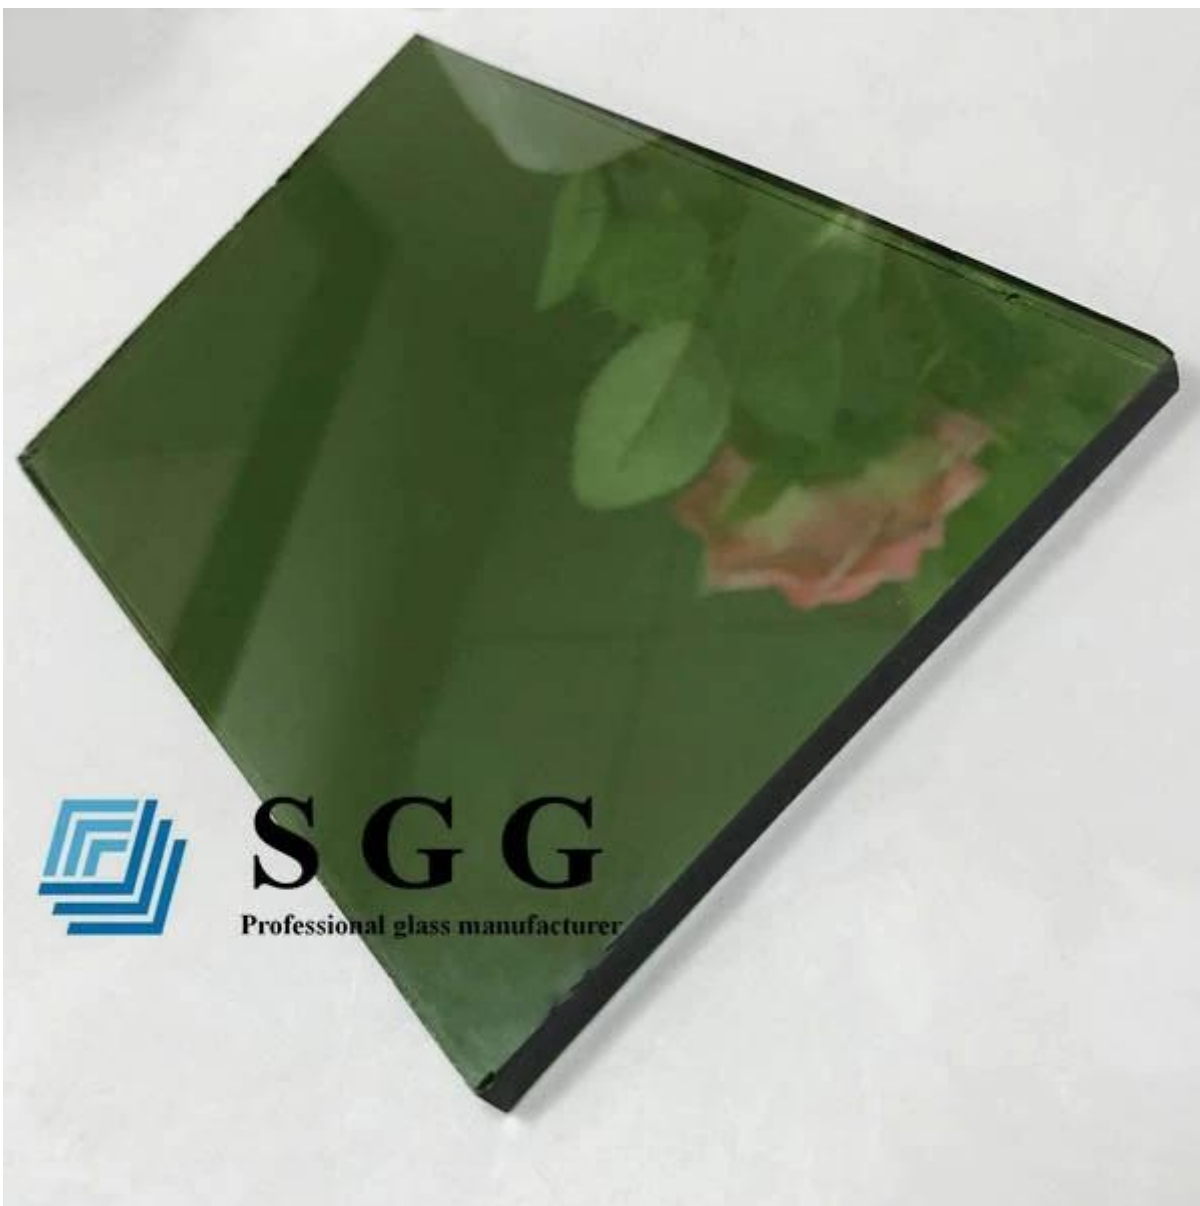

SGG

Professional glass manufacturer