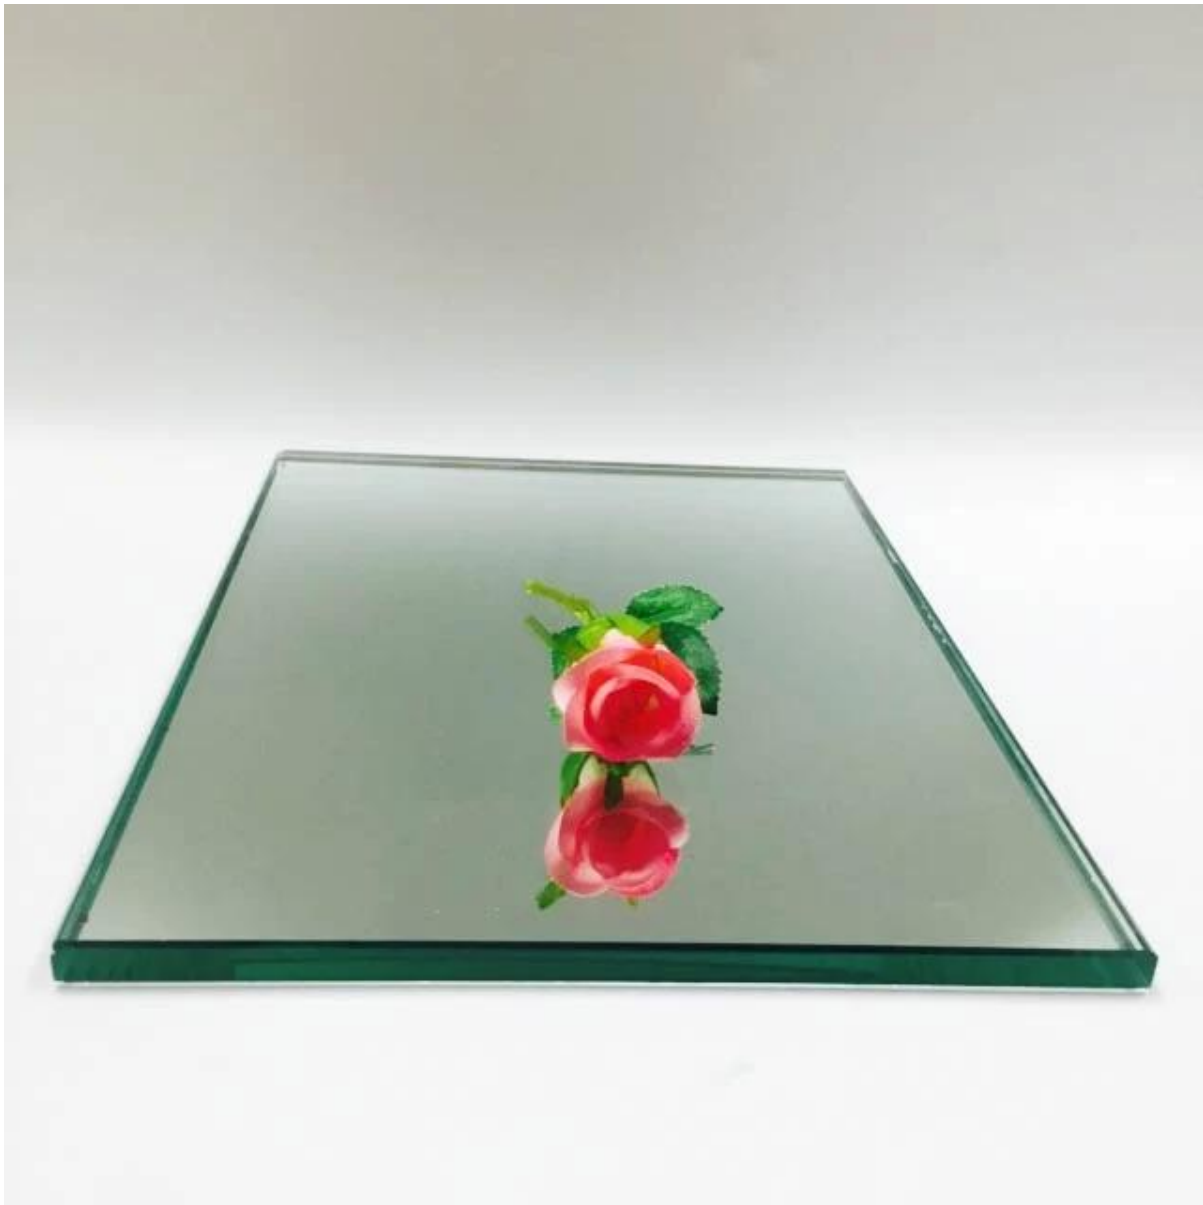

Tuotantolinjan: